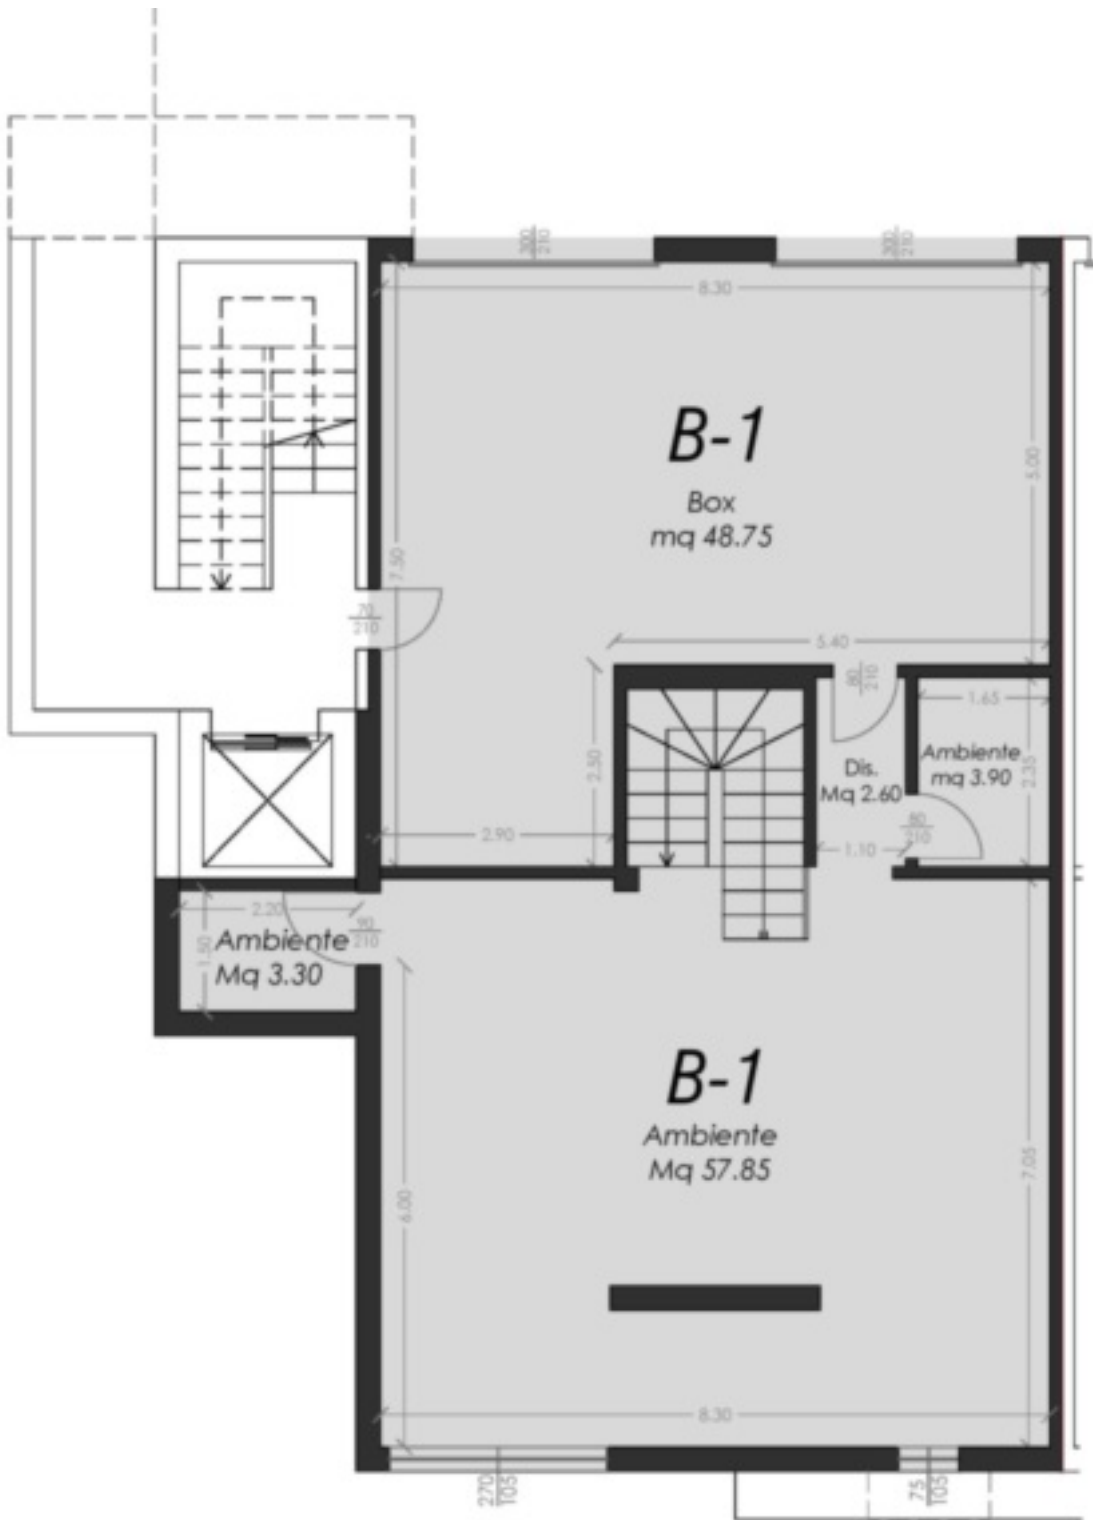

## Dati di base

Tipologia dell'oggetto	Appartamento / Piano terra
Località	Lago di Garda
Camere	4
Classe energetica	A
Prezzo d'acquisto	2'350'000 €
Superficie m	150.0
Stato	Nuovo
Anno di costruzione	2025
Stato	Primo ingresso
ID	IW109124

## Posti macchina

Tipo	Numero	Prezzo
Garage	1	