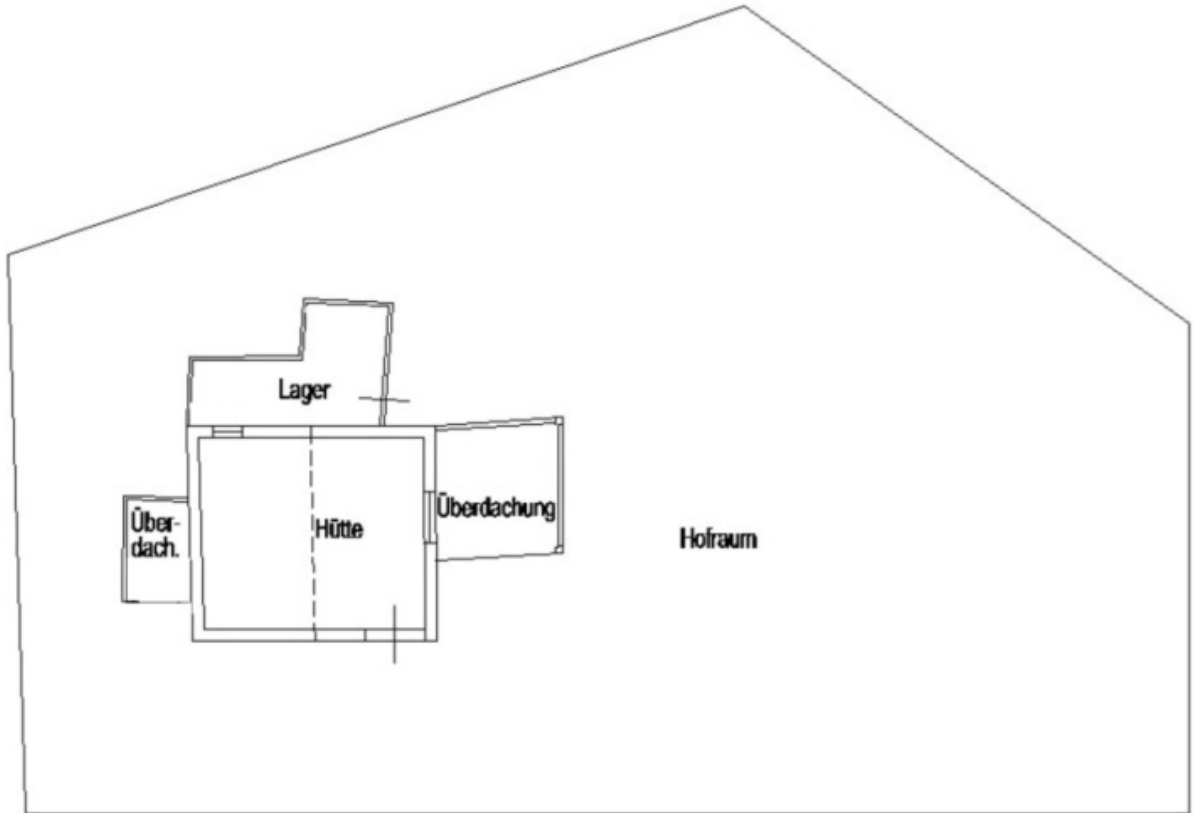

Casa a Stelvio

Dati di base

Tipologia dell'oggetto	Casa / Rifugio
Località	Stelvio
Prezzo d'acquisto	Prezzo a richiesta
ID	IW106673

Dettagli

Prezzo d'acquisto

Prezzo a richiesta

Descrizione

Zum Verkauf steht eine urige Mahdhütte mit umliegendem Grundstück in wunderschöner Panoramalage oberhalb des Bergdorfes Stilfs.

Ein idealer Rückzugsort für Naturliebhaber, Ruhesuchende oder als Wochenenddomizil.

Die Mahdhütte hat eine Fläche von ca. 15 m² und ist mit einem Holzherd samt Kochstelle ausgestattet.

Der Mahdhütte vorgelagert befindet sich ein Holzschuppen sowie eine Terrasse mit herrlichem Ausblick auf das Dorf Stilfs und die umliegende Berglandschaft.

Das umliegende Grundstück hat eine Fläche von ca. 2.740 m², wovon ca. 1.500 m² als Weidefläche und die restliche Fläche von ca. 1.240 m² als Wiese genutzt werden. Die Wiese wurde planiert und ist zweimahdig.