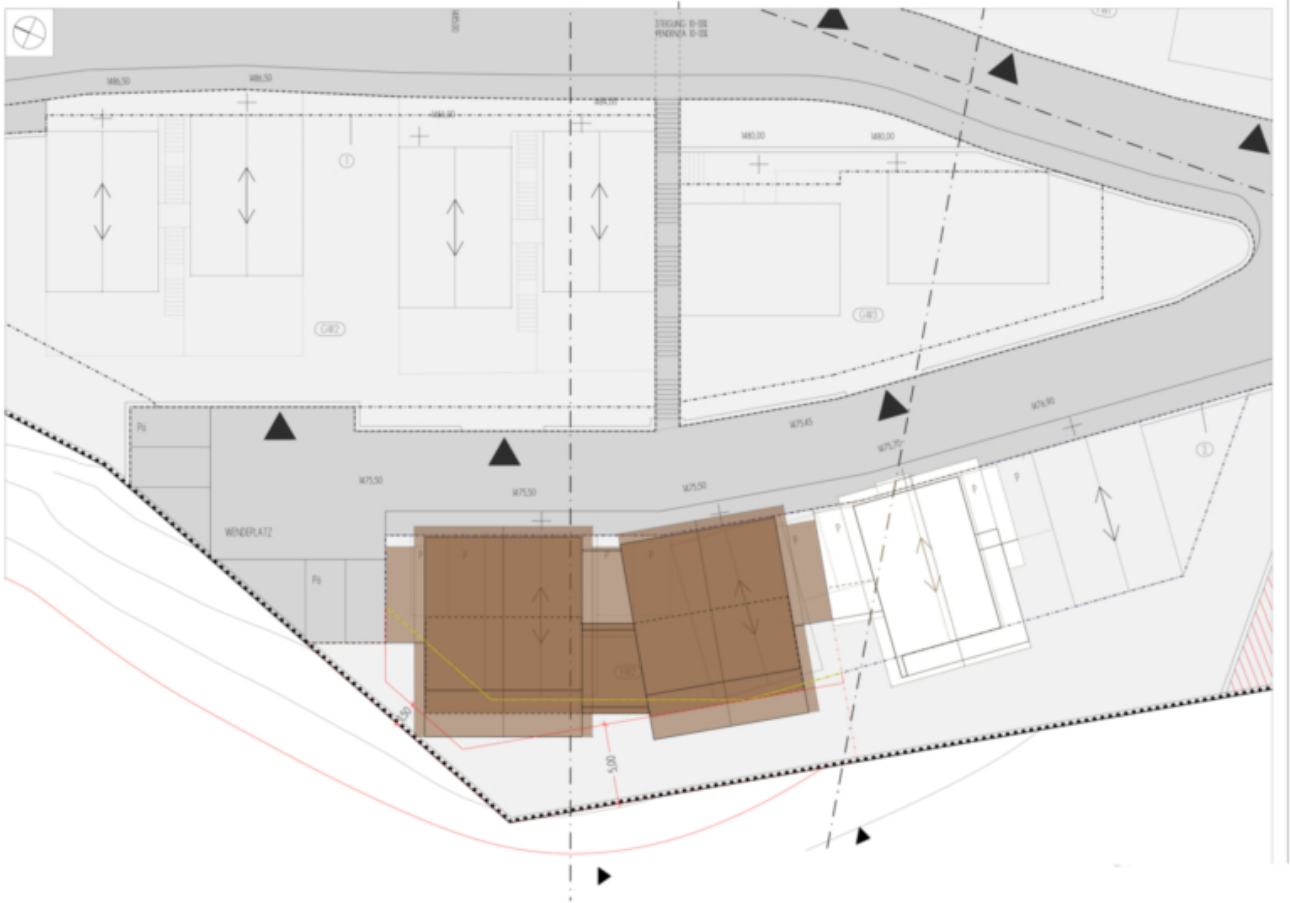

Lotto edificabile in posizione panoramica

Dati di base

Tipologia dell'oggetto	Terreno / Abitativo
Località	Sarentino
Prezzo d'acquisto	700'000 €
Superficie m	461.0
ID	IW109844

Dettagli

Prezzo d'acquisto	700'000 €
Superficie m	461.0
Terreno m	461.0

Descrizione

A San Martino nella pittoresca Val Sarentino offriamo in vendita un attraente lotto edificabile in posizione privilegiata. Il terreno si trova in una zona molto ricercata, a pochi minuti dall'omonimo comprensorio sciistico di Reinswald.

L'immobile si distingue per il suo grande potenziale per costruttori e investitori. Secondo un primo progetto esistente, è prevista la realizzazione di un totale di quattro appartamenti e

quattro posti auto. Approfittate di questa rara opportunità per realizzare un progetto residenziale esclusivo in una delle regioni più affascinanti dell'Alto Adige.