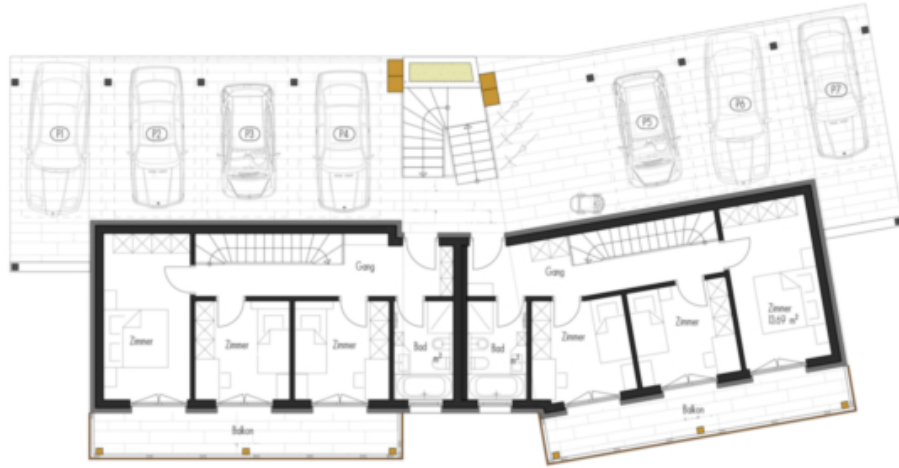

Lotto edificabile in posizione panoramica

Dati di base

Tipologia dell'oggetto	Terreno / Abitativo
Località	Sarentino
Prezzo d'acquisto	700'000 €
Superficie m	461.0
ID	IW109844

Dettagli

Prezzo d'acquisto	700'000 €
Superficie m	461.0
Terreno m	461.0

Descrizione

A San Martino nella pittoresca Val Sarentino offriamo in vendita un attraente lotto edificabile in posizione privilegiata. Il terreno si trova in una zona molto ricercata, a pochi minuti dall'omonimo comprensorio sciistico di Reinswald.

L'immobile si distingue per il suo grande potenziale per costruttori e investitori. Secondo un primo progetto esistente, è prevista la realizzazione di un totale di quattro appartamenti e

quattro posti auto. Approfittate di questa rara opportunità per realizzare un progetto residenziale esclusivo in una delle regioni più affascinanti dell'Alto Adige.