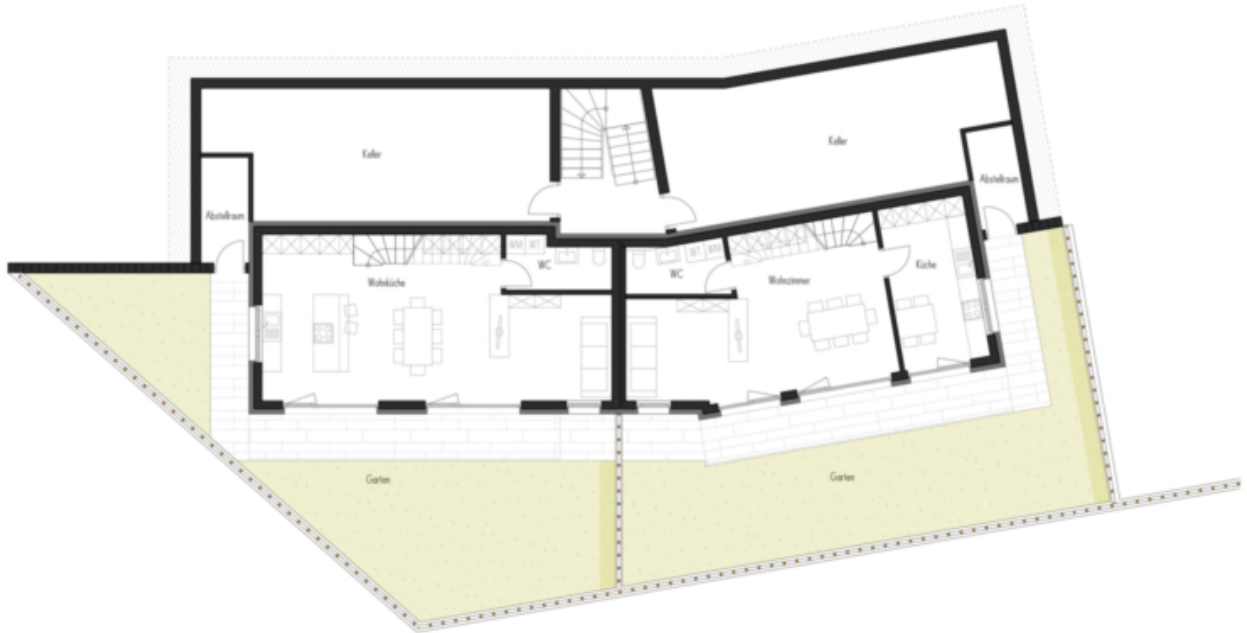

Lotto edificabile in posizione panoramica

Dati di base

Tipologia dell'oggetto	Terreno / Abitativo
Località	Sarentino
Prezzo d'acquisto	700'000 €
Superficie m	461.0
ID	IW109844

Dettagli

Prezzo d'acquisto	700'000 €
Superficie m	461.0
Terreno m	461.0

Descrizione

A San Martino nella pittoresca Val Sarentino offriamo in vendita un attraente lotto edificabile in posizione privilegiata. Il terreno si trova in una zona molto ricercata, a pochi minuti dall'omonimo comprensorio sciistico di Reinswald.