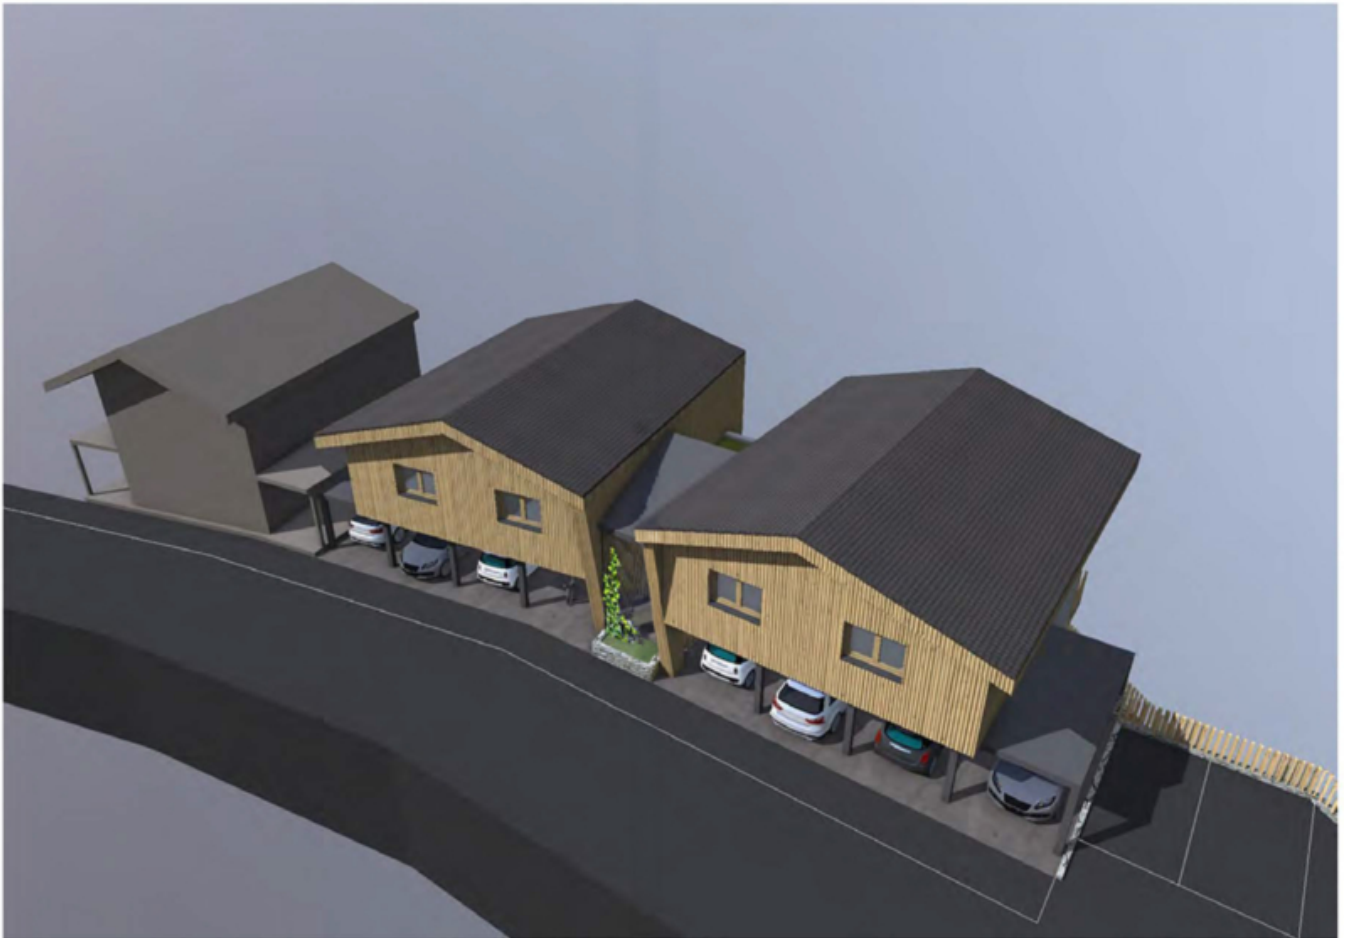

Lotto edificabile in posizione panoramica

Dati di base

Tipologia dell'oggetto	Terreno / Abitativo
Località	Sarentino
Prezzo d'acquisto	700'000 €
Superficie m	461.0
ID	IW109844

Dettagli

Prezzo d'acquisto	700'000 €
Superficie m	461.0
Terreno m	461.0

Descrizione

A San Martino nella pittoresca Val Sarentino offriamo in vendita un attraente lotto edificabile in posizione privilegiata. Il terreno si trova in una zona molto ricercata, a pochi minuti dall'omonimo comprensorio sciistico di Reinswald.

L'immobile si distingue per il suo grande potenziale per costruttori e investitori. Secondo un primo progetto esistente, è prevista la realizzazione di un totale di quattro appartamenti e

quattro posti auto. Approfittate di questa rara opportunità per realizzare un progetto residenziale esclusivo in una delle regioni più affascinanti dell'Alto Adige.