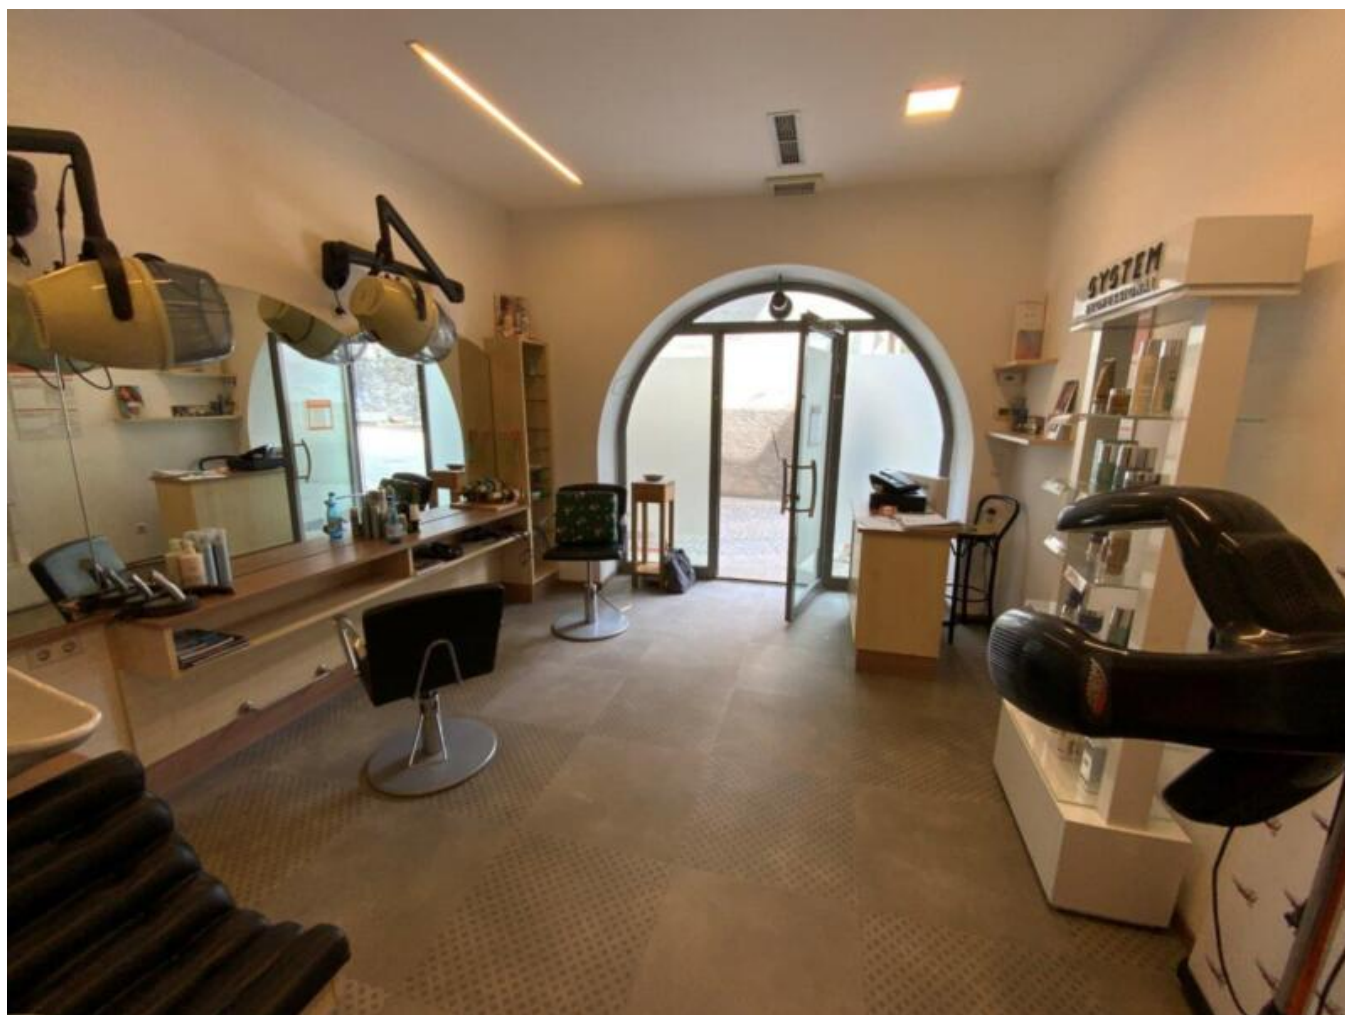

Dettagli

Superficie m 22.0

Descrizione

Laboratorio, ambulatorio, studio o salone da parrucchiere in affitto a San Pancrazio (Ultimo)
Nella piccola e ben frequentata località di San Pancrazio in Val d'Ultimo, nelle immediate vicinanze di Lana, si trova questo interessante locale commerciale situato nel centro del paese.

L'immobile è attualmente allestito come salone da parrucchiere, completamente arredato e in perfette condizioni. L'attività può iniziare immediatamente.

Grazie alla versatilità degli spazi, il locale non è adatto esclusivamente a un salone da parrucchiere, ma si presta idealmente anche come: