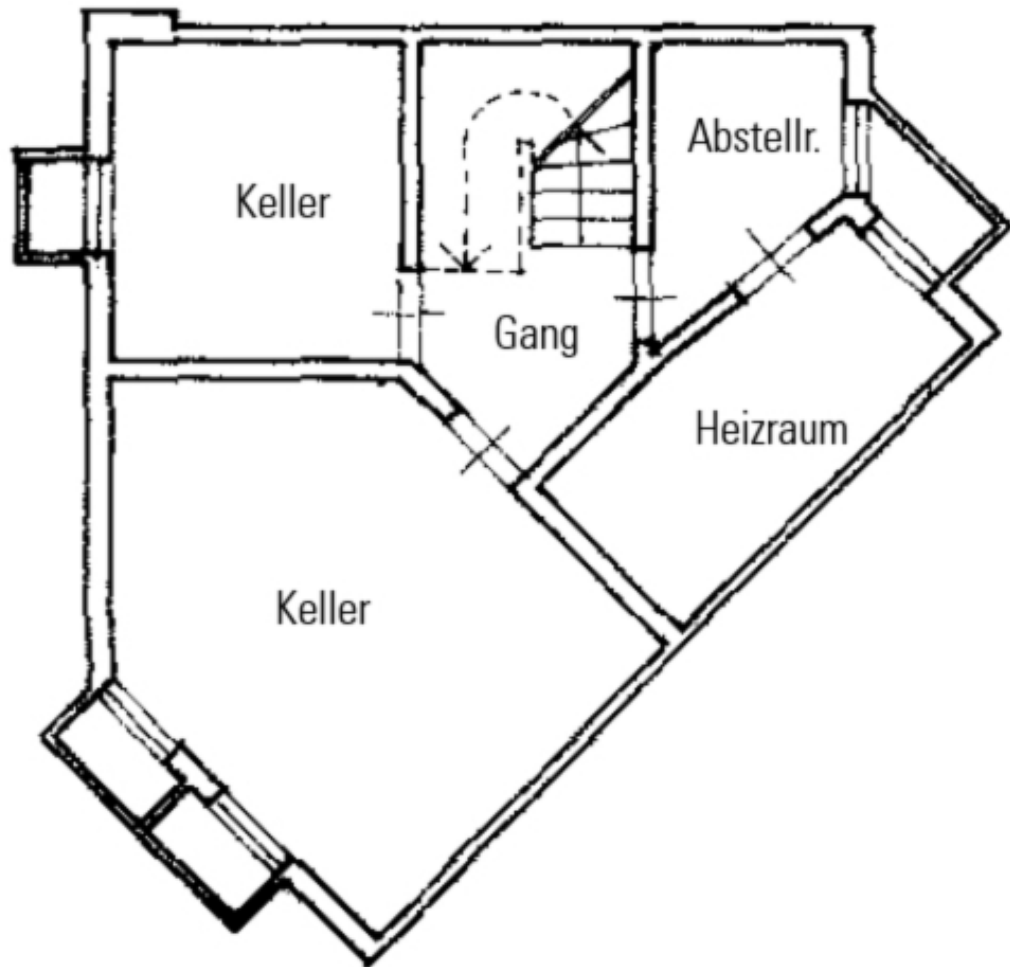

Vendesi villetta a schiera a Prato allo Stelvio

Dati di base

Tipologia dell'oggetto	Casa / Casa a schiera
Località	Prato allo Stelvio
Prezzo d'acquisto	600'000 €
Superficie m	137.0
Anno di costruzione	1987
ID	IW110423

Prezzi

Prezzo d'acquisto 600'000 €
Superfici

Superficie m 137.0
Superficie netta m 231.6

Numero superfici

Camere da letto	5
Bagni	3
Posti macchina	1

Arredo

Usò giardino	
Ammobiliato	Ammobiliato
Riscaldamento	Teleriscaldamento
Munito di cantina	Sì

Descrizione

Si vende una villetta a schiera situata in posizione tranquilla a Prato allo Stelvio, a pochi minuti a piedi dal centro del paese.

L'edificio è stato costruito nel 1987, si trova in buone condizioni ed è suddiviso quanto segue:

Piano interrato:

2 cantine, locale caldaia e ripostiglio

Piano terra:

ingresso, ripostiglio, bagno, soggiorno e cucina

Primo piano:

3 camere da letto, bagno e 2 balconi

Mansarda:

2 camere da letto e bagno