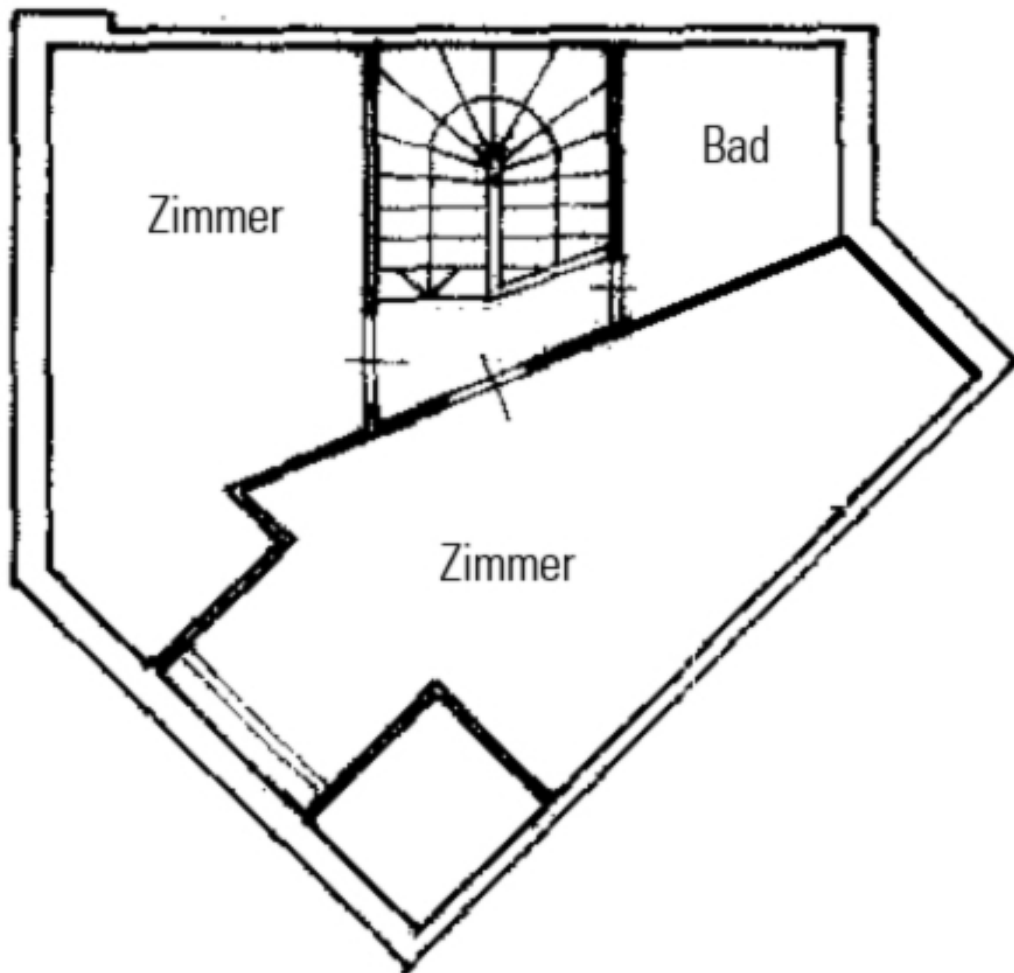

Vendesi villetta a schiera a Prato allo Stelvio

Dati di base

Tipologia dell'oggetto	Casa / Casa a schiera
Località	Prato allo Stelvio
Prezzo d'acquisto	600'000 €
Superficie m	137.0
Anno di costruzione	1987
ID	IW110423

Piano interrato:

2 cantine, locale caldaia e ripostiglio

Piano terra:

ingresso, ripostiglio, bagno, soggiorno e cucina

Primo piano:

3 camere da letto, bagno e 2 balconi

Mansarda:

2 camere da letto e bagno