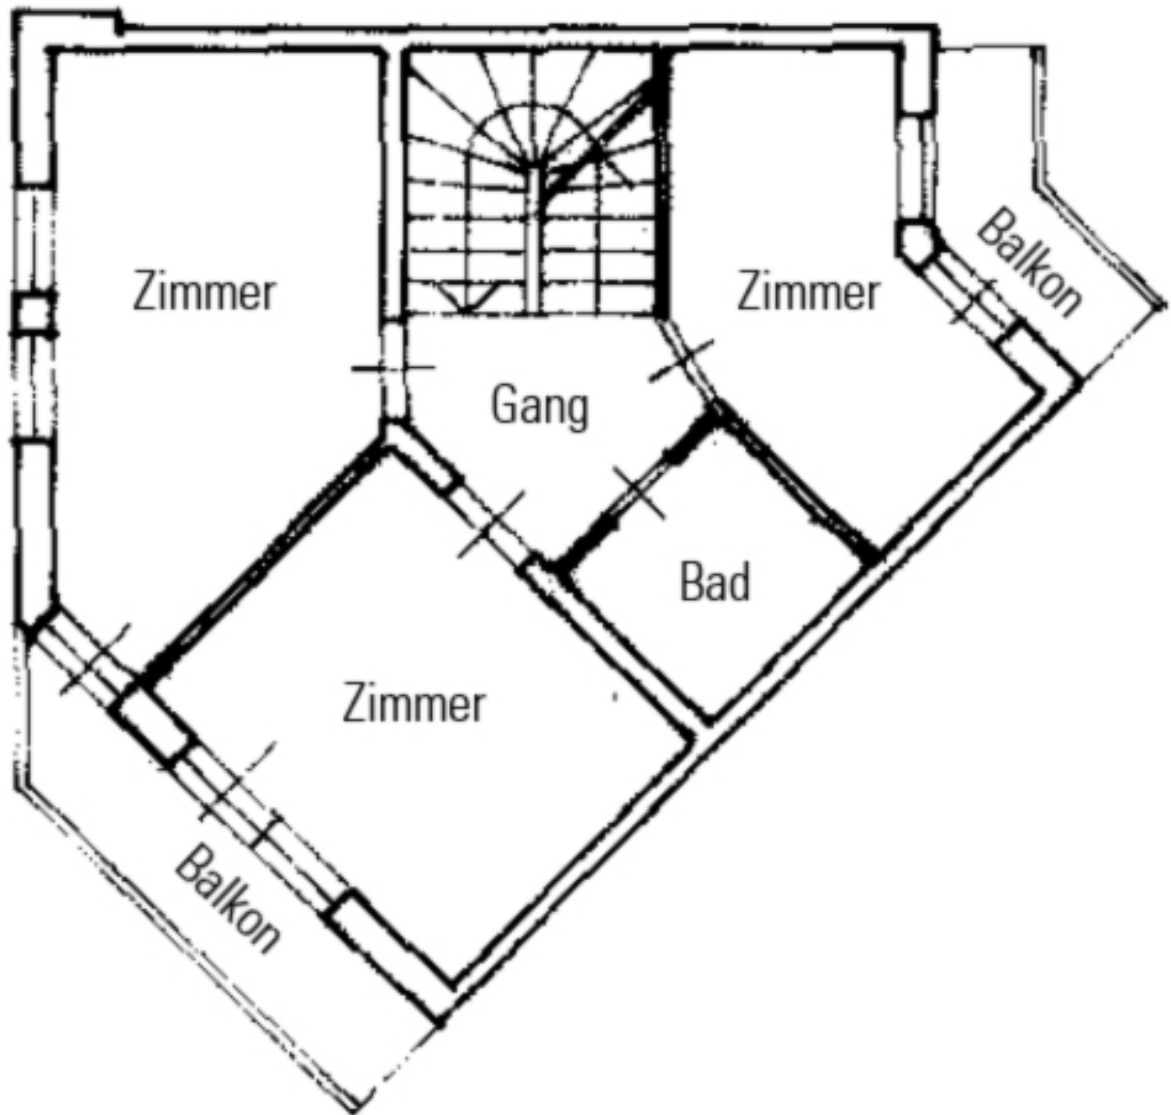

Vendesi villetta a schiera a Prato allo Stelvio

Dati di base

Tipologia dell'oggetto	Casa / Casa a schiera
Località	Prato allo Stelvio
Prezzo d'acquisto	600'000 €
Superficie m	137.0
Anno di costruzione	1987
ID	IW110423

Descrizione

Si vende una villetta a schiera situata in posizione tranquilla a Prato allo Stelvio, a pochi minuti a piedi dal centro del paese.

L'edificio è stato costruito nel 1987, si trova in buone condizioni ed è suddiviso quanto segue:

Piano interrato:

2 cantine, locale caldaia e ripostiglio

Piano terra:

ingresso, ripostiglio, bagno, soggiorno e cucina

Primo piano:

3 camere da letto, bagno e 2 balconi

Mansarda:

2 camere da letto e bagno