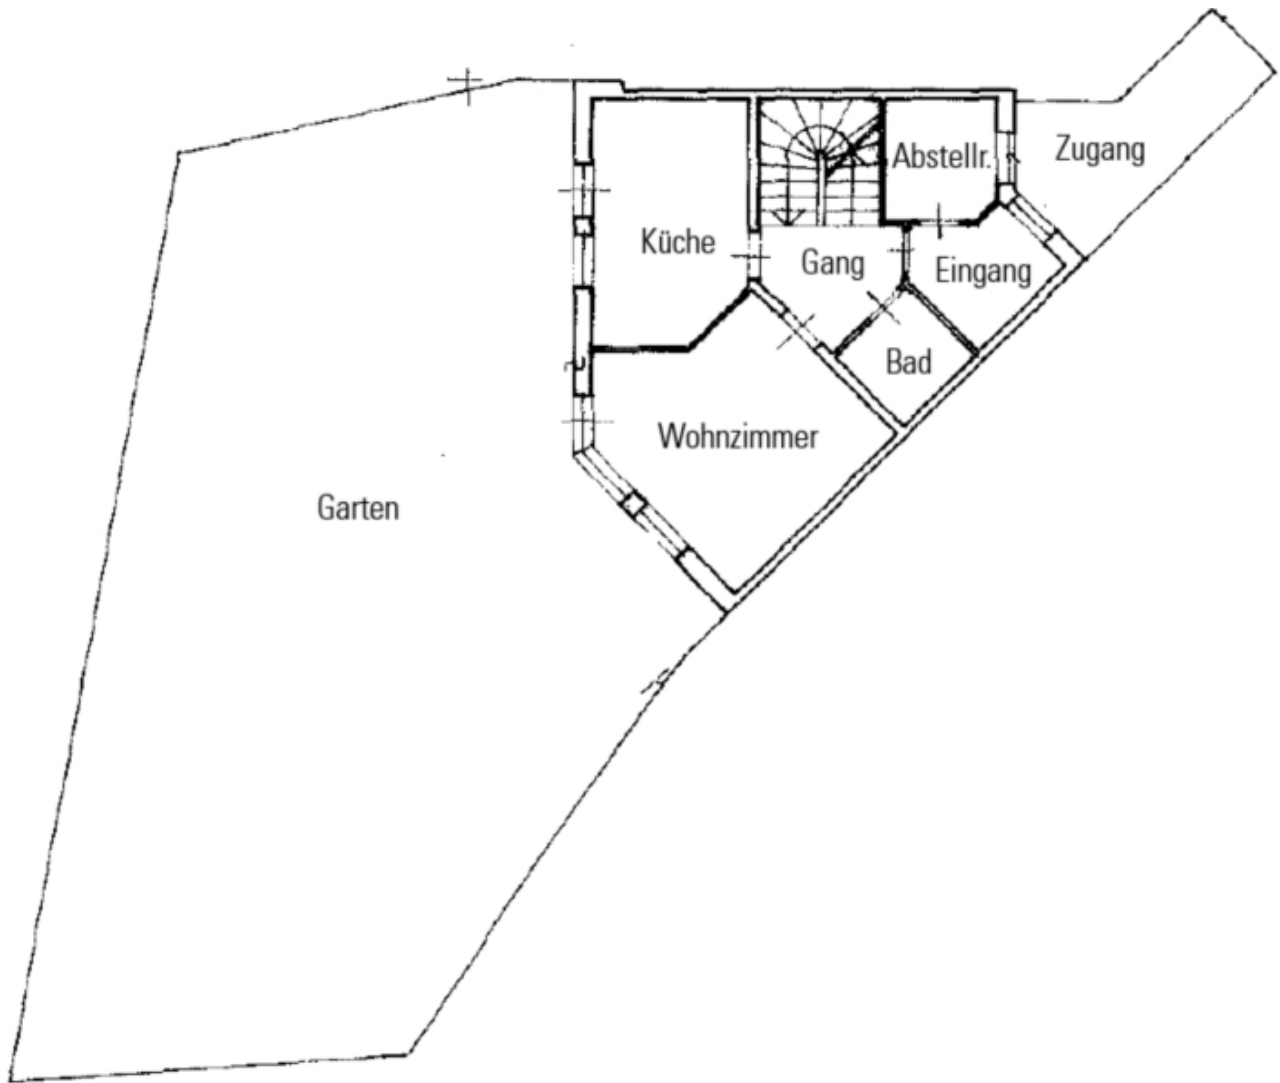

Vendesi villetta a schiera a Prato allo Stelvio

Dati di base

Tipologia dell'oggetto	Casa / Casa a schiera
Località	Prato allo Stelvio
Prezzo d'acquisto	600'000 €
Superficie m	137.0
Anno di costruzione	1987
ID	IW110423

Descrizione

Si vende una villetta a schiera situata in posizione tranquilla a Prato allo Stelvio, a pochi minuti a piedi dal centro del paese.

L'edificio è stato costruito nel 1987, si trova in buone condizioni ed è suddiviso quanto segue:

Piano interrato:

2 cantine, locale caldaia e ripostiglio

Piano terra:

ingresso, ripostiglio, bagno, soggiorno e cucina

Primo piano:

3 camere da letto, bagno e 2 balconi

Mansarda:

2 camere da letto e bagno