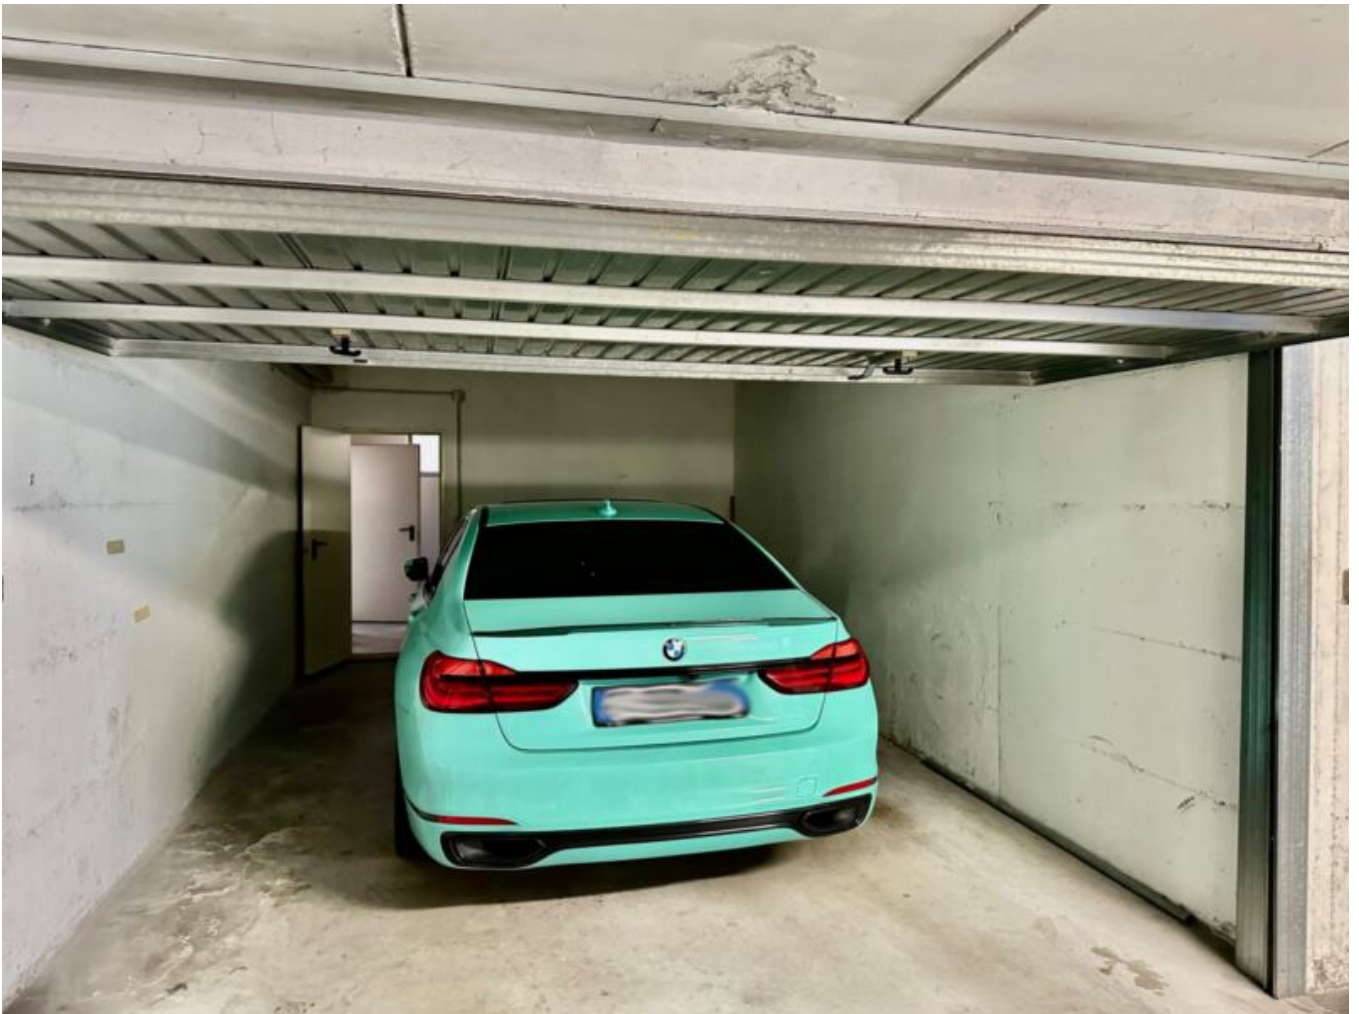

## Dati di base

Tipologia dell'oggetto	Casa / Casa a schiera
Località	Ora
Prezzo d'acquisto	645'000 €
Superficie m	200.0
Anno di costruzione	1995
ID	IW109647