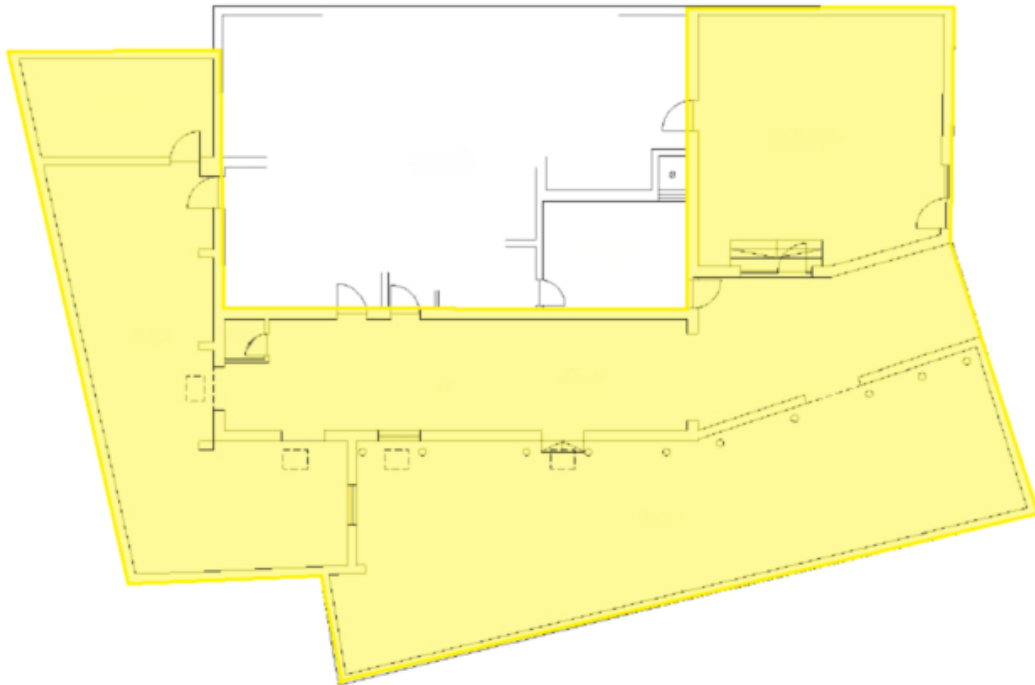

## Dati di base

Tipologia dell'oggetto	Artigianato/Industriale
Località	Naturno
Affitto senza spese	2'600 €
Superficie netta m	500.0
ID	IW109021

## KELLERGECHOSS

H228-290

Dettagli

Affitto senza spese	2'600 €
Superficie netta m	500.0
WC sep.	1
Posti macchina	4