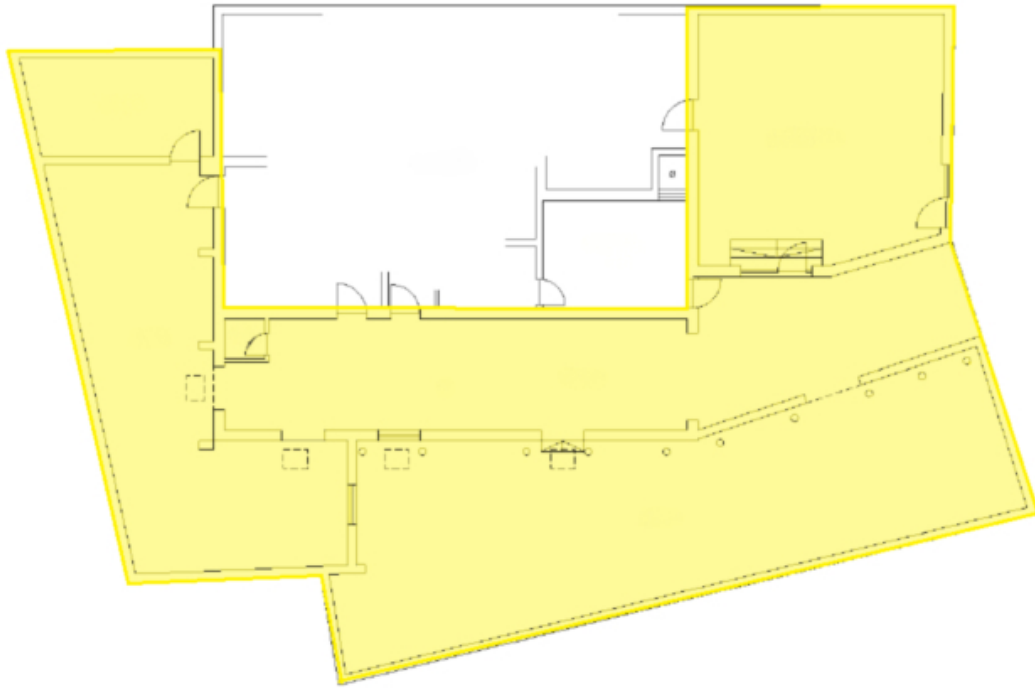

Magazzini e uffici in affitto nel centro di Naturno

Dati di base

Tipologia dell'oggetto	Artigianato/Industriale
Località	Naturno
Affitto senza spese	2'600 €
Superficie netta m	500.0
ID	IW109021

Dettagli

Affitto senza spese	2'600 €
Superficie netta m	500.0
WC sep.	1
Posti macchina	4

Arredo

Tipo di riscaldamento	A pavimento
Riscaldamento	Gas

Descrizione

Nel centro di Naturno, non lontano dalla piazza principale, è disponibile in affitto un spazio per uffici con annesso magazzino.

L'ufficio si trova al piano terra e ha una superficie di circa 100 m , ideale come ufficio o per la vendita al dettaglio. Inoltre nella zona posteriore dell'immobile è disponibile un magazzino con una superficie di circa 400 m .