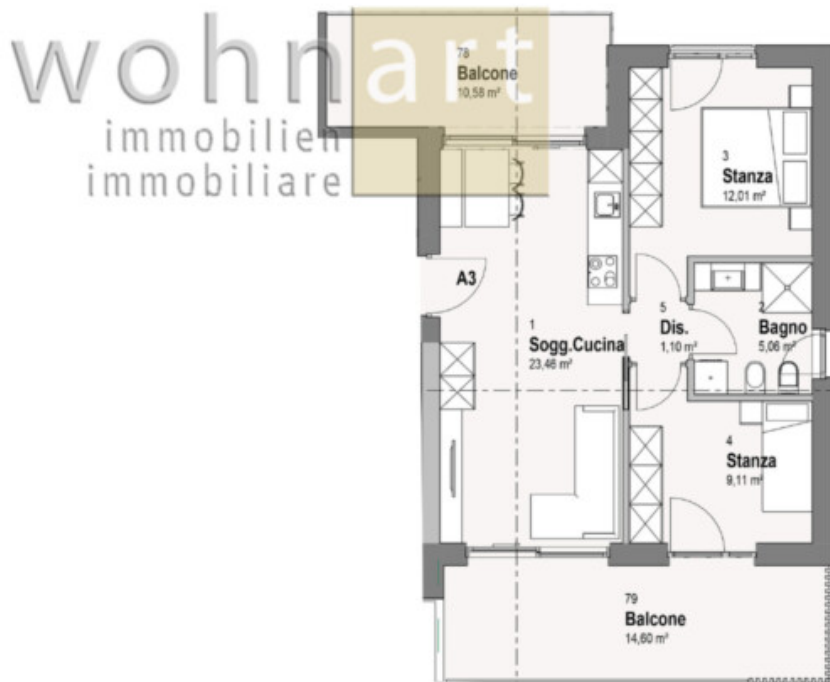

Nuovo progetto "Residenz Glen"

Dati di base

Tipologia dell'oggetto	Appartamento
Località	Montagna
Camere	3
Classe energetica	A
Convenzionato	
Superficie m	1.0
Stato	Nuovo
Stato	Primo ingresso
ID	IW109585

wohnt
immobilien
immobiliare

Dettagli

Superficie m 1.0

Descrizione

Nella suggestiva frazione di Gleno, sopra Montagna, nasce l'esclusivo piccolo complesso residenziale "Residenz Glen", composto da sole sei unità abitative, che si distingue per la sua posizione panoramica, tranquilla e soleggiata. L'architettura moderna unisce uno stile abitativo elegante con il paesaggio naturale unico della zona, puntando su una costruzione sostenibile ed energeticamente efficiente secondo lo standard CasaClima A. Le unità abitative sono costituite da appartamenti trilocali e quadrilocali, offrendo così soluzioni abitative versatili per diverse esigenze. Un impianto fotovoltaico copre il fabbisogno energetico delle parti comuni. Inoltre, il complesso residenziale è dotato di ascensore per un maggiore comfort.