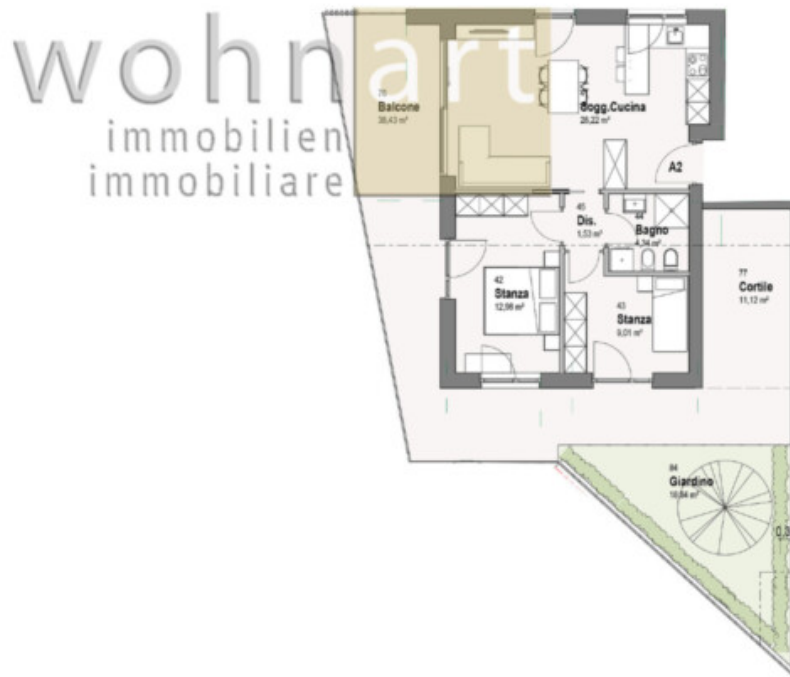

Nuovo progetto "Residenz Glen"

Dati di base

Tipologia dell'oggetto	Appartamento
Località	Montagna
Camere	3
Classe energetica	A
Convenzionato	
Superficie m	1.0
Stato	Nuovo
Stato	Primo ingresso
ID	IW109585

wohnt
immobilien
immobiliare

Dettagli

Superficie m 1.0

Descrizione

Nella suggestiva frazione di Gleno, sopra Montagna, nasce l'esclusivo piccolo complesso residenziale "Residenz Glen", composto da sole sei unità abitative, che si distingue per la sua posizione panoramica, tranquilla e soleggiata. L'architettura moderna unisce uno stile abitativo elegante con il paesaggio naturale unico della zona, puntando su una costruzione sostenibile ed energeticamente efficiente secondo lo standard CasaClima A. Le unità abitative sono costituite da appartamenti trilocali e quadrilocali, offrendo così soluzioni abitative versatili per diverse esigenze. Un impianto fotovoltaico copre il fabbisogno energetico delle parti comuni. Inoltre, il complesso residenziale è dotato di ascensore per un maggiore comfort.