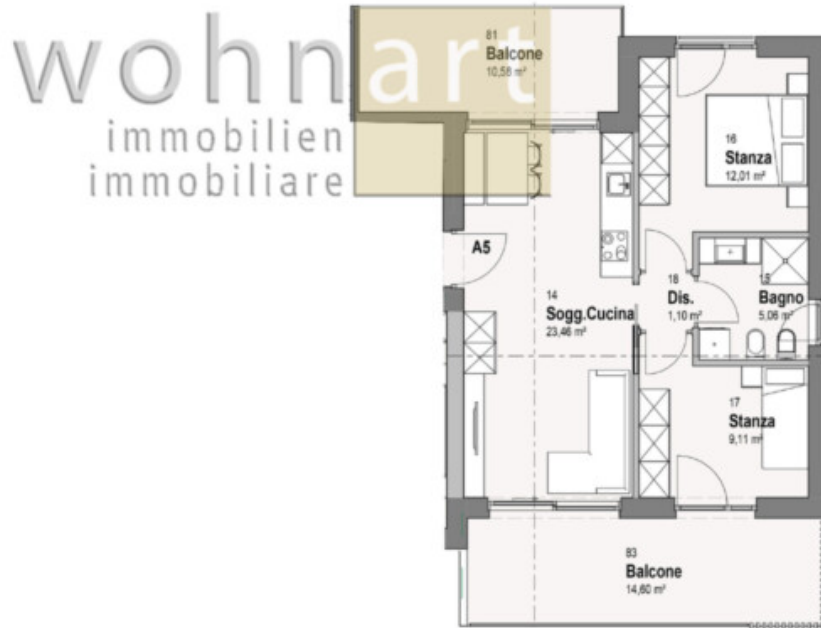

Nuovo progetto "Residenz Glen"

Dati di base

Tipologia dell'oggetto	Appartamento
Località	Montagna
Camere	3
Classe energetica	A
Convenzionato	
Superficie m	1.0
Stato	Nuovo
Stato	Primo ingresso
ID	IW109585

wohnt
immobilien
immobiliare

Dettagli

Superficie m 1.0

Descrizione

Nella suggestiva frazione di Gleno, sopra Montagna, nasce l'esclusivo piccolo complesso residenziale "Residenz Glen", composto da sole sei unità abitative, che si distingue per la sua posizione panoramica, tranquilla e soleggiata. L'architettura moderna unisce uno stile abitativo elegante con il paesaggio naturale unico della zona, puntando su una costruzione sostenibile ed energeticamente efficiente secondo lo standard CasaClima A. Le unità abitative sono costituite da appartamenti trilocali e quadrilocali, offrendo così soluzioni abitative versatili per diverse esigenze. Un impianto fotovoltaico copre il fabbisogno energetico delle parti comuni. Inoltre, il complesso residenziale è dotato di ascensore per un maggiore comfort.