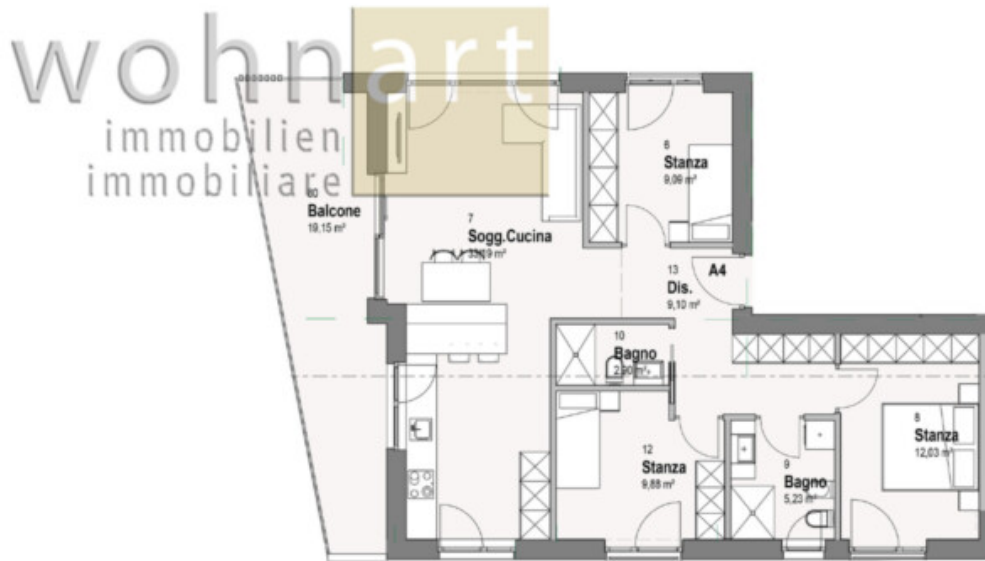

Nuovo progetto "Residenz Glen"

Dati di base

Tipologia dell'oggetto	Appartamento
Località	Montagna
Camere	3
Classe energetica	A
Convenzionato	
Superficie m	1.0
Stato	Nuovo
Stato	Primo ingresso
ID	IW109585

wohnt
immobilien
immobiliare

Dettagli

Superficie m 1.0

Descrizione

Nella suggestiva frazione di Gleno, sopra Montagna, nasce l'esclusivo piccolo complesso residenziale "Residenz Glen", composto da sole sei unità abitative, che si distingue per la sua posizione panoramica, tranquilla e soleggiata. L'architettura moderna unisce uno stile abitativo elegante con il paesaggio naturale unico della zona, puntando su una costruzione sostenibile ed energeticamente efficiente secondo lo standard CasaClima A. Le unità abitative sono costituite da appartamenti trilocali e quadrilocali, offrendo così soluzioni abitative versatili per diverse esigenze. Un impianto fotovoltaico copre il fabbisogno energetico delle parti comuni. Inoltre, il complesso residenziale è dotato di ascensore per un maggiore comfort.