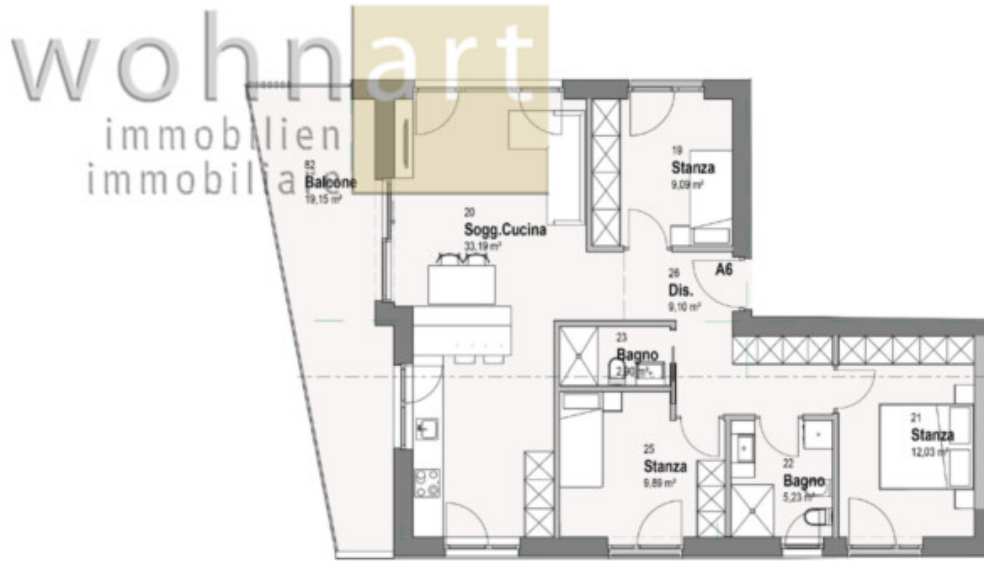

Nuovo progetto "Residenz Glen"

Dati di base

Tipologia dell'oggetto	Appartamento
Località	Montagna
Camere	3
Classe energetica	A
Convenzionato	
Superficie m	1.0
Stato	Nuovo
Stato	Primo ingresso
ID	IW109585

wohnt
immobilien
immobiliare

Dettagli

Superficie m 1.0

Descrizione

Nella suggestiva frazione di Gleno, sopra Montagna, nasce l'esclusivo piccolo complesso residenziale "Residenz Glen", composto da sole sei unità abitative, che si distingue per la sua posizione panoramica, tranquilla e soleggiata. L'architettura moderna unisce uno stile abitativo elegante con il paesaggio naturale unico della zona, puntando su una costruzione sostenibile ed energeticamente efficiente secondo lo standard CasaClima A. Le unità abitative sono costituite da appartamenti trilocali e quadrilocali, offrendo così soluzioni abitative versatili per diverse esigenze. Un impianto fotovoltaico copre il fabbisogno energetico delle parti comuni. Inoltre, il complesso residenziale è dotato di ascensore per un maggiore comfort.