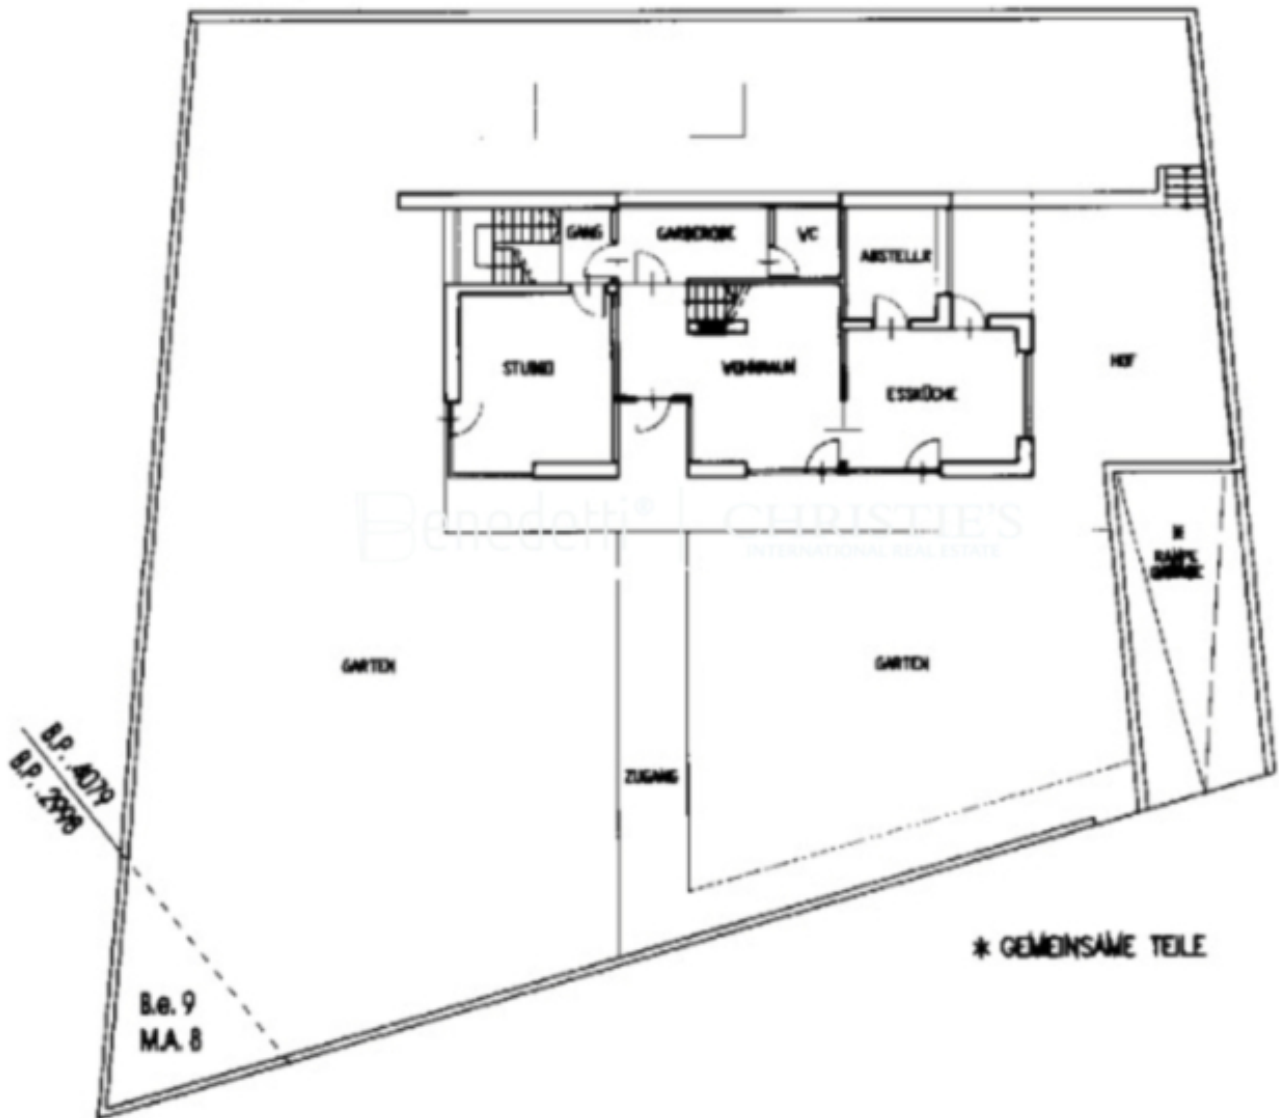

Benedetti

CHRISTIE'S
INTERNATIONAL REAL ESTATE

ERDGESCHOSS
H = 2,80m

1.STOCK
H = 2,60m

2.STOCK
H = 2,60m

KELLERGESCHOSS

Prezzi

Prezzo d'acquisto
Superfici

Prezzo a richiesta

Superficie m
Superficie netta m

498.0
200.0

Terreno m 750.0

Numero superfici

Camere da letto 5

Bagni 3

WC sep. 2

Inserita in un terreno privato con versatili aree verdi, la villa offre la massima pace, privacy e qualità di vita.

Il piano interrato contiene numerosi locali funzionali, tra cui un WC, diverse cantine e ripostigli, un ripostiglio e un ampio garage con posti auto per un massimo di cinque veicoli.

Il piano terra costituisce il fulcro della casa. Una cucina moderna, una prestigiosa zona giorno con molta luce naturale e un ampio studio o camera per gli ospiti creano un ambiente elegante per vivere e intrattenere. Questo livello è completato da un WC per gli ospiti e da un ampio guardaroba.