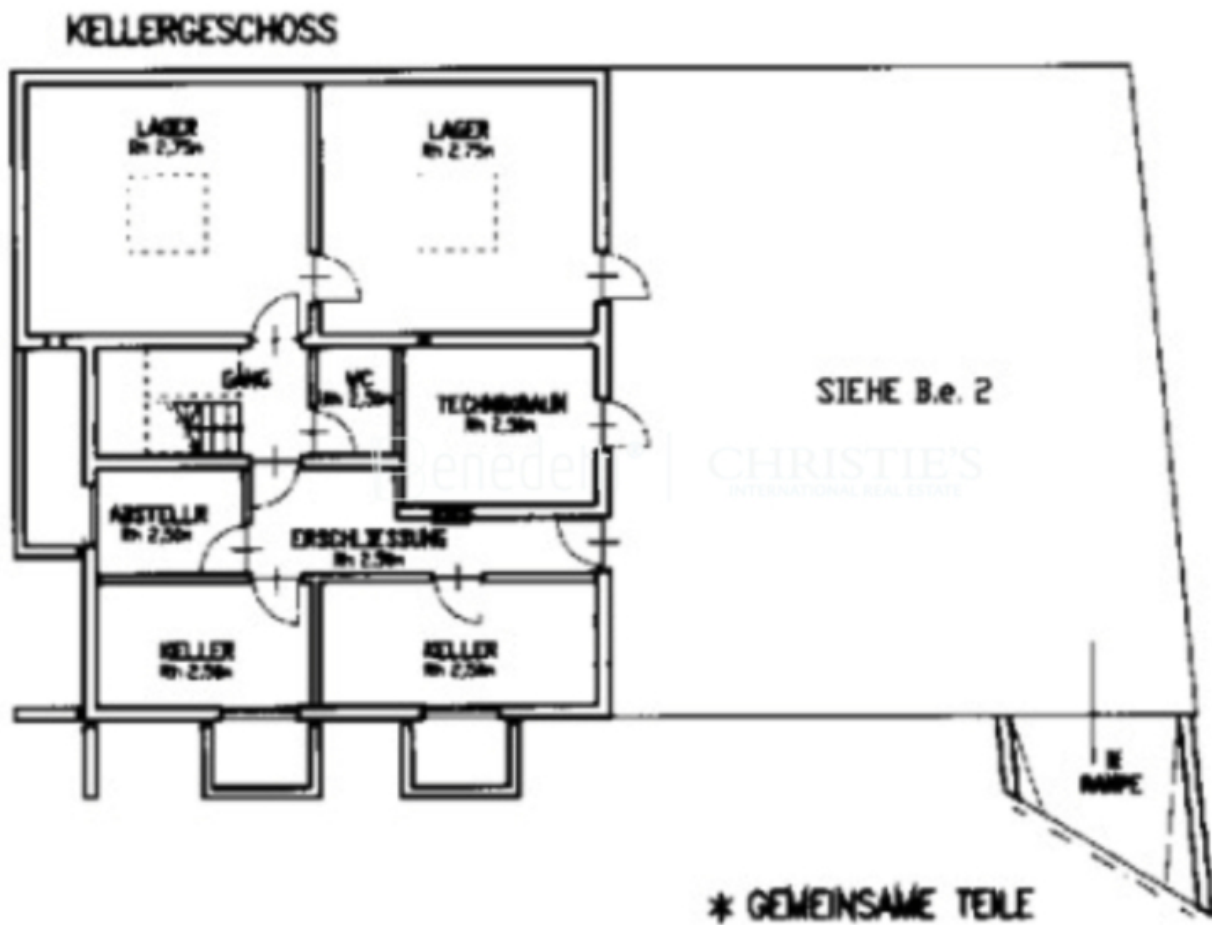

Benedetti

CHRISTIE'S
INTERNATIONAL REAL ESTATE

ERDGESCHOSS
H = 2,80m

1.STOCK
H = 2,60m

2.STOCK
H = 2,60m

KELLERGESCHOSS

Prezzi

Prezzo d'acquisto
Superfici

Prezzo a richiesta

Superficie m
Superficie netta m

498.0
200.0

Terreno m 750.0

Numero superfici

Camere da letto 5

Bagni 3

WC sep. 2

Inserita in un terreno privato con versatili aree verdi, la villa offre la massima pace, privacy e qualità di vita.

Il piano interrato contiene numerosi locali funzionali, tra cui un WC, diverse cantine e ripostigli, un ripostiglio e un ampio garage con posti auto per un massimo di cinque veicoli.

Il piano terra costituisce il fulcro della casa. Una cucina moderna, una prestigiosa zona giorno con molta luce naturale e un ampio studio o camera per gli ospiti creano un ambiente elegante per vivere e intrattenere. Questo livello è completato da un WC per gli ospiti e da un ampio guardaroba.