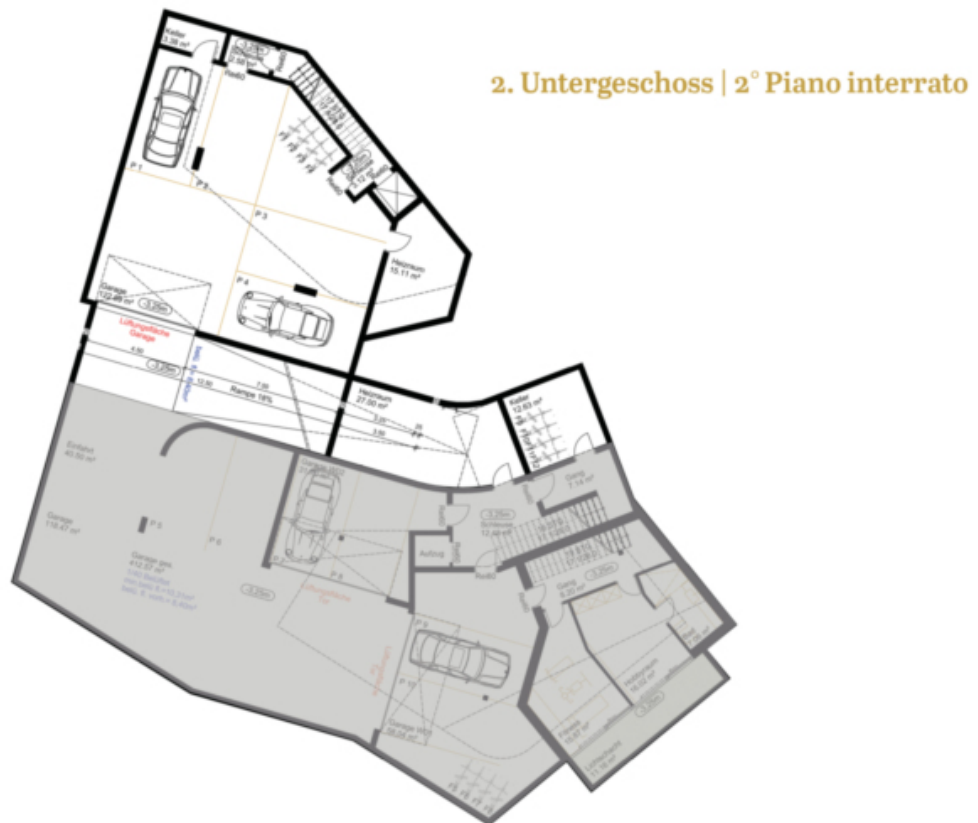

## Dati di base

Tipologia dell'oggetto	Casa / Villa
Località	Merano
Classe energetica	A
Superficie m	325.0
Stato	Nuovo
Anno di costruzione	2026
Stato	Primo ingresso
ID	IW105698

## 1. Obergeschoss | 1° Piano

Alle Angaben sind als Richtwerte zu betrachten | Tutti i dati riportati sono indicativi

## 1. Untergeschoss | 1° Piano interrato

Alle Angaben sind als Richtwerte zu betrachten | Tutti i dati riportati sono indicativi

Alle Angaben sind als Richtwerte zu betrachten | Tutti i dati riportati sono indicativi

## Superfici

Superficie m	325.0
Superficie netta m	132.0
Giardino m	241.0
Cantina m	25.0
Balcone/Terrazza m	120.5