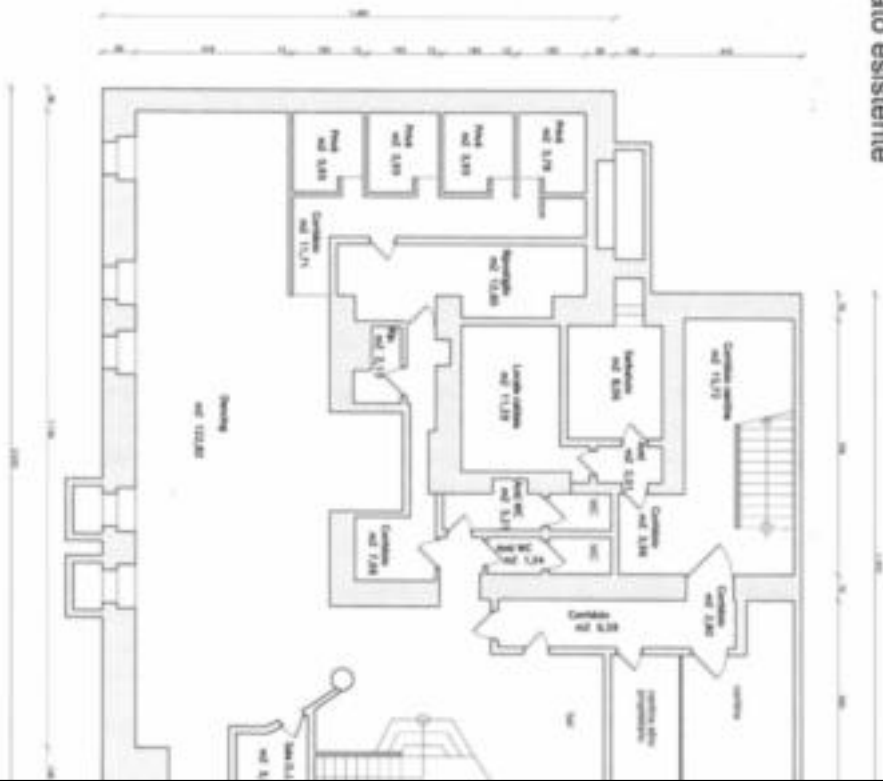

## Dati di base

Tipologia dell'oggetto	Altro / Altri
Località	Merano
Classe energetica	G
Superficie m	224.0
Stato	Non nuovo
ID	IW98625

Piano interrato esistente  
scala 1/100

## Dettagli

Superficie m 224.0