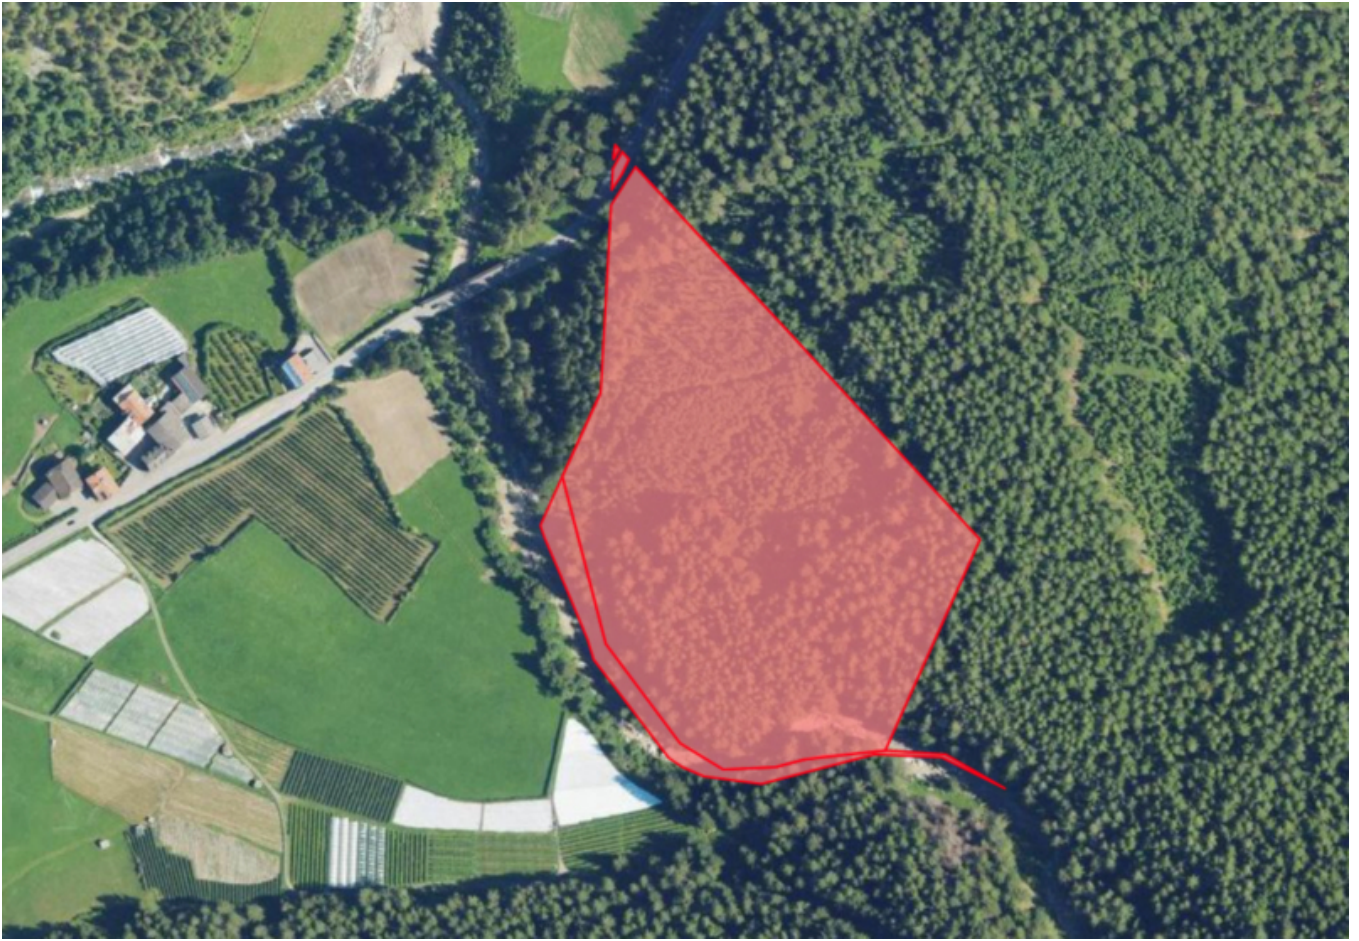

Martell: bosco di circa 5 ettari in vendita

Dati di base

Tipologia dell'oggetto	Terreno
Località	Martello
Prezzo d'acquisto	Prezzo a richiesta
Terreno m	50756.0
ID	IW106255

Dettagli

Prezzo d'acquisto
Terreno m

Prezzo a richiesta
50756.0

Descrizione

È in vendita un bosco nel comune catastale di Morter. La proprietà si trova all'ingresso della Val Martello, tra Salt e Burgaun e ha una superficie catastale di 50.756 m .