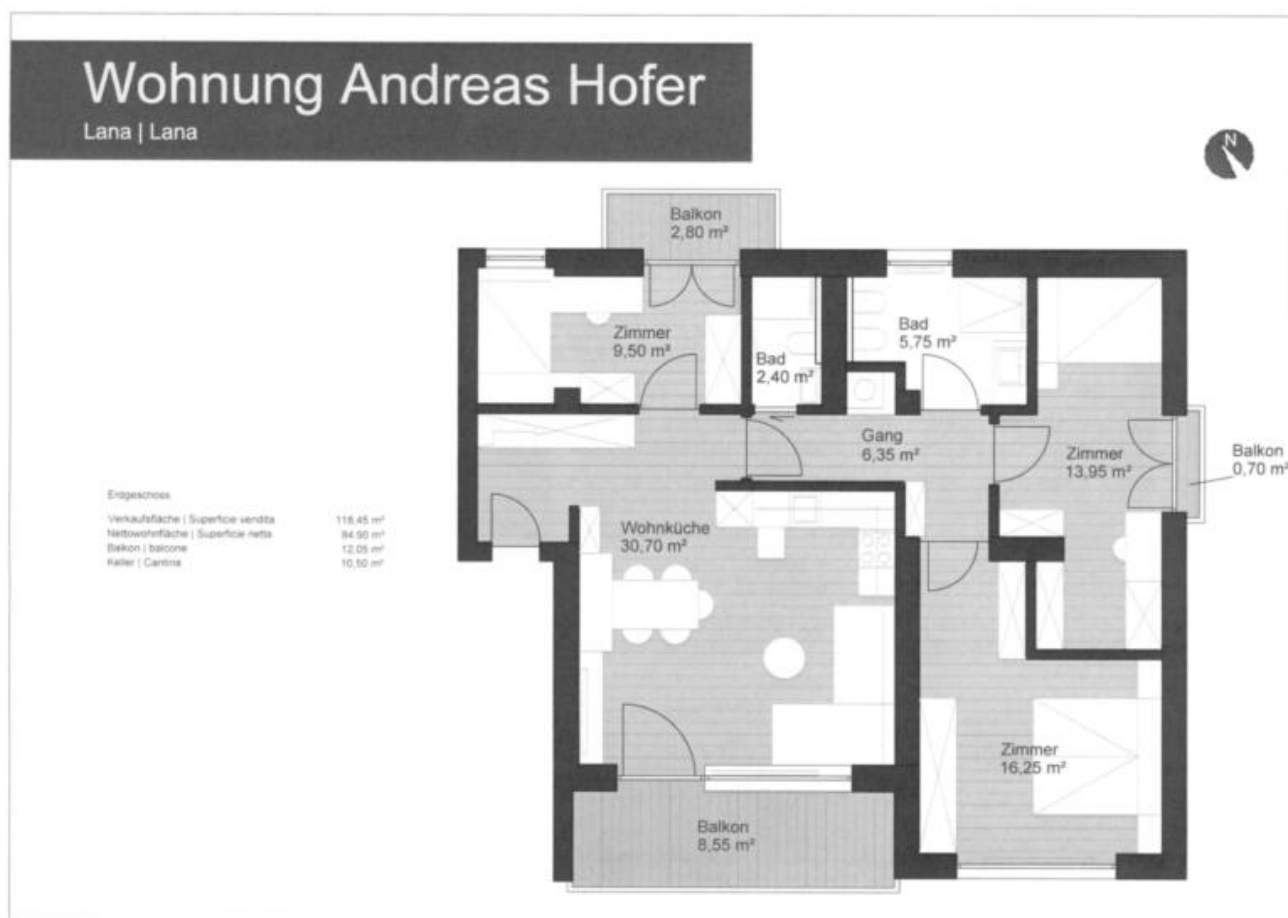

Affittasi appartamento a Lana, Via A. Hofer

Dati di base

Tipologia dell'oggetto	Appartamento / Piano terra
Località	Lana
Camere	4
Classe energetica	C
Affitto senza spese	1'300 €
Superficie m	118.5
Stato	Non nuovo
ID	IW108936

Dettagli

Affitto senza spese

1'300 €

Spese accessorie	120 €
Superficie m	118.5

Descrizione

Affittasi a Lana, Via A Hofer quadrilocale ristrutturato a nuovo, con doppio servizio e 2 balconi. 2 posti macchina condominiali.