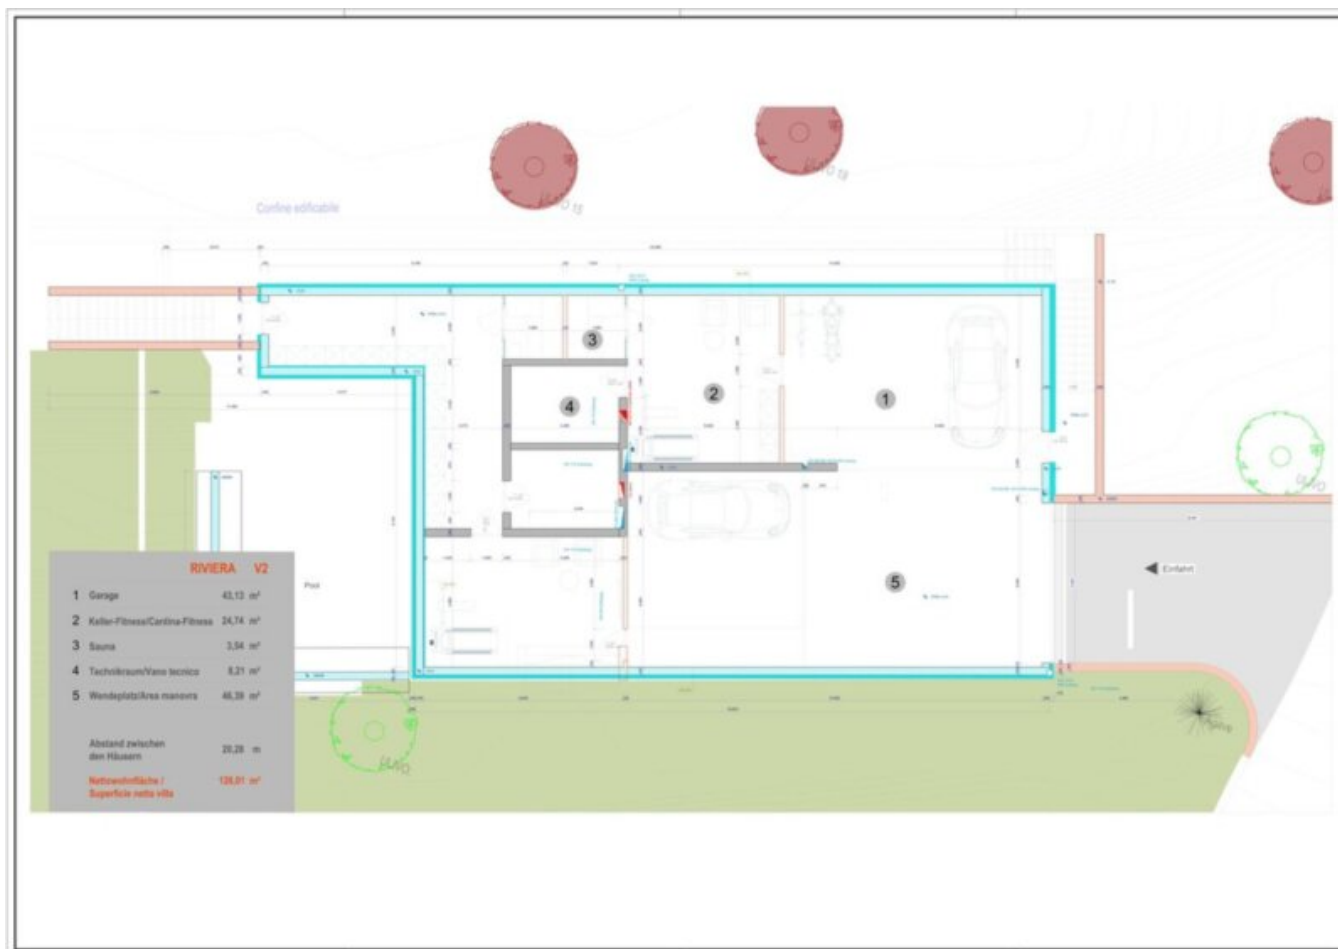

Villa 2: Elegante villa di lusso con piscina infinity e panorama unico

Dati di base

Tipologia dell'oggetto	Casa / Villa
Località	Lago di Garda
Prezzo d'acquisto	2'500'000 €
Superficie m	350.0
Anno di costruzione	2026
ID	IW110299

Dettagli

Prezzo d'acquisto	2'500'000 €
Superficie m	350.0

Descrizione

In una delle posizioni più suggestive della sponda occidentale del Lago di Garda nasce Riviera Living - Sanico, un'esclusiva villa che unisce design moderno, elevata qualità costruttiva e una vista panoramica spettacolare. La proprietà si trova in una tranquilla posizione collinare sopra il lago e offre una vista mozzafiato sul Lago di Garda e sul paesaggio mediterraneo circostante.

La villa moderna si sviluppa su due livelli e si distingue per l'architettura elegante, le ampie superfici vetrate e la scelta di materiali di alta qualità. Le grandi vetrate creano ambienti luminosi e collegano armoniosamente gli spazi interni con quelli esterni. Con otto locali complessivi, tra cui quattro spaziose camere da letto, alcune con bagno en suite o cabina armadio, la villa offre il massimo comfort abitativo e privacy.

Dotazioni & Highlights

- spettacolare vista panoramica sul Lago di Garda
- architettura moderna con materiali di alta qualità
- 4 camere da letto, alcune con bagno en suite
- ampio soggiorno e zona pranzo con vetrate panoramiche
- elegante giardino con piscina infinity
- terreno privato di circa 1.500 m
- predisposizione per cucina esterna e zona barbecue
- garage e ampi locali accessori
- completamento previsto nel 2026