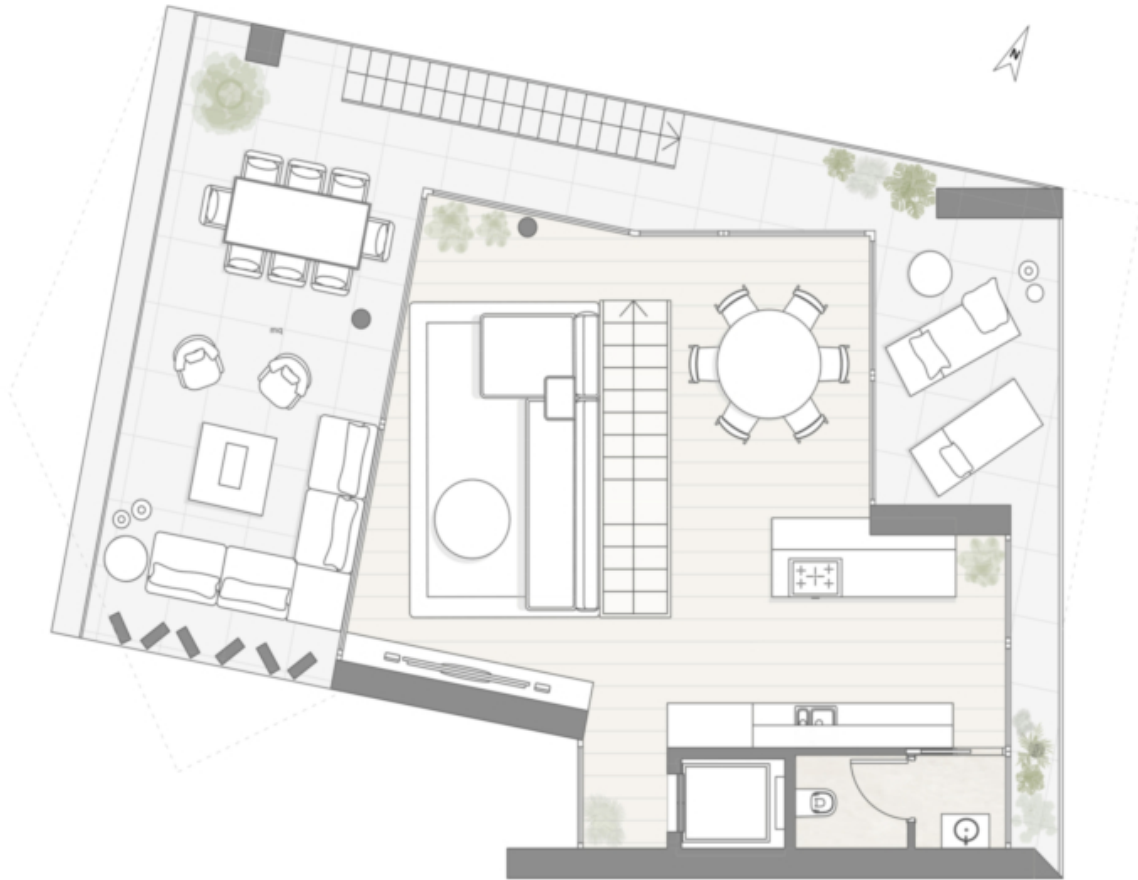

Villa Oleandro – Villa di Lusso con Vista Lago e Piscina

Dati di base

Tipologia dell'oggetto	Casa / Villa
Località	Lago di Garda
Via, N°	Via Foreste 1
Prezzo d'acquisto	3'590'000 €
Superficie m	358.4
Anno di costruzione	2025
ID	IW107725

Gli spazi interni si distinguono per una distribuzione intelligente e moderna: luminosa zona giorno, camere da letto raffinate e bagni eleganti. Al piano terra, si accede direttamente al giardino privato con piscina esclusiva, perfetto per rilassarsi in piena privacy. Al primo piano, una grande terrazza panoramica offre una vista mozzafiato sul lago – un vero gioiello.

Nel piano interrato troviamo un'ampia autorimessa collegata direttamente a una cantina vini vetrata, dettaglio ideale per gli appassionati.

Un progetto che unisce qualità costruttiva di alto livello, tecnologie moderne e una posizione privilegiata, perfetto per chi cerca privacy, tranquillità e lusso sulle colline di Lazise.