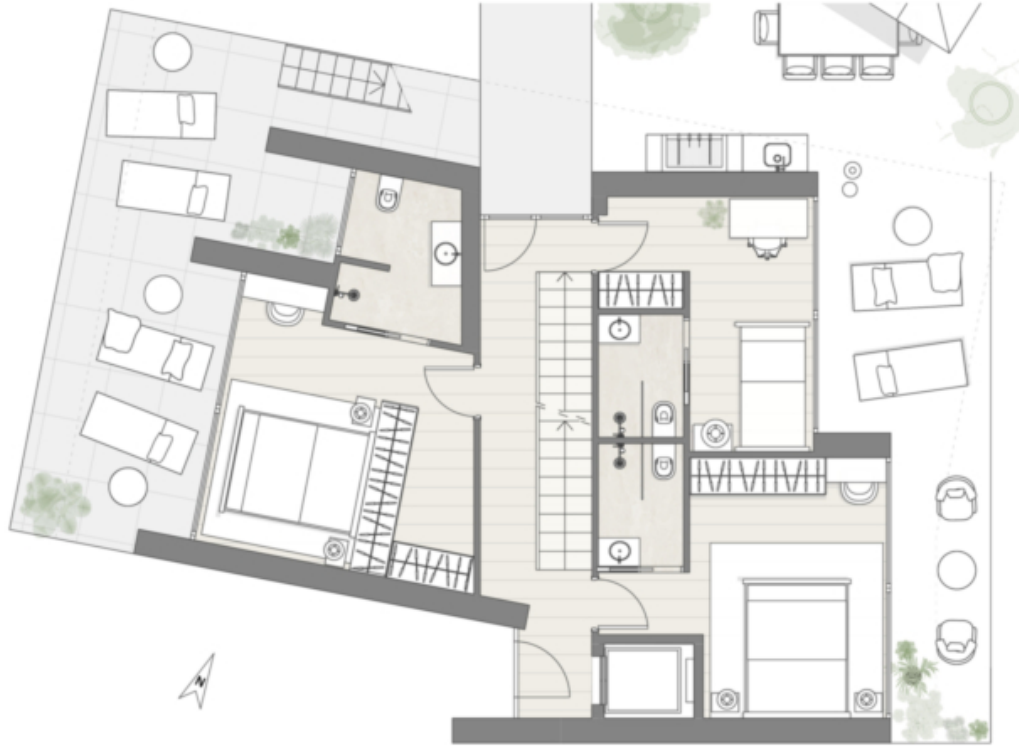

Villa Oleandro – Villa di Lusso con Vista Lago e Piscina

Dati di base

Tipologia dell'oggetto	Casa / Villa
Località	Lago di Garda
Via, N°	Via Foreste 1
Prezzo d'acquisto	3'590'000 €
Superficie m	358.4
Anno di costruzione	2025
ID	IW107725

Climatizzato

Ascensore Ascensore

Altri

Munito di cantina Sì

Descrizione

A Lazise, a soli 15 minuti a piedi dal centro storico, sorgerà questa villa di lusso – Villa Oleandro – immersa in un contesto residenziale riservato e tranquillo, con una magnifica vista sul Lago di Garda.

Gli spazi interni si distinguono per una distribuzione intelligente e moderna: luminosa zona giorno, camere da letto raffinate e bagni eleganti. Al piano terra, si accede direttamente al giardino privato con piscina esclusiva, perfetto per rilassarsi in piena privacy. Al primo piano, una grande terrazza panoramica offre una vista mozzafiato sul lago – un vero gioiello.

Nel piano interrato troviamo un'ampia autorimessa collegata direttamente a una cantina vini vetrata, dettaglio ideale per gli appassionati.

Un progetto che unisce qualità costruttiva di alto livello, tecnologie moderne e una posizione privilegiata, perfetto per chi cerca privacy, tranquillità e lusso sulle colline di Lazise.