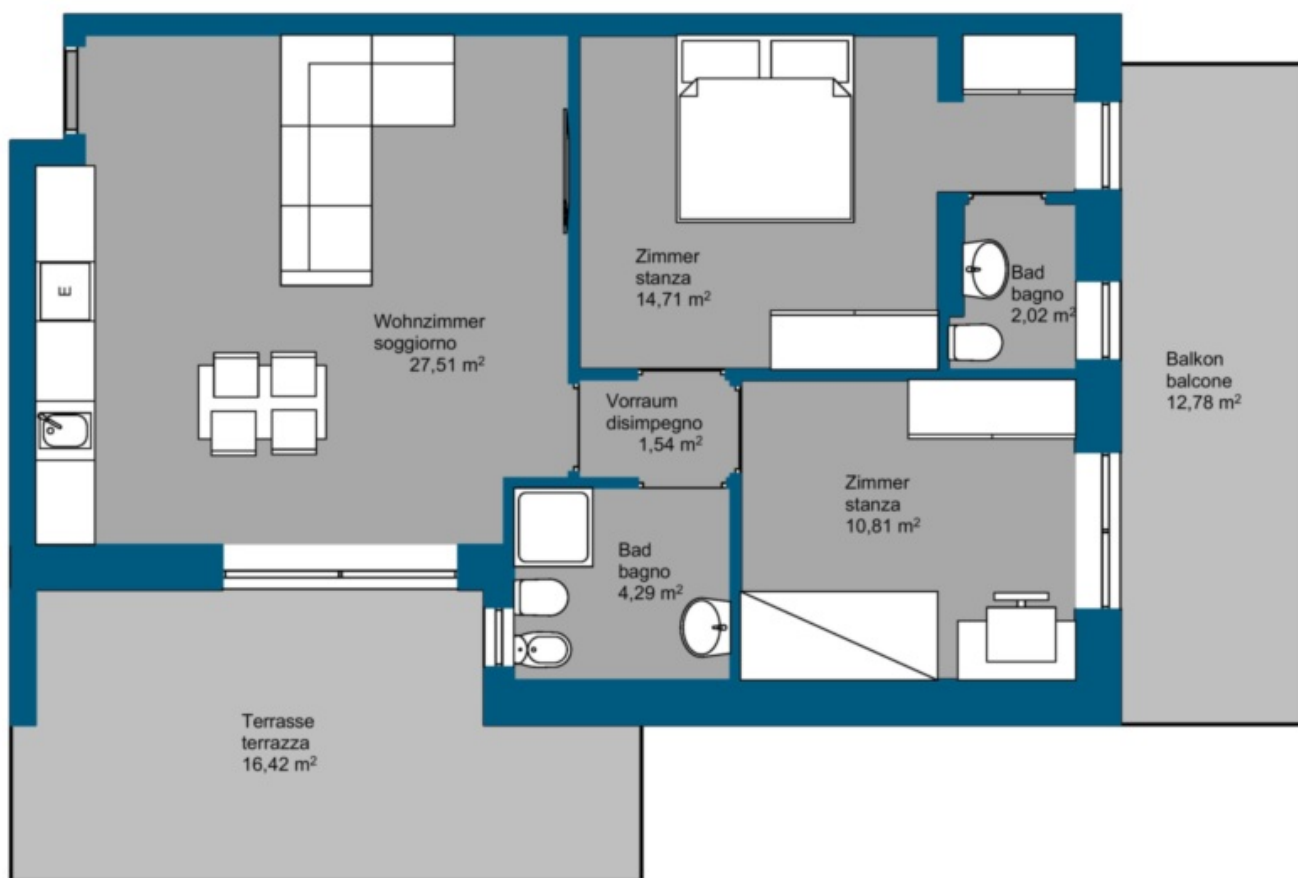

Peschiera - Nuovo e soleggiato appartamento vicino al centro

Dati di base

Tipologia dell'oggetto	Appartamento
Località	Lago di Garda
Camere	3
Piano	1 von 4
Classe energetica	A
Prezzo d'acquisto	329'000 €
Superficie m	91.0
Stato	Nuovo
Stato	Primo ingresso
ID	IW94722

Dettagli

Prezzo d'acquisto	329'000 €
Superficie m	91.0
Bagni	2
Balconi/Terrazze	2
Camera giorno/notte	3

Descrizione

Questo moderno condominio composto da 16 unità abitative è attualmente in costruzione nel centro di Peschiera. L'edificio sarà dotato di ampi spazi comuni come una piscina con aree prendisole e un centro fitness con area spa e jacuzzi, offrendo tutti i servizi che si possono desiderare.

L'edificio si estende su quattro piani e ospita appartamenti con 3 e 4 camere da letto, ciascuno con balcone e terrazza. Gli appartamenti al piano terra dispongono anche di un giardino e di una sala hobby di 40 m nel seminterrato, mentre gli attici dispongono di un'ampia terrazza sul tetto con vista sul lago. Gli appartamenti con 2 camere da letto sono disponibili a partire da 329.000 euro e quelli con 3 camere da letto a partire da 380.000 euro.