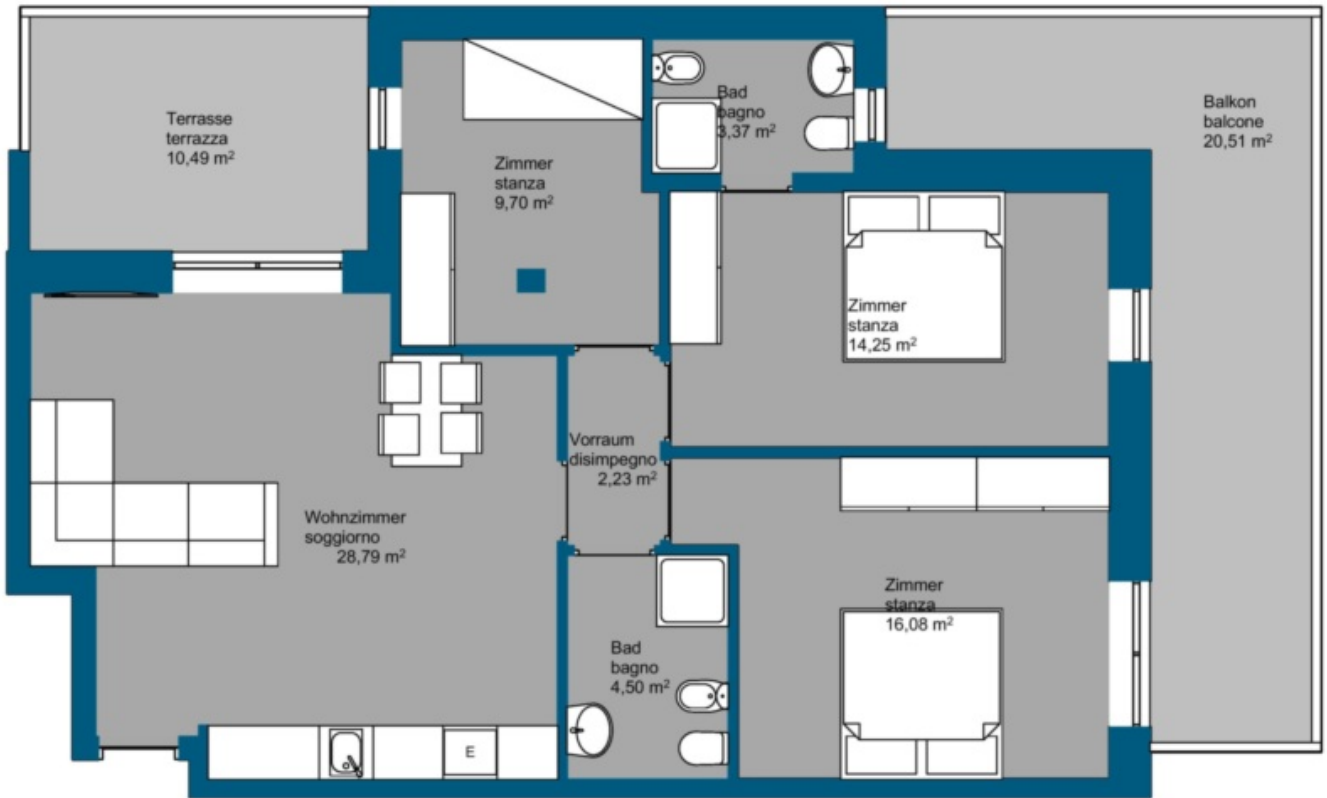

Peschiera - Nuovo quadrilocale al 1° piano

Dati di base

Tipologia dell'oggetto	Appartamento
Località	Lago di Garda
Camere	4
Piano	1 von 4
Classe energetica	A
Prezzo d'acquisto	382'000 €
Superficie m	108.0
Stato	Nuovo
Stato	Primo ingresso
ID	IW94715

Dettagli

Prezzo d'acquisto

382'000 €

Superficie m	108.0
Bagni	2
Balconi/Terrazze	2
Camera giorno/notte	4

Descrizione

Questo moderno condominio composto da 16 unità abitative è attualmente in costruzione nel centro di Peschiera. L'edificio sarà dotato di ampi spazi comuni come una piscina con aree prendisole e un centro fitness con area spa e jacuzzi, offrendo tutti i servizi che si possono desiderare.

L'edificio si estende su quattro piani e ospita appartamenti con 3 e 4 camere da letto, ciascuno con balcone e terrazza. Gli appartamenti al piano terra dispongono anche di un giardino e di una sala hobby di 40 m² nel seminterrato, mentre gli attici dispongono di un'ampia terrazza sul tetto con vista sul lago. Gli appartamenti con 2 camere da letto sono disponibili a partire da 329.000 euro e quelli con 3 camere da letto a partire da 380.000 euro. I garage singoli e doppi possono essere acquistati separatamente.