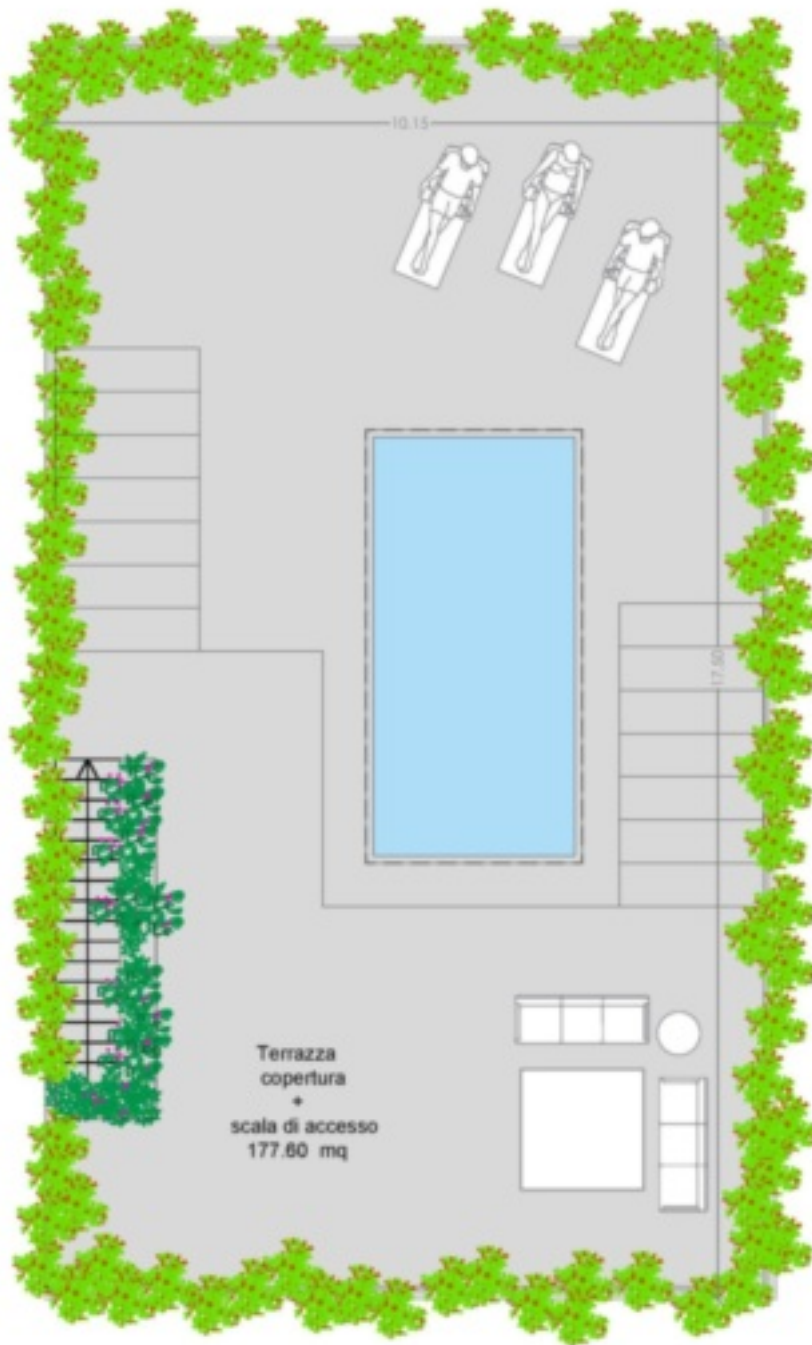

Elegante appartamento con vista panoramica sul Lago di Garda

Dati di base

Tipologia dell'oggetto	Appartamento / Piano terra
Località	Lago di Garda
Camere	4
Classe energetica	A
Prezzo d'acquisto	2'900'000 €
Superficie m	142.0
Stato	Nuovo
Anno di costruzione	2025
Stato	Primo ingresso
ID	IW109123

Dettagli

Prezzo d'acquisto
Superficie m

2'900'000 €
142.0

Posti macchina

Tipo	Numero	Prezzo
Garage	1	

Descrizione

Nella zona collinare del Lago di Garda, a Padenghe sul Garda, immerso in uno splendido parco, sorge questo nuovo complesso residenziale di lusso. Sono disponibili spaziosi appartamenti da 3, 4 e 5 locali, in grado di soddisfare le esigenze abitative più elevate. Questo residence esclusivo ed elegante unisce lo stile di vita moderno al comfort di un hotel di lusso ed è quindi perfetto come casa vacanze per acquirenti con esigenze particolari!