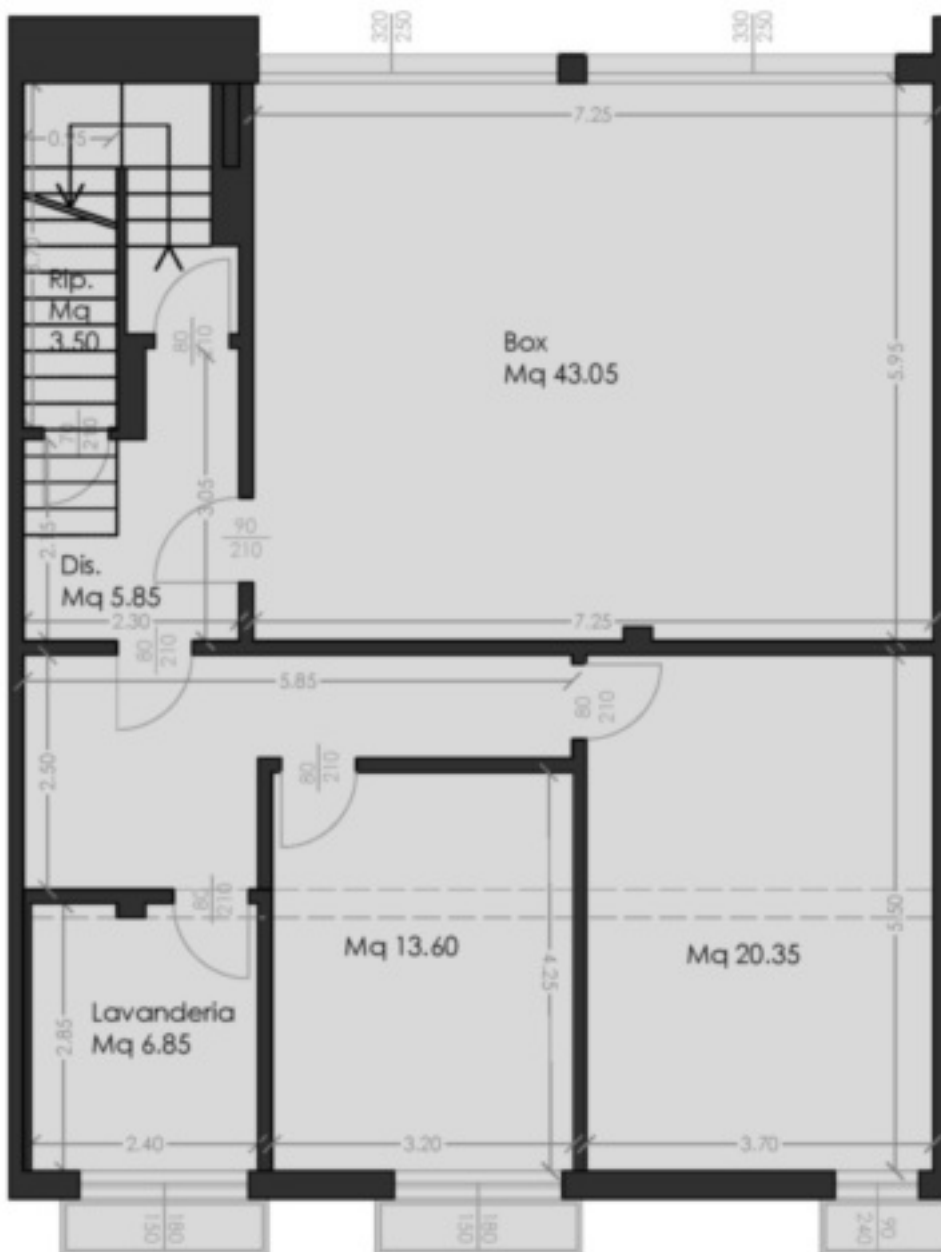

Elegante appartamento con vista panoramica sul Lago di Garda

Dati di base

Tipologia dell'oggetto	Appartamento / Piano terra
Località	Lago di Garda
Camere	4
Classe energetica	A
Prezzo d'acquisto	2'900'000 €
Superficie m	142.0
Stato	Nuovo
Anno di costruzione	2025
Stato	Primo ingresso
ID	IW109123

Dettagli

Prezzo d'acquisto
Superficie m

2'900'000 €
142.0

Posti macchina

Tipo	Numero	Prezzo
Garage	1	

Descrizione

Nella zona collinare del Lago di Garda, a Padenghe sul Garda, immerso in uno splendido parco, sorge questo nuovo complesso residenziale di lusso. Sono disponibili spaziosi appartamenti da 3, 4 e 5 locali, in grado di soddisfare le esigenze abitative più elevate. Questo residence esclusivo ed elegante unisce lo stile di vita moderno al comfort di un hotel di lusso ed è quindi perfetto come casa vacanze per acquirenti con esigenze particolari!