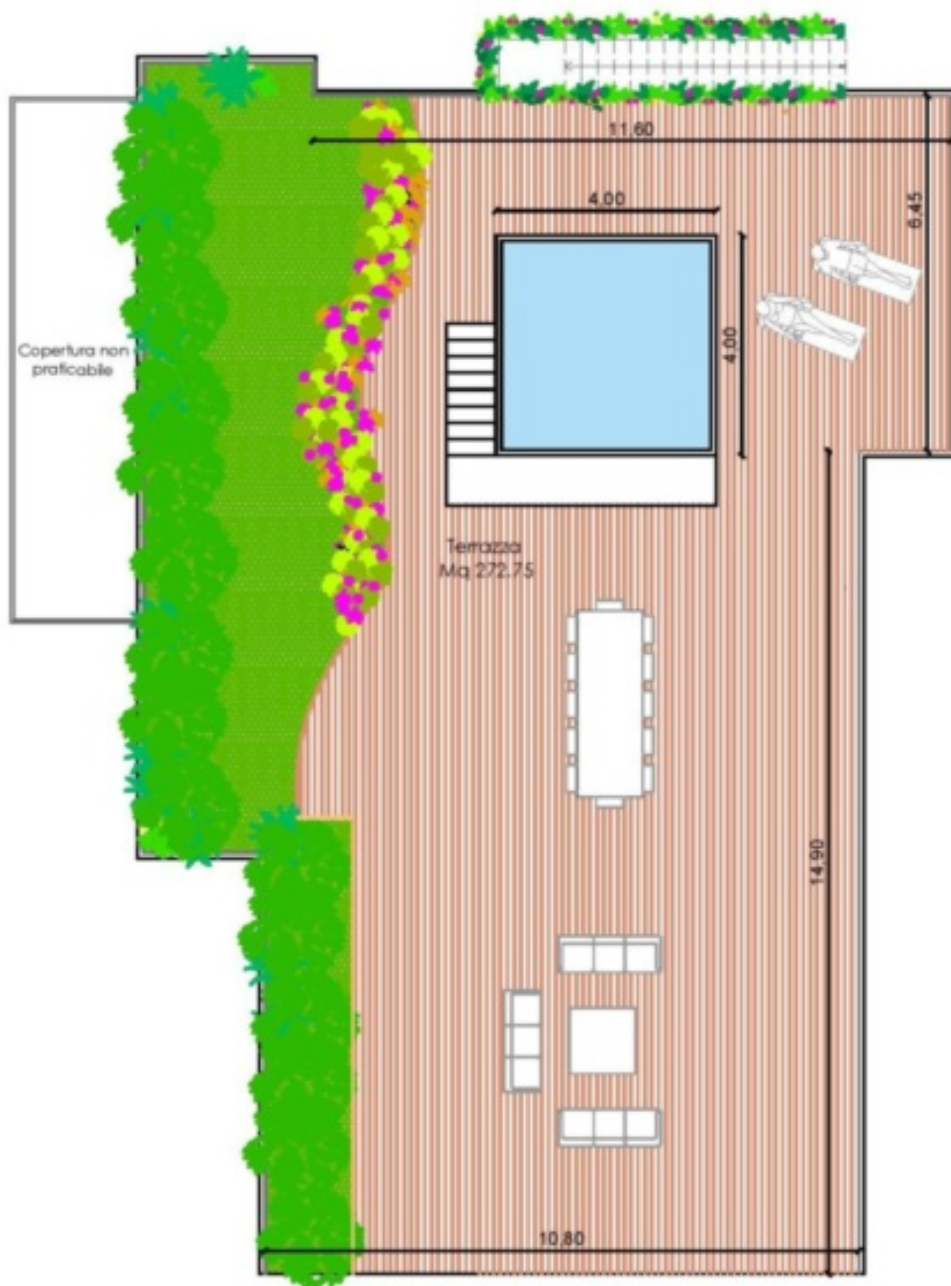

## Dati di base

Tipologia dell'oggetto	Appartamento / Piano terra
Località	Lago di Garda
Camere	4
Classe energetica	A
Prezzo d'acquisto	4'700'000 €
Superficie m	202.0
Stato	Nuovo
Anno di costruzione	2025
Stato	Primo ingresso
ID	IW109122

## Posti macchina

Tipo	Numero	Prezzo
Garage	1	
Descrizione		

Nella zona collinare del Lago di Garda, a Padenghe sul Garda, immerso in uno splendido parco, sorge questo nuovo complesso residenziale di lusso. Sono disponibili spaziosi appartamenti da 3, 4 e 5 locali, in grado di soddisfare le esigenze abitative più elevate. Questo residence esclusivo ed elegante unisce lo stile di vita moderno al comfort di un hotel di lusso ed è quindi perfetto come casa vacanze per acquirenti con esigenze particolari!