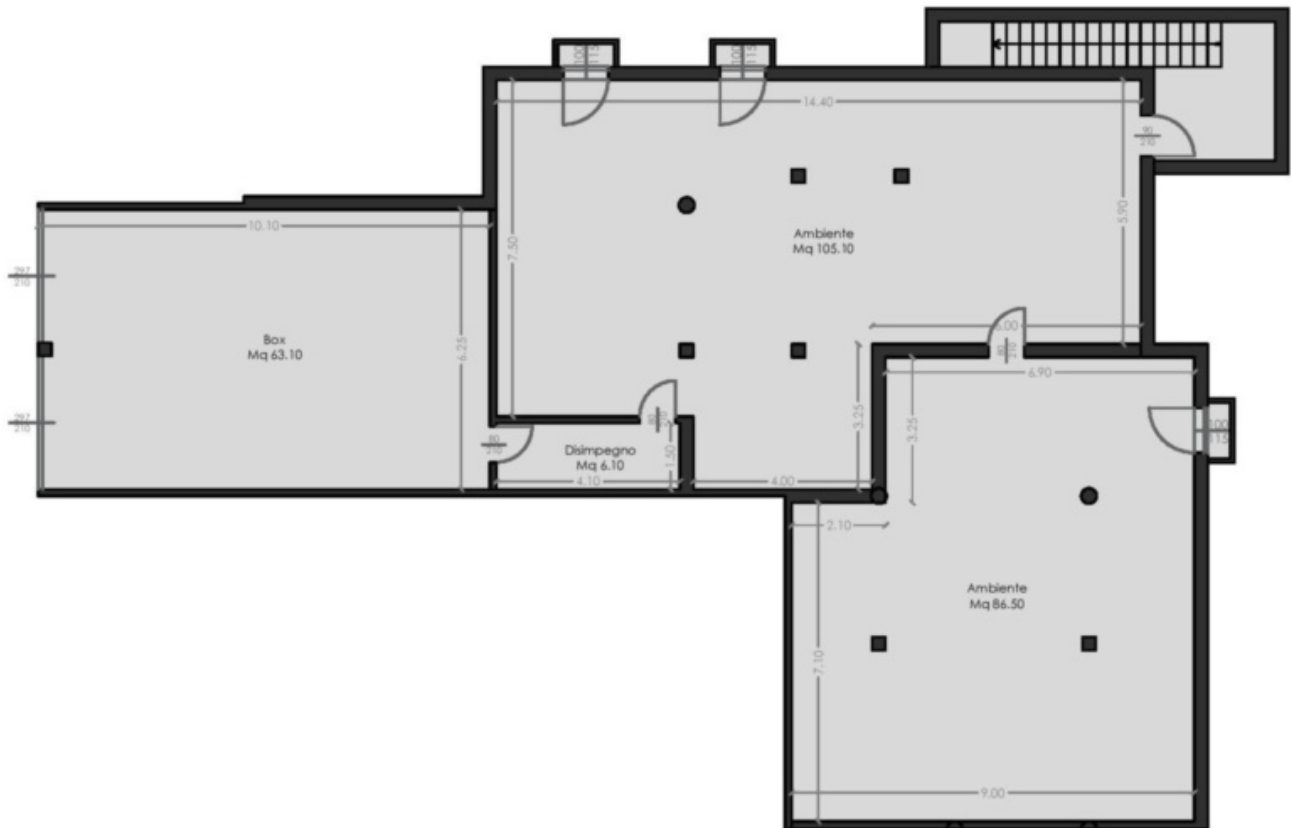

## Dati di base

Tipologia dell'oggetto	Appartamento / Piano terra
Località	Lago di Garda
Camere	4
Classe energetica	A
Prezzo d'acquisto	4'700'000 €
Superficie m	202.0
Stato	Nuovo
Anno di costruzione	2025
Stato	Primo ingresso
ID	IW109122