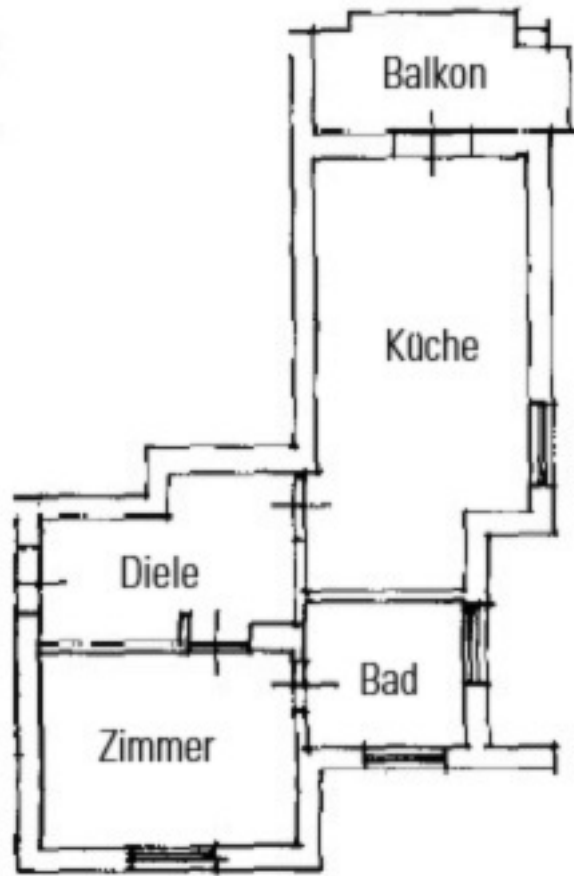

Laces: Appartamento di 2 locali completamente arredato con garage in affitto

Dati di base

Tipologia dell'oggetto	Appartamento / Piano
Località	Laces
Affitto senza spese	750 €
Superficie netta m	59.0
Anno di costruzione	1989
ID	IW110054

Dettagli

Affitto senza spese	750 €
Superficie netta m	59.0
Camere da letto	1
Bagni	1
Posti macchina	1

Arredo

Riscaldamento	Gas
Descrizione	

In affitto un appartamento di 2 locali completamente arredato nelle immediate vicinanze della stazione ferroviaria di Laces.

L'appartamento si trova al 1° piano di un condominio con ascensore ed è composto da disimpegno, cucina, camera da letto, bagno e balcone.

L'appartamento dispone anche di un garage chiuso nel seminterrato. Davanti all'edificio sono disponibili posti auto per i visitatori.