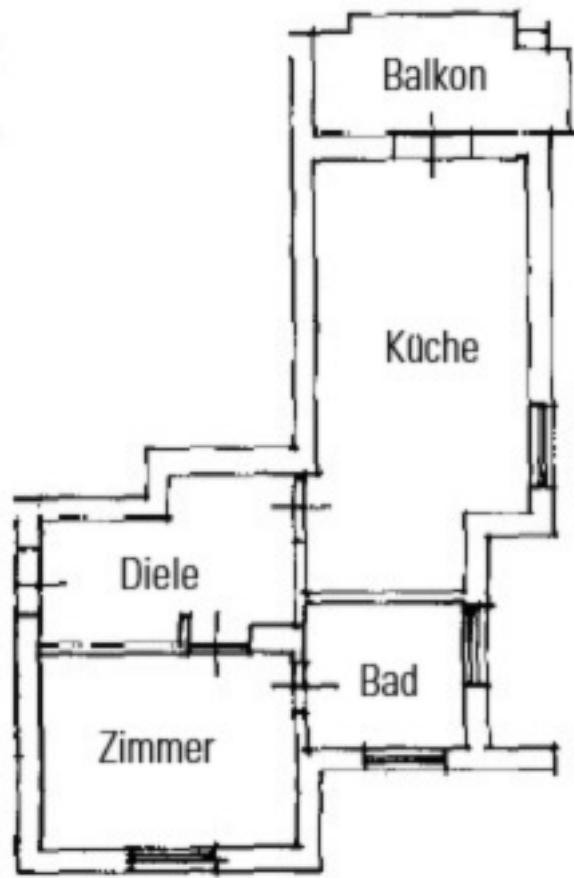

## Dati di base

Tipologia dell'oggetto	Appartamento / Piano
Località	Laces
Affitto senza spese	750 €
Superficie netta m	59.0
Anno di costruzione	1989
ID	IW109667

## Dettagli

Affitto senza spese	750 €
Superficie netta m	59.0
Camere da letto	1
Bagni	1
Posti macchina	1

## Descrizione

Vermietet wird eine vollmöblierte 2-Zimmerwohnung in unmittelbarer Nähe zum Bahnhof von Latsch.

Die Wohnung befindet sich im 1. Obergeschoss eines Mehrparteienhauses mit Aufzug und besteht aus Diele, Küche, Schlafzimmer, Badezimmer und einem Balkon.