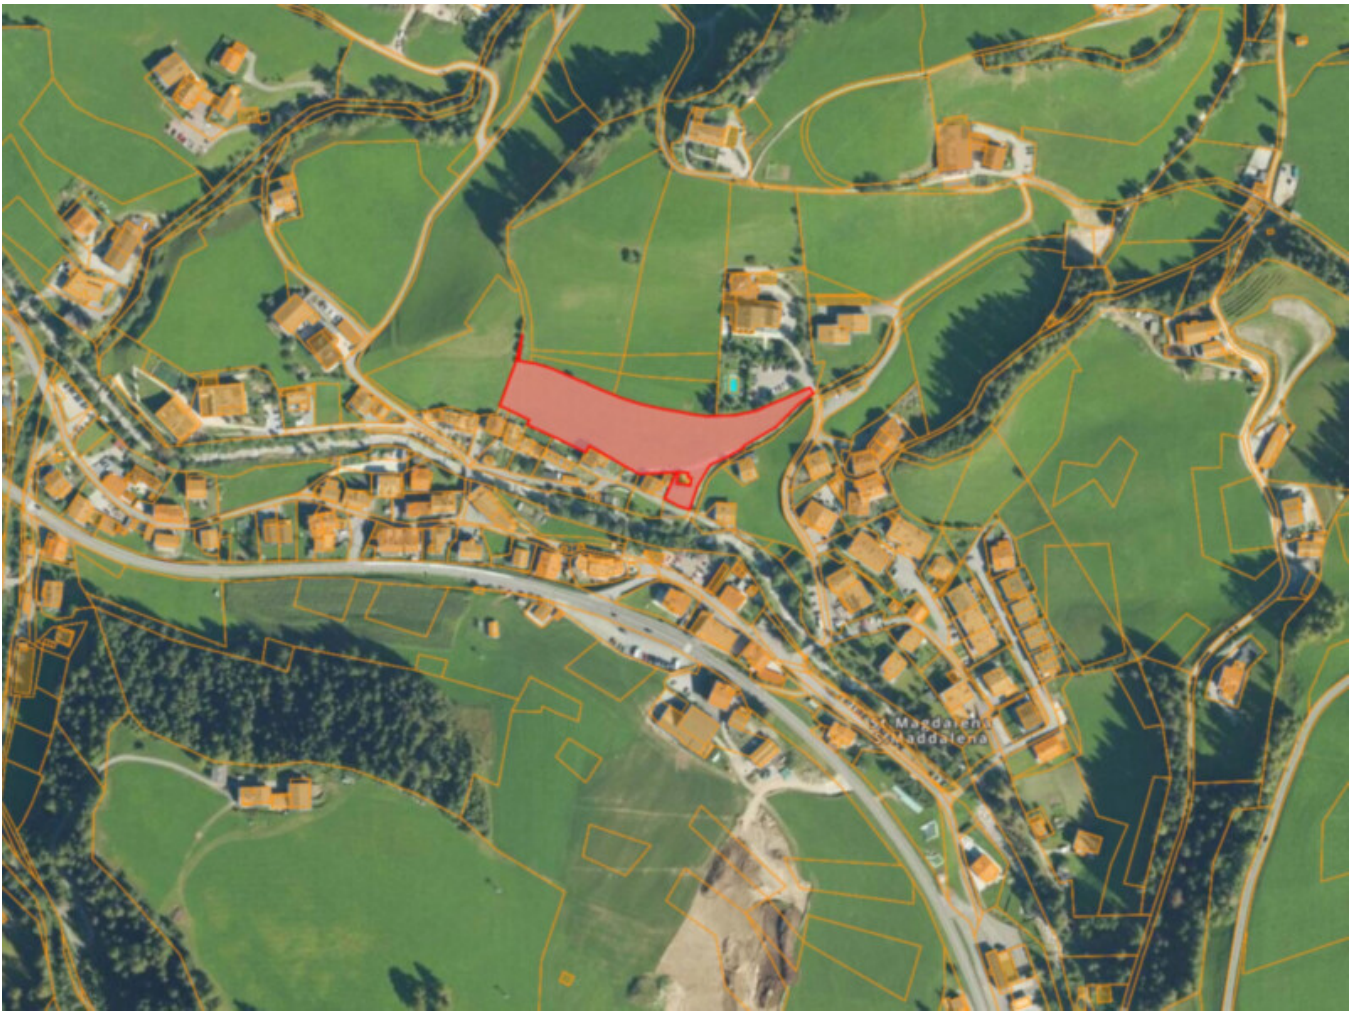

Terreno con prospettiva di edificabilità di circa 7.000 mq

Dati di base

Tipologia dell'oggetto	Terreno / Abitativo
Località	Funes
Prezzo d'acquisto	820'000 €
Superficie m	7000.0
ID	IW109935

Dettagli

Prezzo d'acquisto	820'000 €
Superficie m	7000.0

Descrizione

In posizione soleggiata e tranquilla a Santa Maddalena, in Val di Funes, proponiamo in vendita un terreno di futura destinazione edificabile (Bauerwartungsland) con una superficie di circa 7.000 m .

Il terreno si trova in una delle località più suggestive dell'Alto Adige e gode di una splendida vista panoramica sulle Dolomiti e sulle celebri Odle, oltre a un'ottima esposizione al sole.

Grazie alla sua posizione strategica e al potenziale di sviluppo futuro, rappresenta un'interessante opportunità d'investimento.

Una rara opportunità per investitori e privati alla ricerca di un terreno in una delle zone più affascinanti dell'Alto Adige.

Maggiori informazioni disponibili su richiesta.

Maggiori informazioni qui: https://www.ruth-immobilien.com/it/immobile/terreno-con-prospettiva-di-edificabilita-di-circa-7000-mq_23035