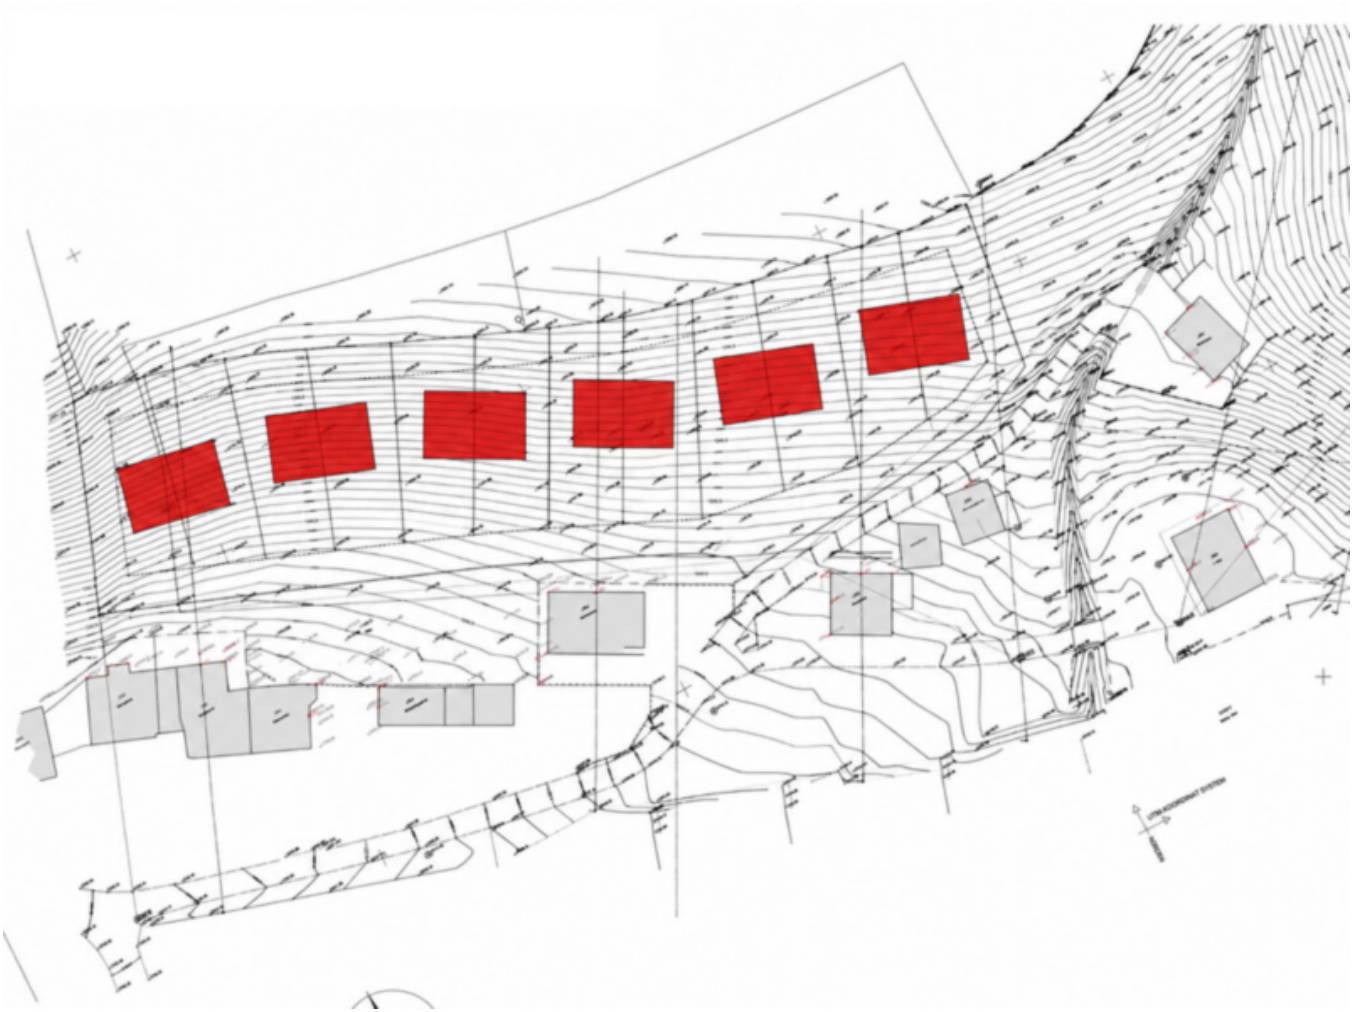

Terreno con prospettiva di edificabilità di circa 7.000 mq

Dati di base

Tipologia dell'oggetto	Terreno / Abitativo
Località	Funes
Prezzo d'acquisto	820'000 €
Superficie m	7000.0
ID	IW109935

Dettagli

Prezzo d'acquisto	820'000 €
Superficie m	7000.0

Descrizione

In posizione soleggiata e tranquilla a Santa Maddalena, in Val di Funes, proponiamo in vendita un terreno di futura destinazione edificabile (Bauerwartungsland) con una superficie di circa 7.000 m .

Il terreno si trova in una delle località più suggestive dell'Alto Adige e gode di una splendida vista panoramica sulle Dolomiti e sulle celebri Odle, oltre a un'ottima esposizione al sole.

Grazie alla sua posizione strategica e al potenziale di sviluppo futuro, rappresenta un'interessante opportunità d'investimento.