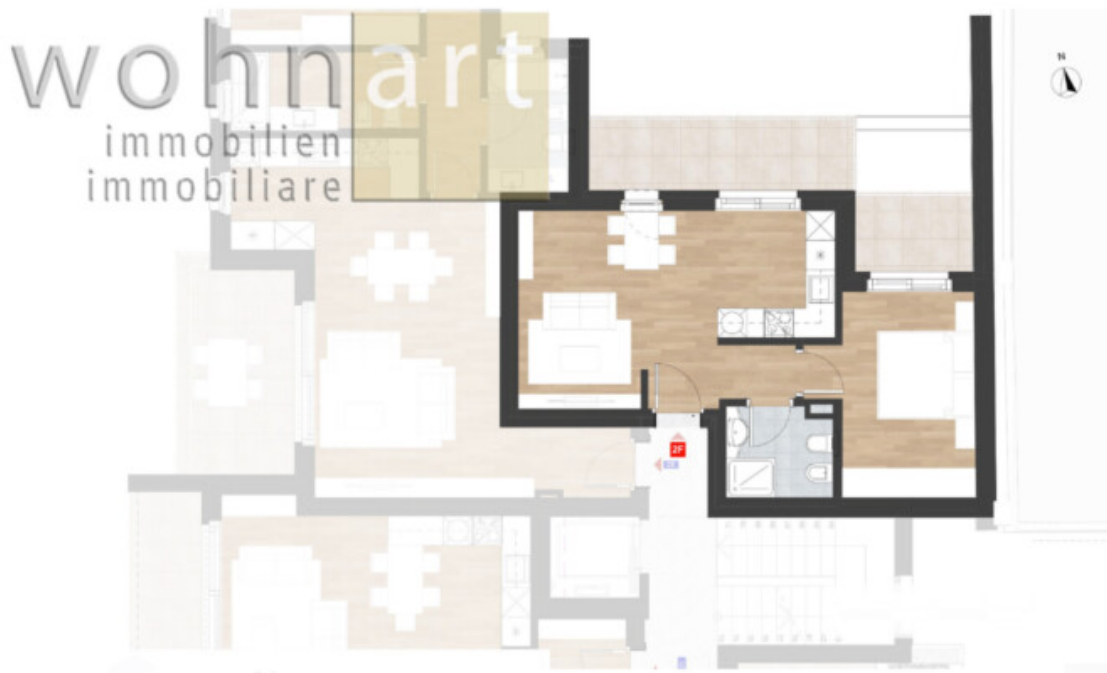

Appartamenti bilocali in vendita - Nuovo progetto Isabell a Egna.

Dati di base

Tipologia dell'oggetto	Appartamento
Località	Egna
Camere	2
Classe energetica	A
Convenzionato	
Superficie m	67.7
Stato	Nuovo
Stato	Primo ingresso
ID	IW99202

Dettagli

Superficie m 67.7

Descrizione

Nel cuore di Egna sta sorgendo il moderno progetto di nuova costruzione Isabell, che comprende complessivamente 20 appartamenti di alta qualità distribuiti su quattro piani. All'interno di questo progetto, sono attualmente in vendita quattro attraenti bilocali. Uno di questi appartamenti dispone di un giardino, mentre gli altri offrono rispettivamente una terrazza. Tutte le unità abitative si distinguono per il massimo comfort e un ambiente abitativo accogliente. Grazie alla posizione centrale, tutti i servizi essenziali come negozi, banche, scuole, caffè e ristoranti sono facilmente raggiungibili a piedi, rendendo la vita quotidiana più semplice. Gli appartamenti sono dotati di materiali di alta qualità e di tecnologie energeticamente efficienti, che mettono in risalto sia la funzionalità che l'estetica. Il complesso residenziale sarà costruito secondo lo standard Klimahaus-A-Nature, rappresentando così un'abitazione sostenibile di altissimo livello.