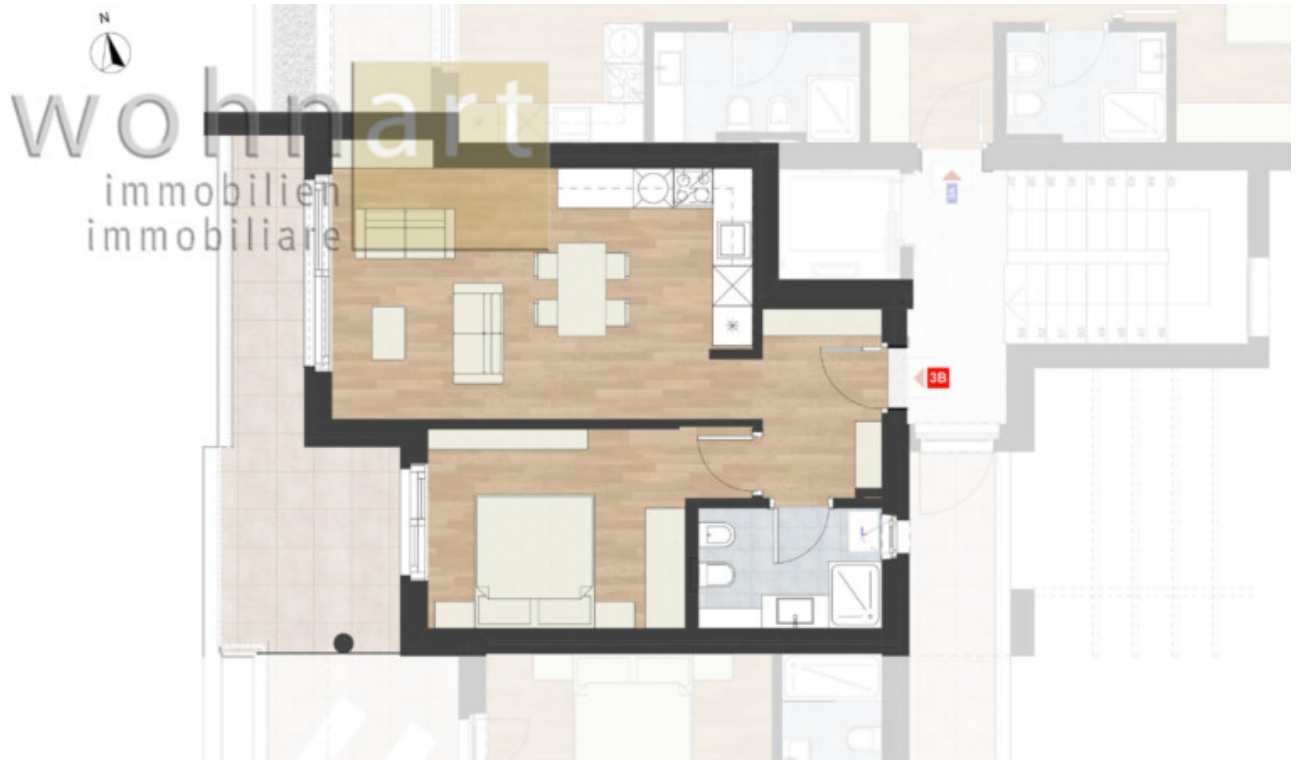

Appartamenti bilocali in vendita - Nuovo progetto Isabell a Egna.

Dati di base

Tipologia dell'oggetto	Appartamento
Località	Egna
Camere	2
Classe energetica	A
Convenzionato	
Superficie m	67.7
Stato	Nuovo
Stato	Primo ingresso
ID	IW99202

Dettagli

Superficie m 67.7

Descrizione

Nel cuore di Egna sta sorgendo il moderno progetto di nuova costruzione Isabell, che comprende complessivamente 20 appartamenti di alta qualità distribuiti su quattro piani. All'interno di questo progetto, sono attualmente in vendita quattro attraenti bilocali. Uno di questi appartamenti dispone di un giardino, mentre gli altri offrono rispettivamente una terrazza. Tutte le unità abitative si distinguono per il massimo comfort e un ambiente abitativo accogliente. Grazie alla posizione centrale, tutti i servizi essenziali come negozi, banche, scuole, caffè e ristoranti sono facilmente raggiungibili a piedi, rendendo la vita quotidiana più semplice. Gli appartamenti sono dotati di materiali di alta qualità e di tecnologie energeticamente efficienti, che mettono in risalto sia la funzionalità che l'estetica. Il complesso residenziale sarà costruito secondo lo standard Klimahaus-A-Nature, rappresentando così un'abitazione sostenibile di altissimo livello.