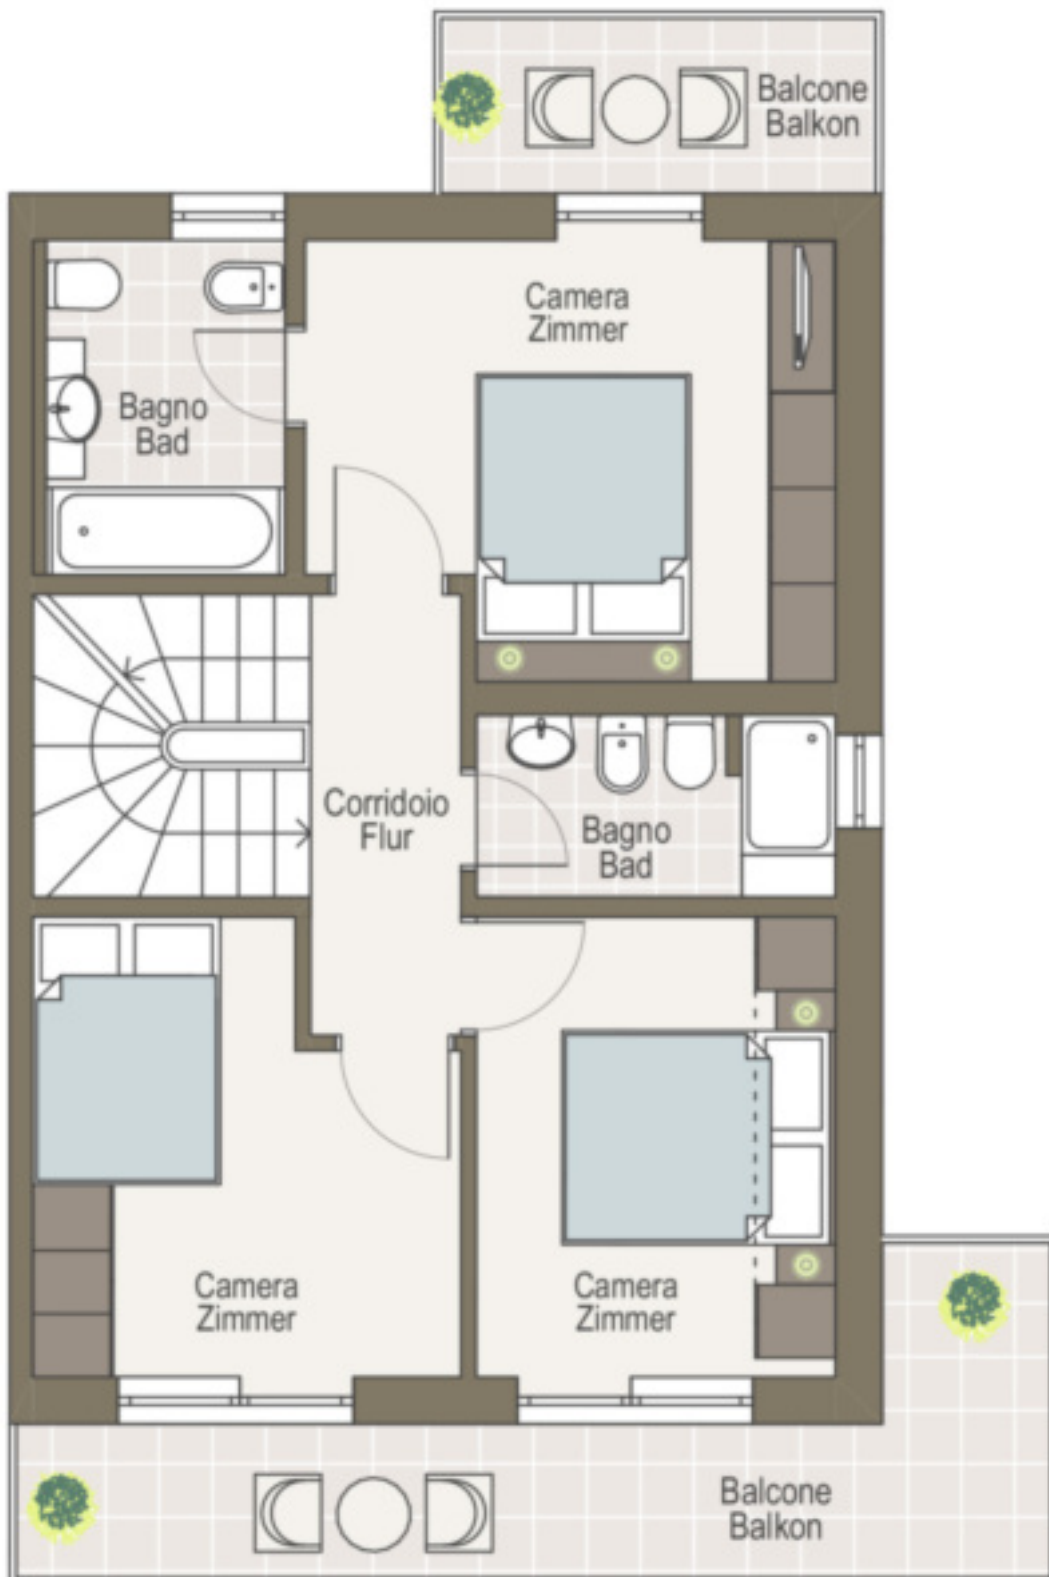

Villetta a schiera a Dobbiaco

Dati di base

Tipologia dell'oggetto	Casa / Casa a schiera
Località	Dobbiaco
Classe energetica	E
Superficie m	198.0
Stato	Non nuovo
Anno di costruzione	1984
Stato	Rinnovato completamente/parzialmente
ID	IW109971

Dettagli

Superficie m

198.0

Posti macchina

Tipo	Numero	Prezzo
Garage	1	
Descrizione		

In vendita: splendida villetta a schiera nella zona più pittoresca di Dobbiaco. Costruita nel 1984 e in ottime condizioni, la proprietà offre un ambiente accogliente e spazioso con una superficie di vendita di circa 198 m .

La casa dispone di 3 ampie camere da letto e 4 bagni modernamente attrezzati, perfetti per le esigenze di una famiglia numerosa. Gli interni ben curati offrono un'atmosfera calda e confortevole, dove ci si sente subito a casa.