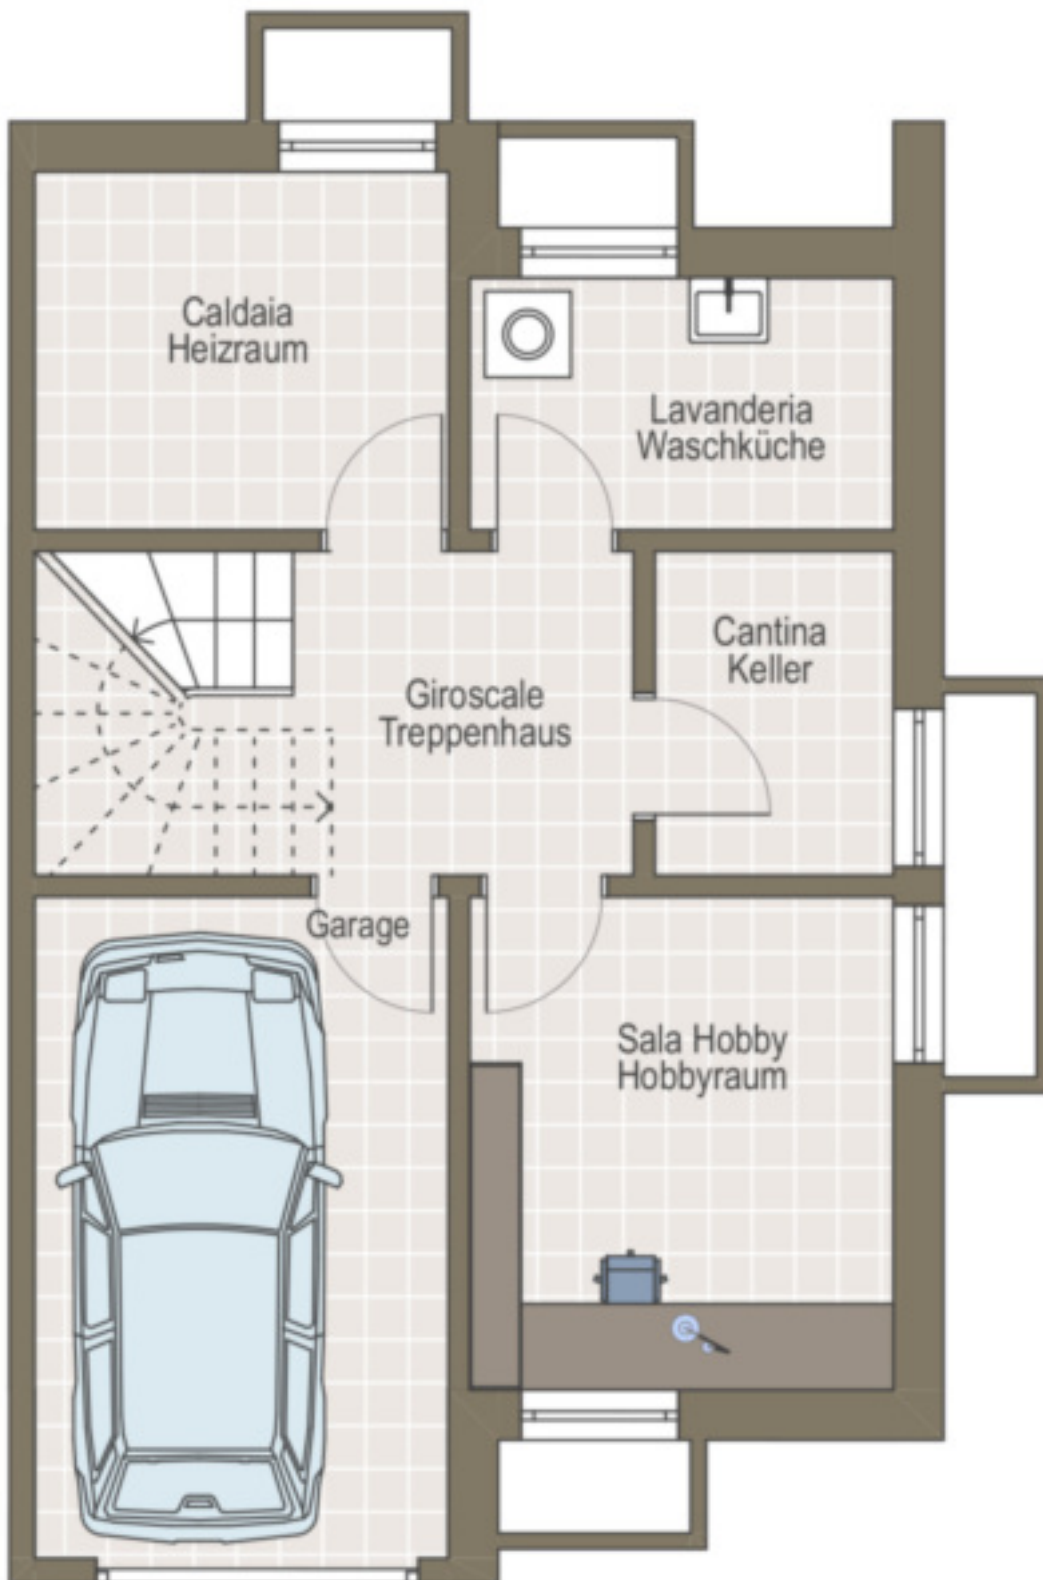

Villetta a schiera a Dobbiaco

Dati di base

Tipologia dell'oggetto	Casa / Casa a schiera
Località	Dobbiaco
Classe energetica	E
Superficie m	198.0
Stato	Non nuovo
Anno di costruzione	1984
Stato	Rinnovato completamente/parzialmente
ID	IW109971

Dettagli

Superficie m

198.0

Posti macchina

Tipo	Numero	Prezzo
Garage	1	
Descrizione		

In vendita: splendida villetta a schiera nella zona più pittoresca di Dobbiaco. Costruita nel 1984 e in ottime condizioni, la proprietà offre un ambiente accogliente e spazioso con una superficie di vendita di circa 198 m .

La casa dispone di 3 ampie camere da letto e 4 bagni modernamente attrezzati, perfetti per le esigenze di una famiglia numerosa. Gli interni ben curati offrono un'atmosfera calda e confortevole, dove ci si sente subito a casa.