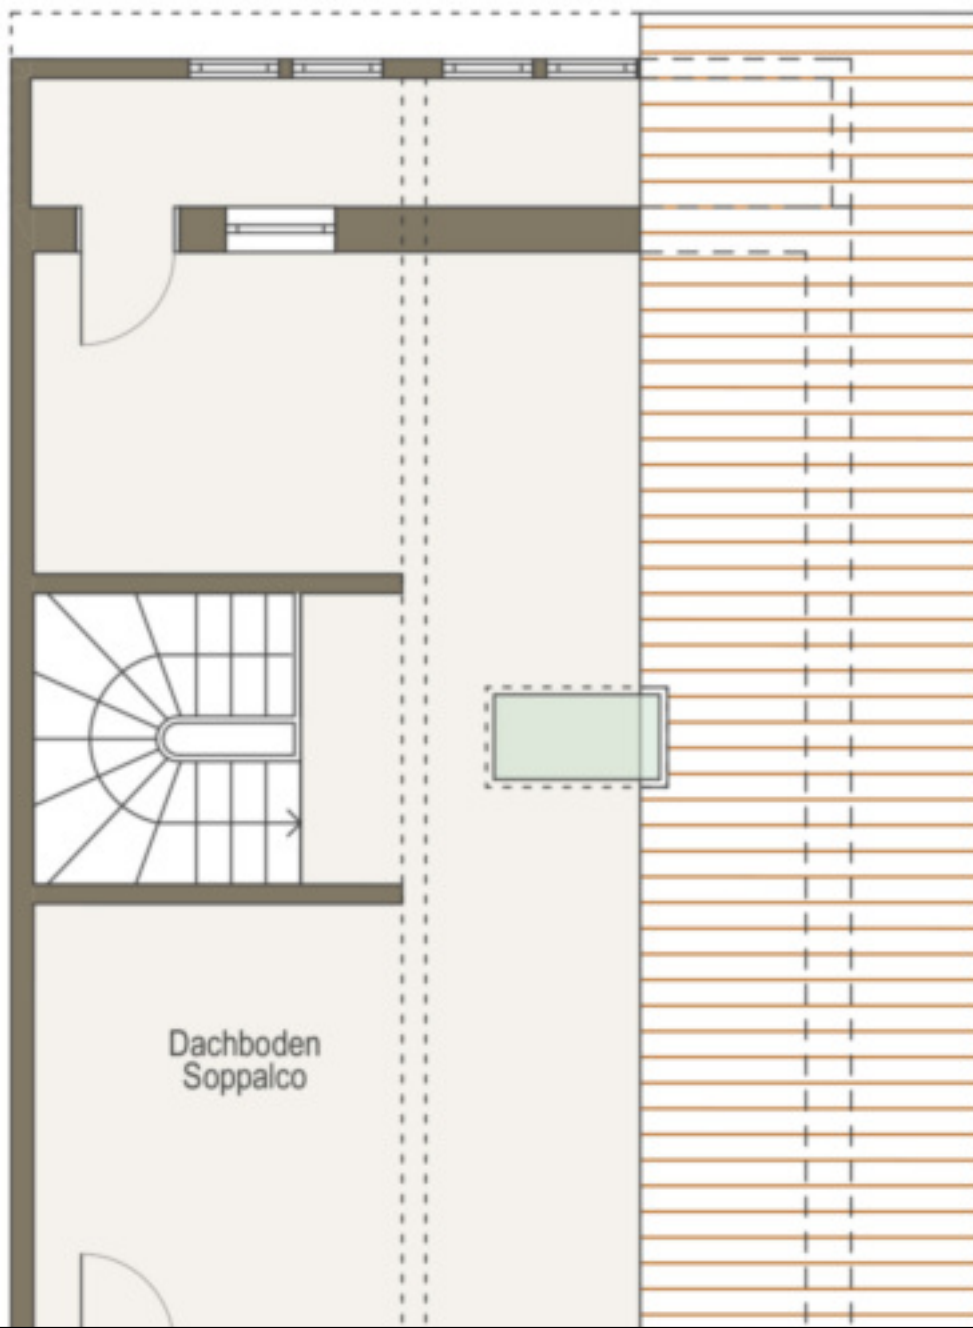

Villetta a schiera a Dobbiaco

Dati di base

Tipologia dell'oggetto	Casa / Casa a schiera
Località	Dobbiaco
Classe energetica	E
Superficie m	198.0
Stato	Non nuovo
Anno di costruzione	1984
Stato	Rinnovato completamente/parzialmente
ID	IW109971

Dettagli

Superficie m

198.0

Posti macchina

Tipo	Numero	Prezzo
Garage	1	
Descrizione		

In vendita: splendida villetta a schiera nella zona più pittoresca di Dobbiaco. Costruita nel 1984 e in ottime condizioni, la proprietà offre un ambiente accogliente e spazioso con una superficie di vendita di circa 198 m .