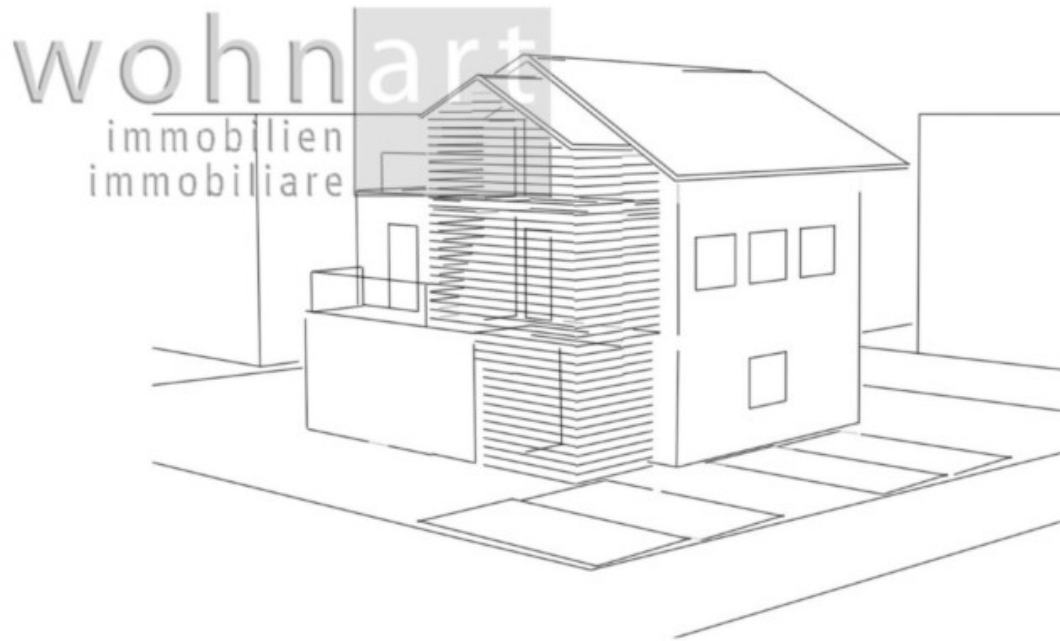

Terreno edificabile a Cortina s.S.d. Vino per casa uni- o bifamiliare in vendita

Dati di base

Tipologia dell'oggetto	Terreno
Località	Cortina sulla strada del vino
Stato	Nuovo
ID	IW99992

wohⁿart
immobilien
immobiliare

wohntart
immobilien
immobiliare

wohntart
immobilien
immobiliare

wohnt
immobilien
immobiliare

Descrizione

In vendita un attraente terreno edificabile a Cortina s.S.d. Vino. Con una cubatura edificabile di 828 metri cubi, questo terreno offre spazio per la realizzazione di una casa unifamiliare o bifamiliare. La posizione tranquilla e soleggiata lo rende un luogo piacevole in cui vivere e offre la base ideale per una casa confortevole.