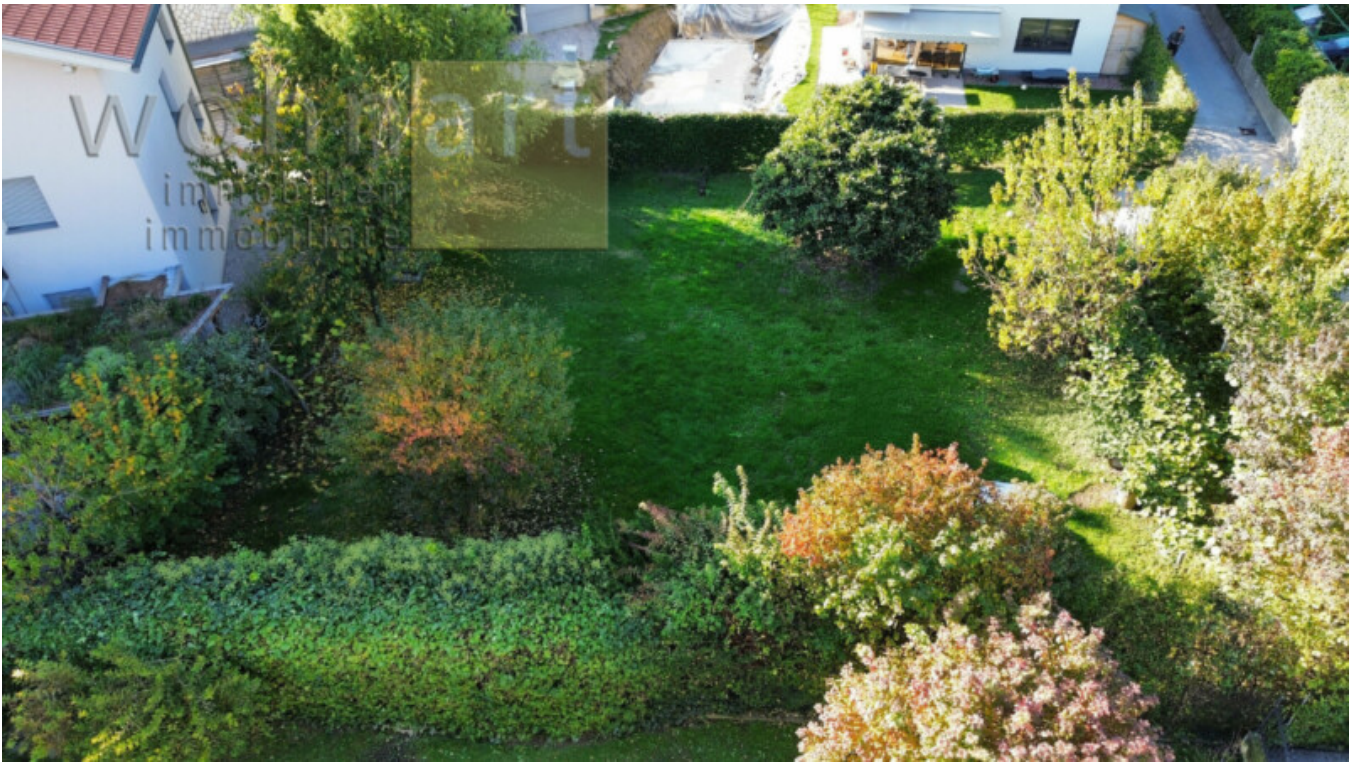

Terreno edificabile a Cortina s.S.d. Vino per casa uni- o bifamiliare in vendita

Dati di base

Tipologia dell'oggetto	Terreno
Località	Cortina sulla strada del vino
Stato	Nuovo
ID	IW99992

wohⁿart
immobilien
immobiliare

wohntart
immobilien
immobiliare

wohntart
immobilien
immobiliare

wohnt
immobilien
immobiliare

Descrizione

In vendita un attraente terreno edificabile a Cortina s.S.d. Vino. Con una cubatura edificabile di 828 metri cubi, questo terreno offre spazio per la realizzazione di una casa unifamiliare o bifamiliare. La posizione tranquilla e soleggiata lo rende un luogo piacevole in cui vivere e offre la base ideale per una casa confortevole.