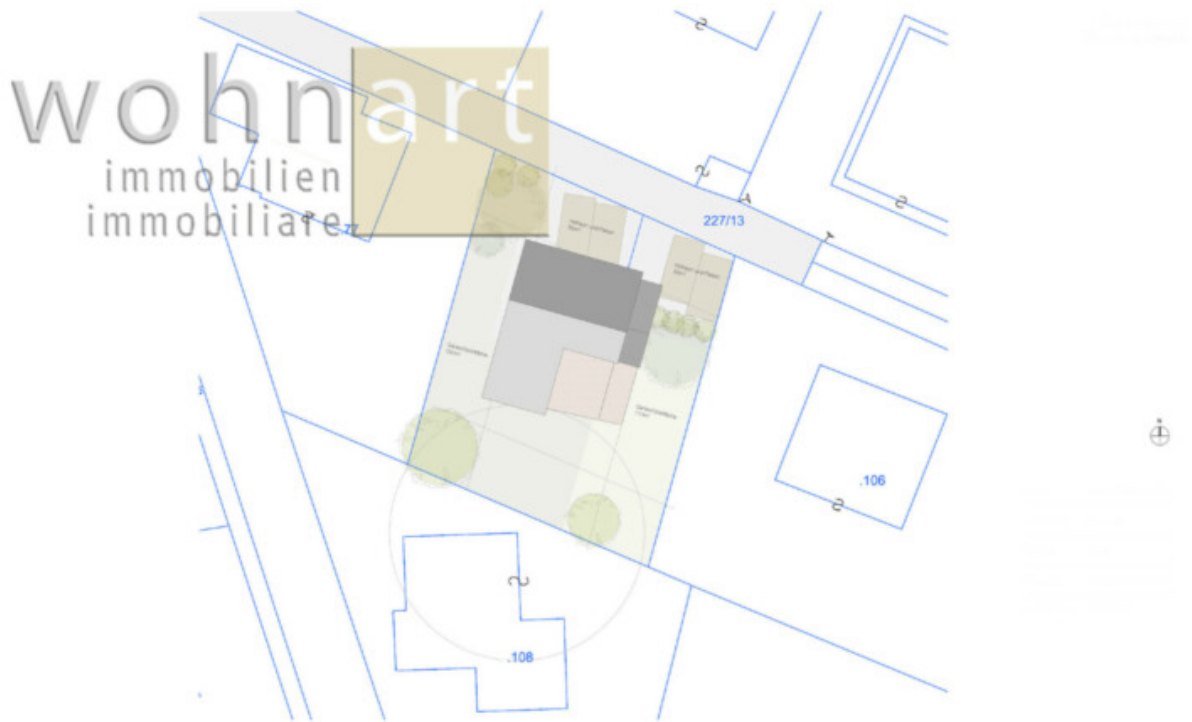

Terreno edificabile a Cortina s.S.d. Vino per casa uni- o bifamiliare in vendita

Dati di base

Tipologia dell'oggetto	Terreno
Località	Cortina sulla strada del vino
Stato	Nuovo
ID	IW99992

wohⁿart
immobilien
immobiliare

wohntart
immobilien
immobiliare

wohntart
immobilien
immobiliare

wohnt
immobilien
immobiliare

Descrizione

In vendita un attraente terreno edificabile a Cortina s.S.d. Vino. Con una cubatura edificabile di 828 metri cubi, questo terreno offre spazio per la realizzazione di una casa unifamiliare o bifamiliare. La posizione tranquilla e soleggiata lo rende un luogo piacevole in cui vivere e offre la base ideale per una casa confortevole.