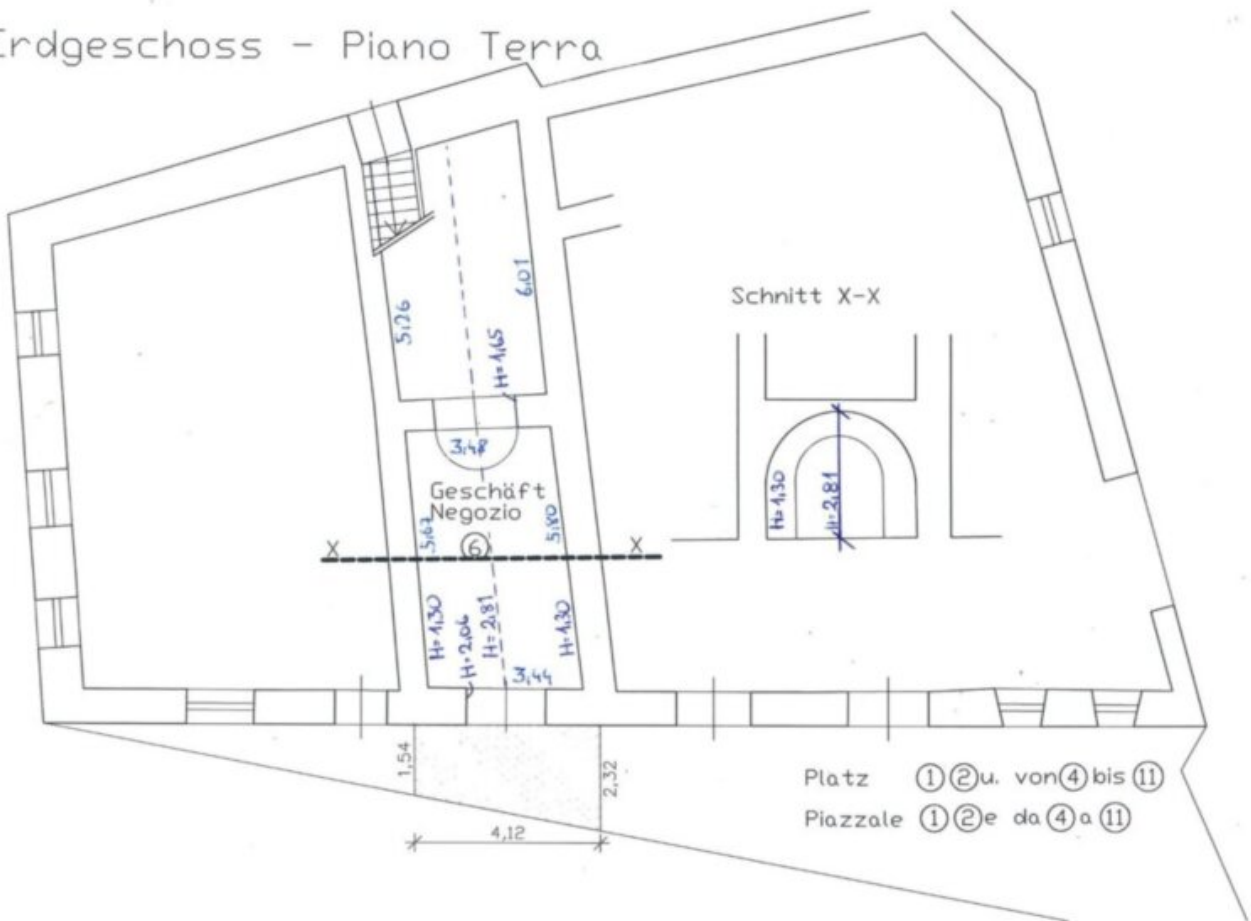

Locale commerciale in posizione centrale a Chiusa

Dati di base

Tipologia dell'oggetto	Negozio / Negozio
Località	Chiusa
Affitto senza spese	650 €
Superficie m	30.0
ID	IW110378

Erdgeschoss - Piano Terra

Dettagli

Affitto senza spese
Superficie m

650 €
30.0

Descrizione

Piccolo e affascinante locale commerciale in affitto in posizione centrale a Chiusa.

La superficie di circa 30 m al piano terra offre ottima visibilità e molteplici possibilità di utilizzo - ideale per negozio, ufficio o attività di servizi.