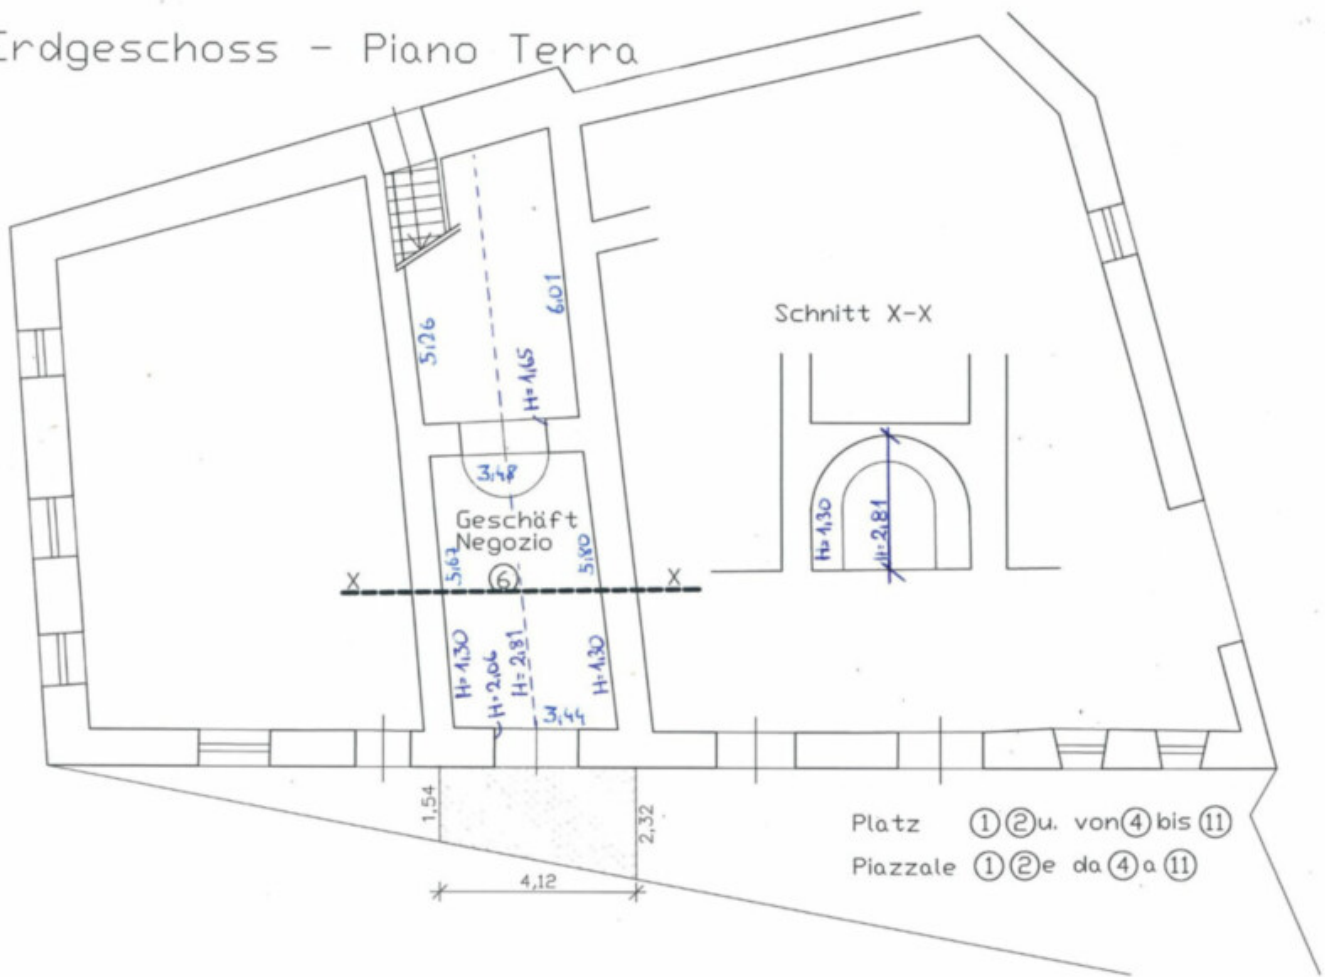

Locale commerciale in posizione centrale a Chiusa

Dati di base

Tipologia dell'oggetto	Negozio / Negozio
Località	Chiusa
Affitto senza spese	650 €
Superficie m	30.0
ID	IW108927

1°rdgeschoss - Piano Terra

Dettagli

Affitto senza spese
Superficie m

650 €
30.0

Descrizione

Piccolo e affascinante locale commerciale in affitto in posizione centrale a Chiusa.

La superficie di circa 30 m al piano terra offre ottima visibilità e molteplici possibilità di utilizzo - ideale per negozio, ufficio o attività di servizi.

Approfittate della posizione strategica in un contesto vivace con buon passaggio.

Maggiori informazioni qui: https://www.ruth-immobilien.com/it/immobile/locale-commerciale-in-posizione-centrale-a-chiusa_22476