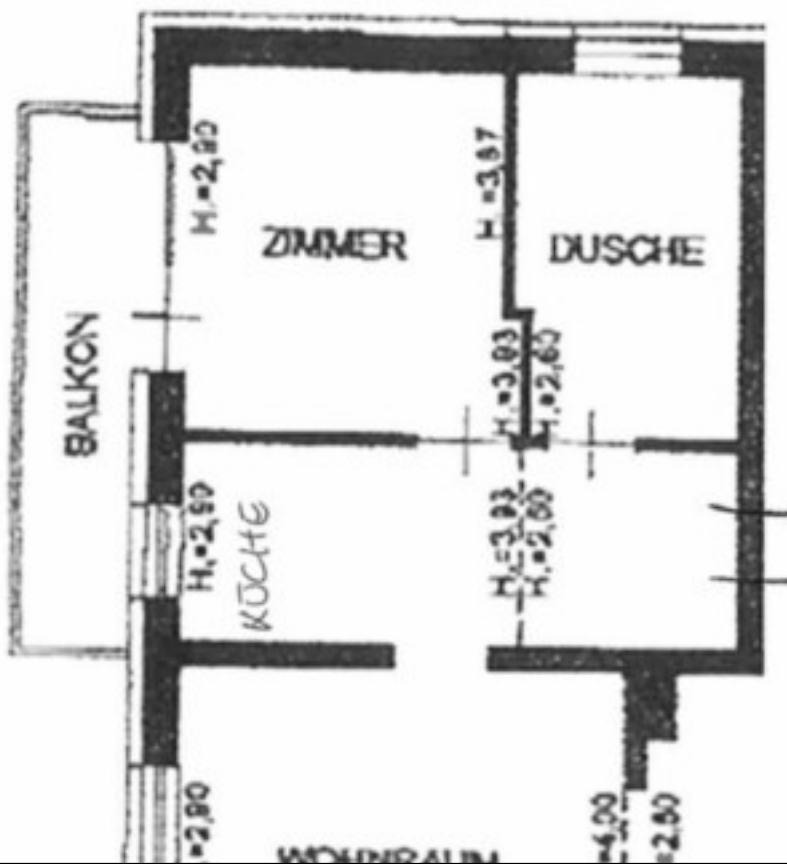

## Dati di base

Tipologia dell'oggetto	Appartamento / Soffitta
Località	Castelrotto
Camere	2
Affitto senza spese	1'300 €
Superficie m	63.0
ID	IW108544

## Descrizione

Pochi minuti a piedi dal centro paese di Castelrotto si trova questo appartamento bilocale. L'immobile è composto da una zona soggiorno-pranzo aperta, una camera da letto, ed un bagno, più un posto macchina in garage.