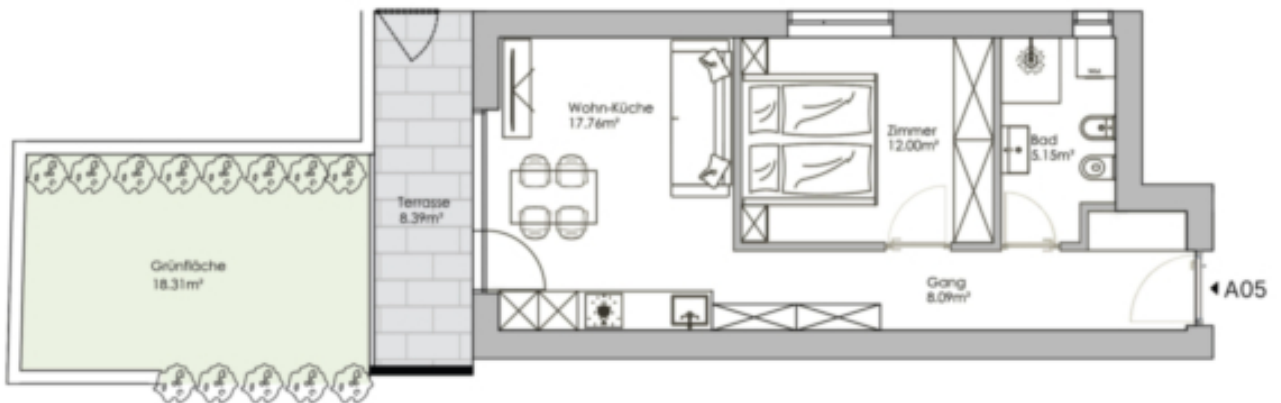

## Dati di base

Tipologia dell'oggetto	Appartamento / Piano terra
Località	Campo Tures
Via, N°	Wiesenhofstraße 33
Camere	2
Piano	0
Prezzo d'acquisto	Prezzo a richiesta
Superficie m	61.5
Anno di costruzione	2026
ID	IW109345

## Prezzi

Prezzo d'acquisto  
Superfici

Prezzo a richiesta

---

Superficie m	61.5
Superficie netta m	43.0
Giardino m	18.3
Cantina m	4.1
Balcone/Terrazza m	8.4
<b>Numero superfici</b>	
Camere da letto	1
Bagni	1