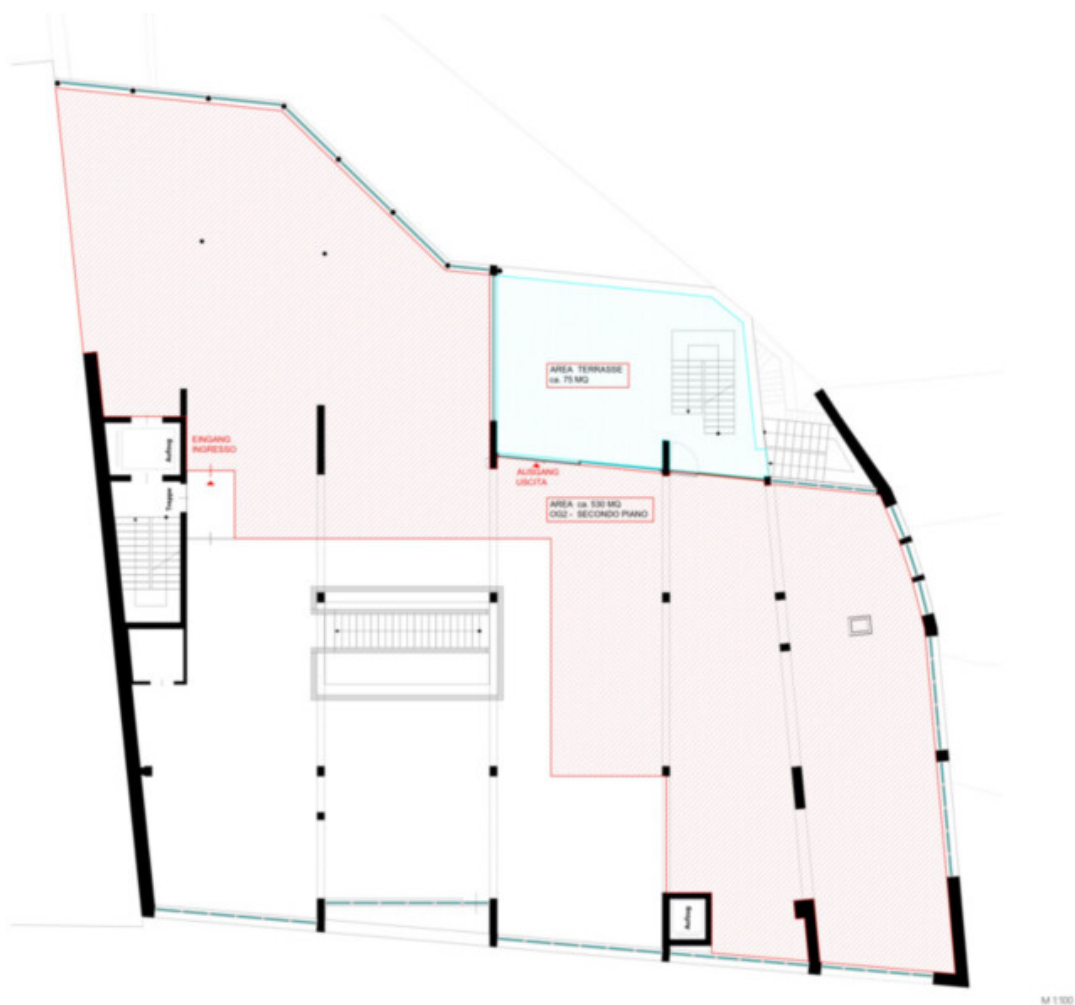

Ufficio rappresentativo di 530 mq al secondo piano con ampia terrazza

Dati di base

Tipologia dell'oggetto	Ufficio/Studio / Ufficio
Località	Bressanone
Affitto senza spese	5'830 €
Superficie netta m	530.0
ID	IW106311

Dettagli

Affitto senza spese
Superficie netta m

5'830 €
530.0

Descrizione

Nella ricercata zona industriale di Bressanone proponiamo in affitto una prestigiosa superficie ad uso ufficio di ca. 530 m² al 2° piano, completata da un'ampia terrazza di ca. 75 m².

Punti di forza dell'immobile:

500 m² di superficie utile con spazi modulabili

Terrazza di 75 m² - ideale per pause, meeting all'aperto o uso rappresentativo

Ambienti luminosi e ariosi per un comfort lavorativo ottimale