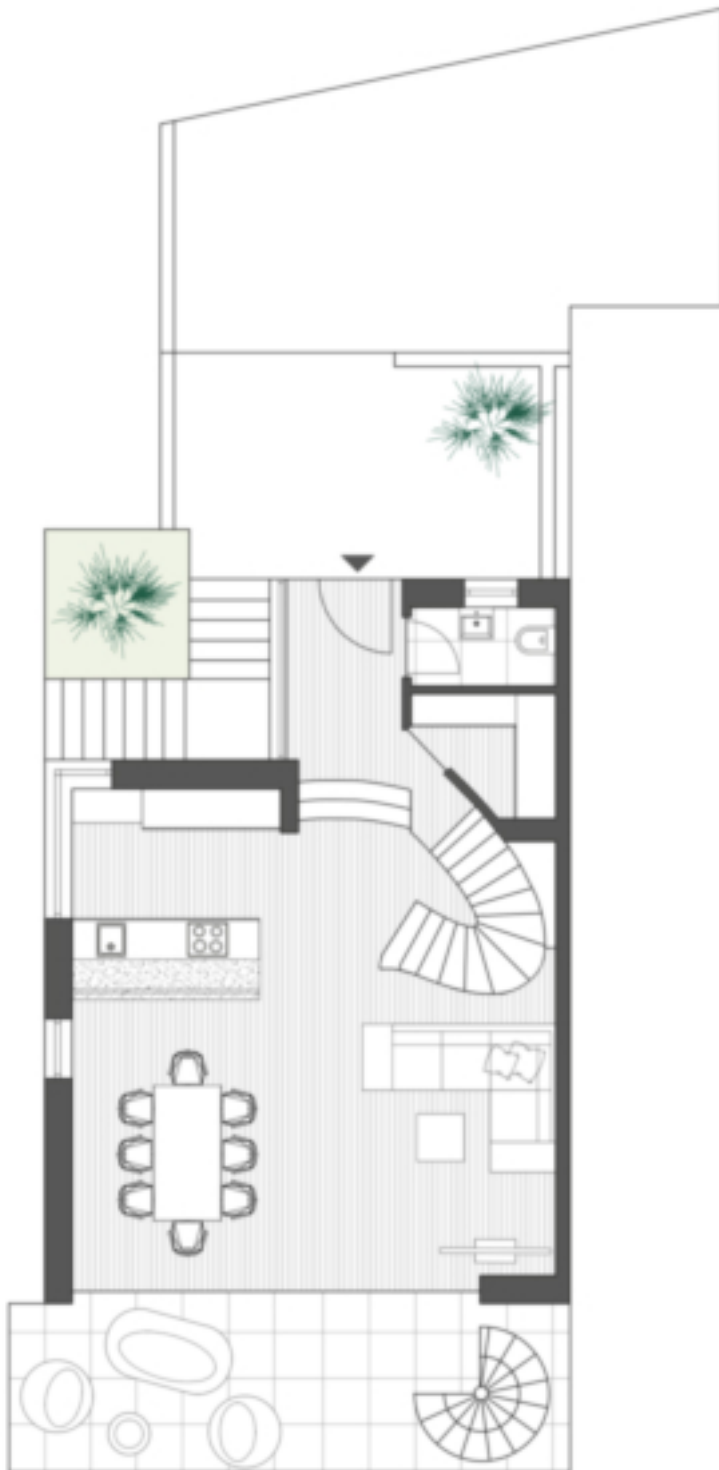

Splendida e luminosa casa bifamiliare

Dati di base

Tipologia dell'oggetto	Casa / Casa a schiera
Località	Bressanone
Prezzo d'acquisto	1'700'000 €
Superficie m	214.0
Anno di costruzione	2012
Stato	Come nuovo
ID	IW109129

Prezzi

Prezzo d'acquisto

1'700'000 €

Superfici

Superficie m	214.0
Superficie netta m	121.4
Giardino m	420.0
Cantina m	21.7
Balcone/Terrazza m	30.0

Numero superfici

Camere da letto	2
Bagni	3

Arredo