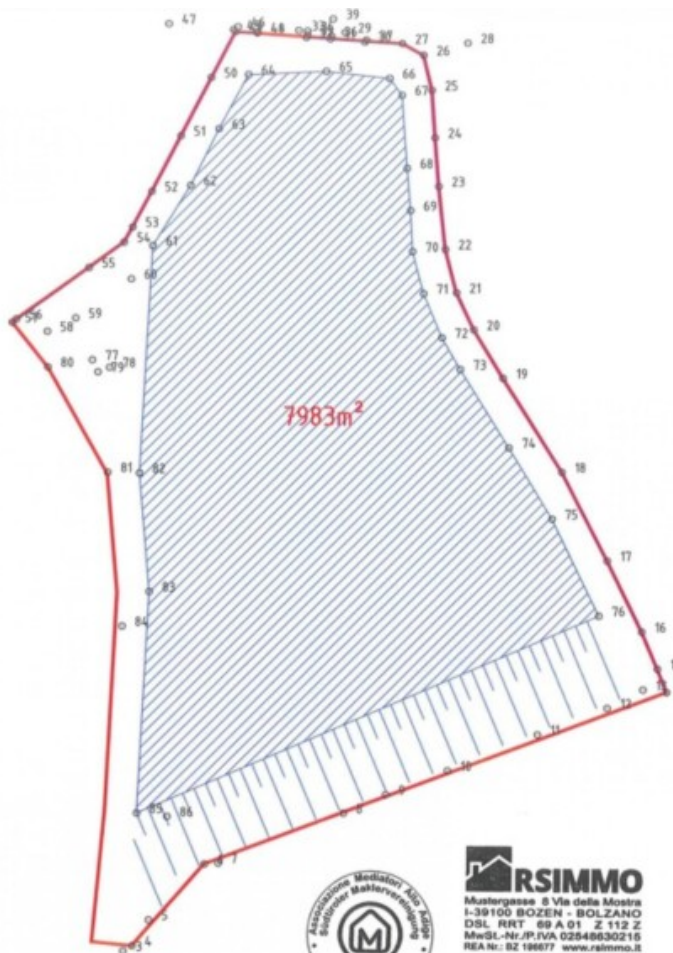

vignetto, lavorabile a machina e bosco

Dati di base

Tipologia dell'oggetto	Terreno / Produttivo
Località	Appiano sulla Strada del Vino
Prezzo d'acquisto	Prezzo a richiesta
Superficie m	11000.0
ID	IW110062

Dettagli

Prezzo d'acquisto
Superficie m
Terreno m

Prezzo a richiesta
11000.0
11000.0

Descrizione

Il vigneto di circa 0,8 ettari ad Appiano è stato piantato a Lagrein solo pochi anni fa. Vengono venduti anche circa 0,3 ettari di bosco adiacente. Sono disponibili l'adesione alla cooperativa di irrigazione e i diritti di accesso registrati. Siamo a vostra disposizione per ulteriori informazioni dettagliate o per una visita con breve preavviso.