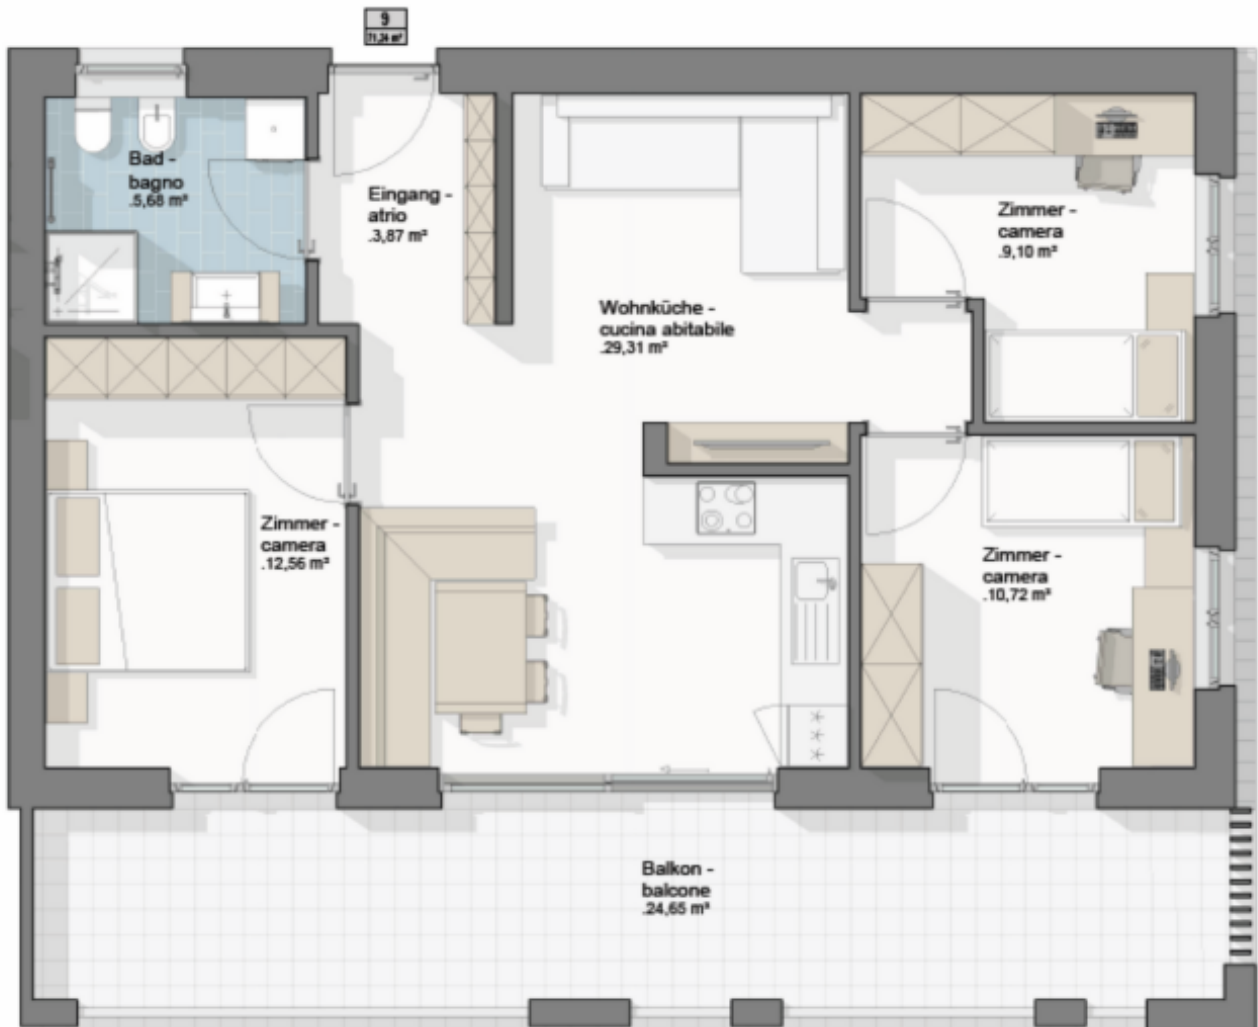

W09 - Residence Monika - Wiesen/Pfitsch

Eckdaten

Objektart	Wohnung / Etage
Ort	Wiesen
Zimmer	4
Energieklasse	A
Gesamtfläche m	71.2
Status	Neu
Baujahr	2026
Zustand	Erstbezug
ID	IW100512

Details

Gesamtfläche m 71.2

Beschreibung

Ihr neues Zuhause erwartet Sie - willkommen im Residence MONIKA!

Exklusives Wohnen inmitten des charmanten Wiesner Dorfzentrums, umgeben von den majestätischen Berggipfeln des Pfitschertals. Im neuen Residence MONIKA vereinen sich Natur und Komfort, Lebensqualität und Sicherheit – der ideale Ort für Ihre Zukunft.