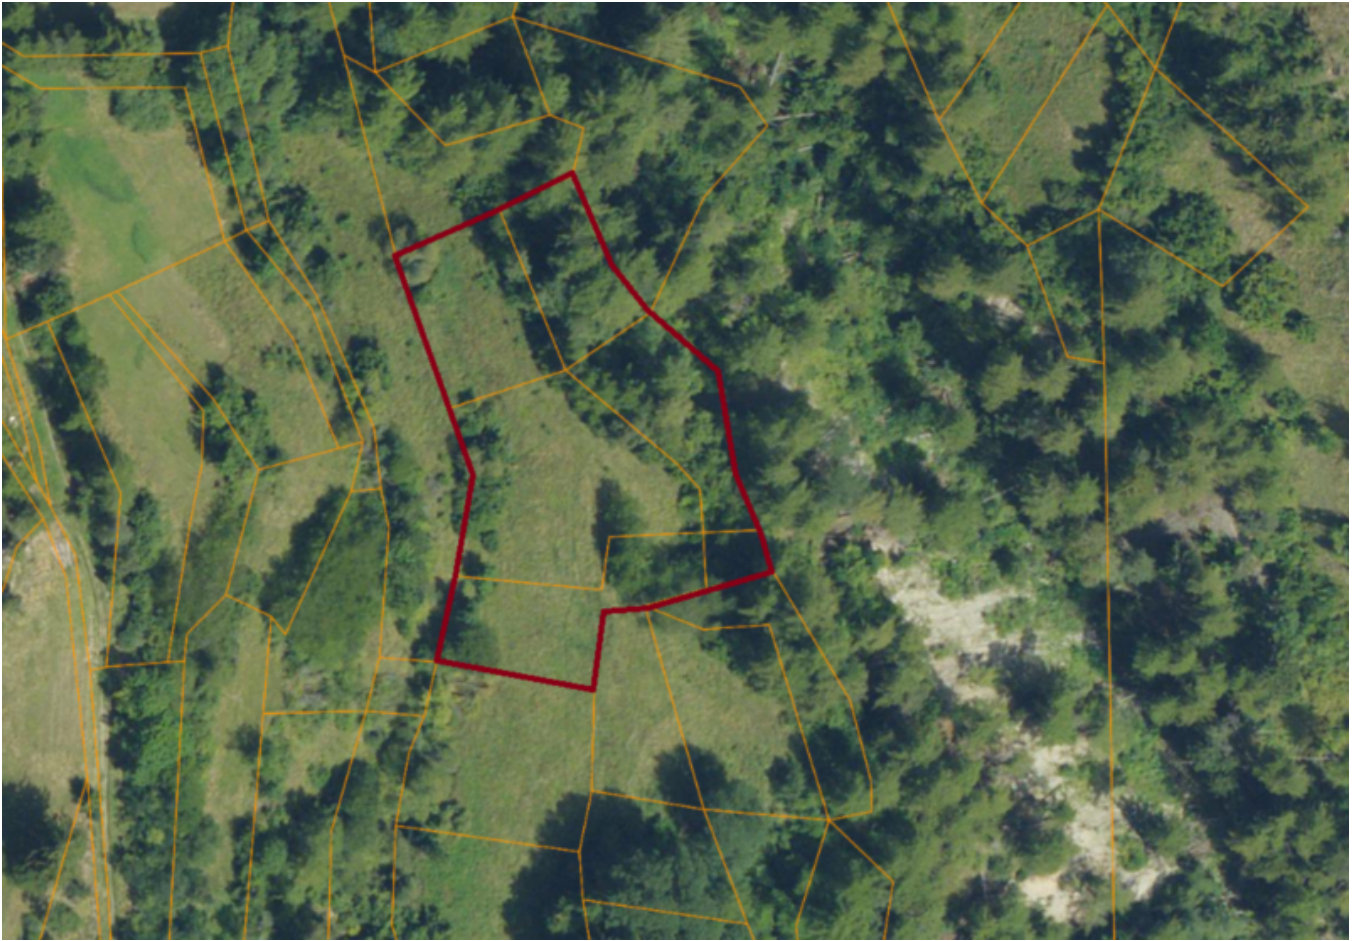

Stilfs: Landwirtschaftliches Grundstück mit ca. 3.480 m² zu verkaufen

Eckdaten

Objektart	Grundstück
Ort	Stilfs
Kaufpreis	Preis auf Anfrage
Grundstück m	3478.0
ID	IW102034

Details

Kaufpreis

Preis auf Anfrage

Grundstück m 3478.0

Beschreibung

Zum Verkauf steht eine zusammenhängende Weide bei Stilfs.

Das Grundstück befindet sich oberhalb der Faslarhöfe und hat eine Gesamtfläche von ca. 3.480 m .

Es weist eine Hanglage auf.