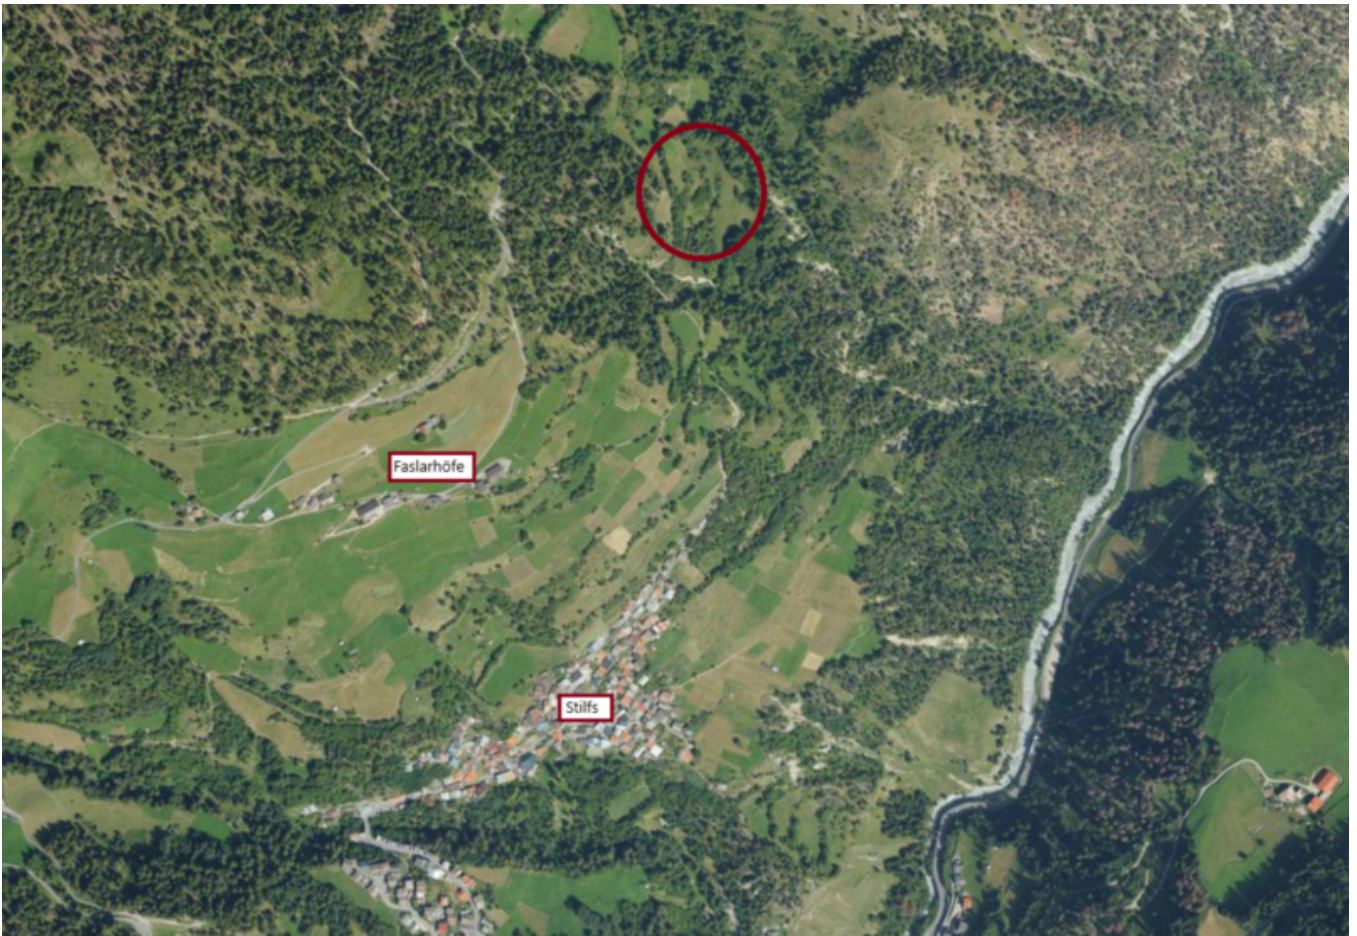

Stilfs: Landwirtschaftliches Grundstück mit ca. 3.480 m² zu verkaufen

Eckdaten

Objektart	Grundstück
Ort	Stilfs
Kaufpreis	Preis auf Anfrage
Grundstück m	3478.0
ID	IW102034

Details

Kaufpreis

Preis auf Anfrage

Grundstück m 3478.0

Beschreibung

Zum Verkauf steht eine zusammenhängende Weide bei Stilfs.

Das Grundstück befindet sich oberhalb der Faslarhöfe und hat eine Gesamtfläche von ca. 3.480 m .

Es weist eine Hanglage auf.