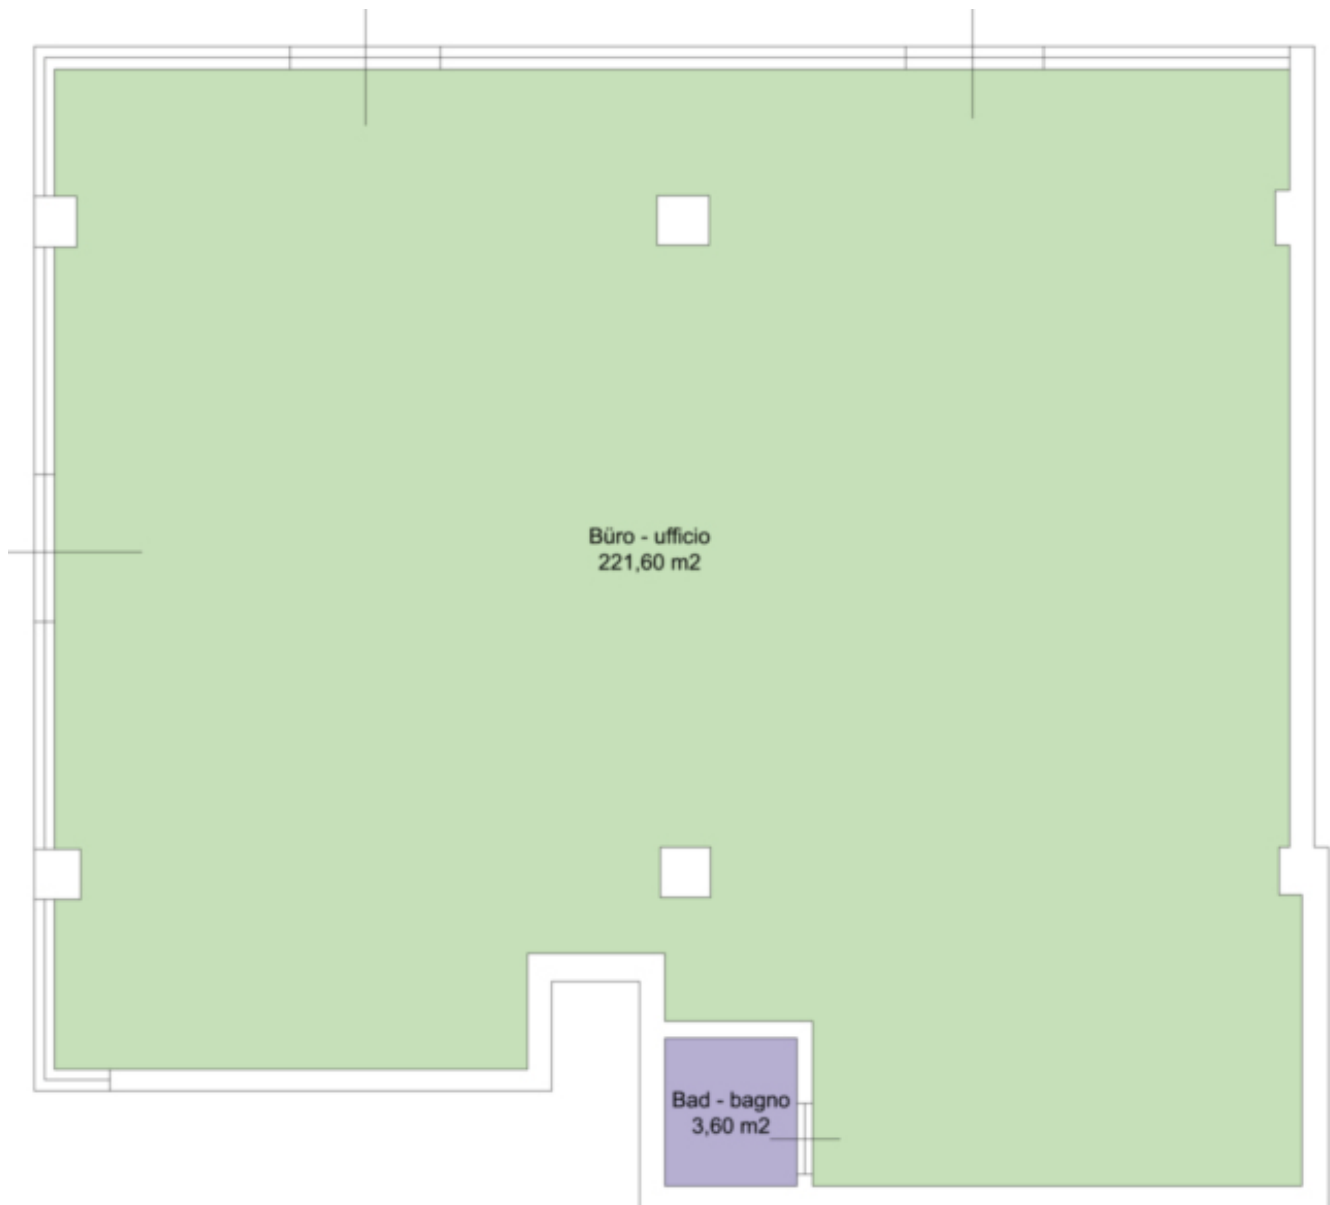

Ufficio al pianoterra da affittare

Eckdaten

Objektart	Büro/Praxis / Ausstellungsfläche
Ort	Meran
Energieklasse	G
Kaltmiete	3'000 €
Gesamtfläche m	284.0
Status	Gebraucht
Baujahr	2000
Zustand	Neuwertig
ID	IW96385

Details

Kaltniete	3'000 €
Gesamtfläche m	284.0
Nettofläche m	225.0

Ausstattung

Böden Fliesen, Teppich
Ausrichtung Balkon/Terrasse Ost, Süd

Beschreibung

Büro/Geschäft im Parterre, zu vermieten. 284 qm Fläche, intern frei einteilbar. Es gibt die Möglichkeit bis zu 300 qm Magazin zu mieten.