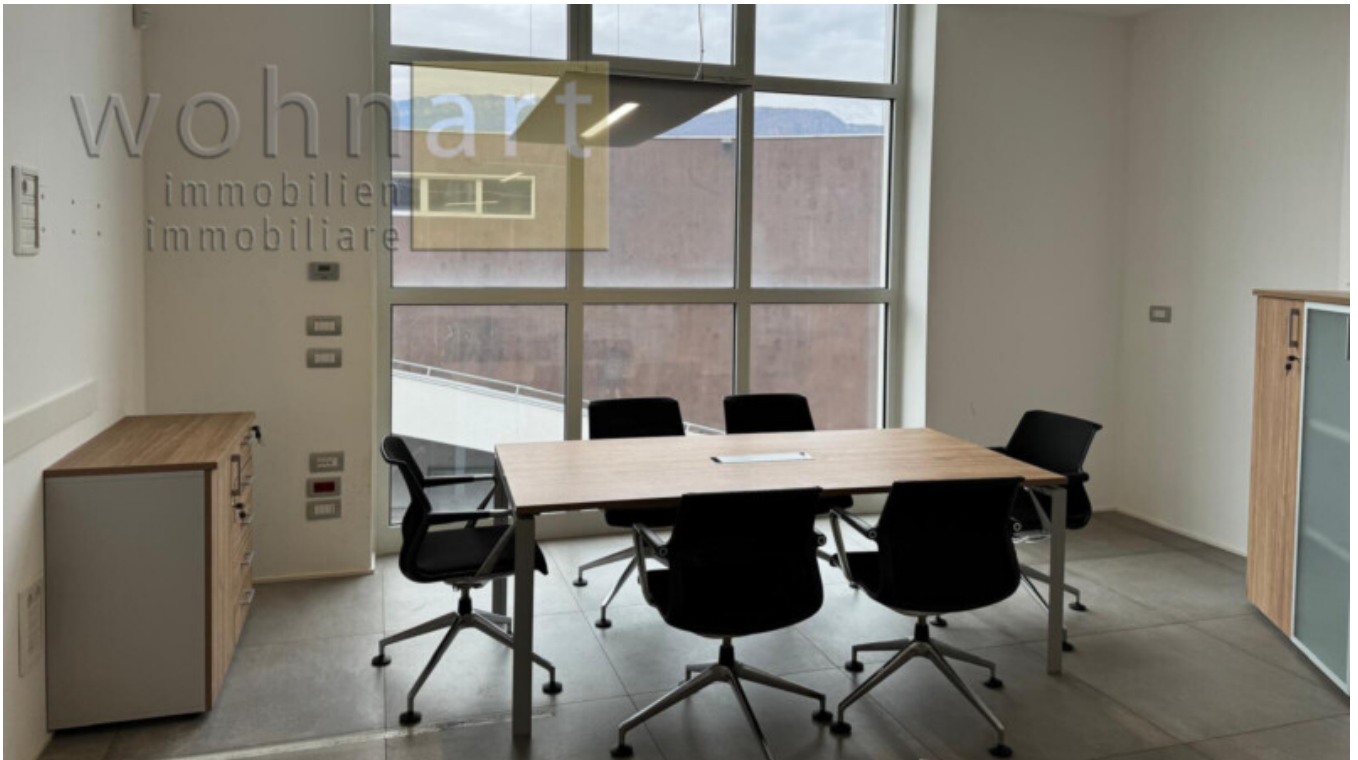

Bürofläche in der Gewerbezone von Leifers zu vermieten

Eckdaten

Objektart	Büro/Praxis / Bürofläche
Ort	Leifers
Gesamtfläche m	335.0
Status	Neu
Zustand	Neuwertig
ID	IW102543

Details

Gesamtfläche m 335.0

Beschreibung

In der Gewerbezone von Leifers wird eine vollständig eingerichtete Bürofläche zur Miete angeboten, die sich ideal für jede geschäftliche Anforderung eignet. Die Büroeinheit bietet eine sofort nutzbare, moderne Arbeitsumgebung. Auf Wunsch können auch Dienstwohnungen zur Verfügung gestellt werden. Zudem können hier auch Lagerflächen angemietet werden, falls erforderlich. Ausreichend Parkmöglichkeiten für Kunden und Mitarbeiter sind vorhanden.□