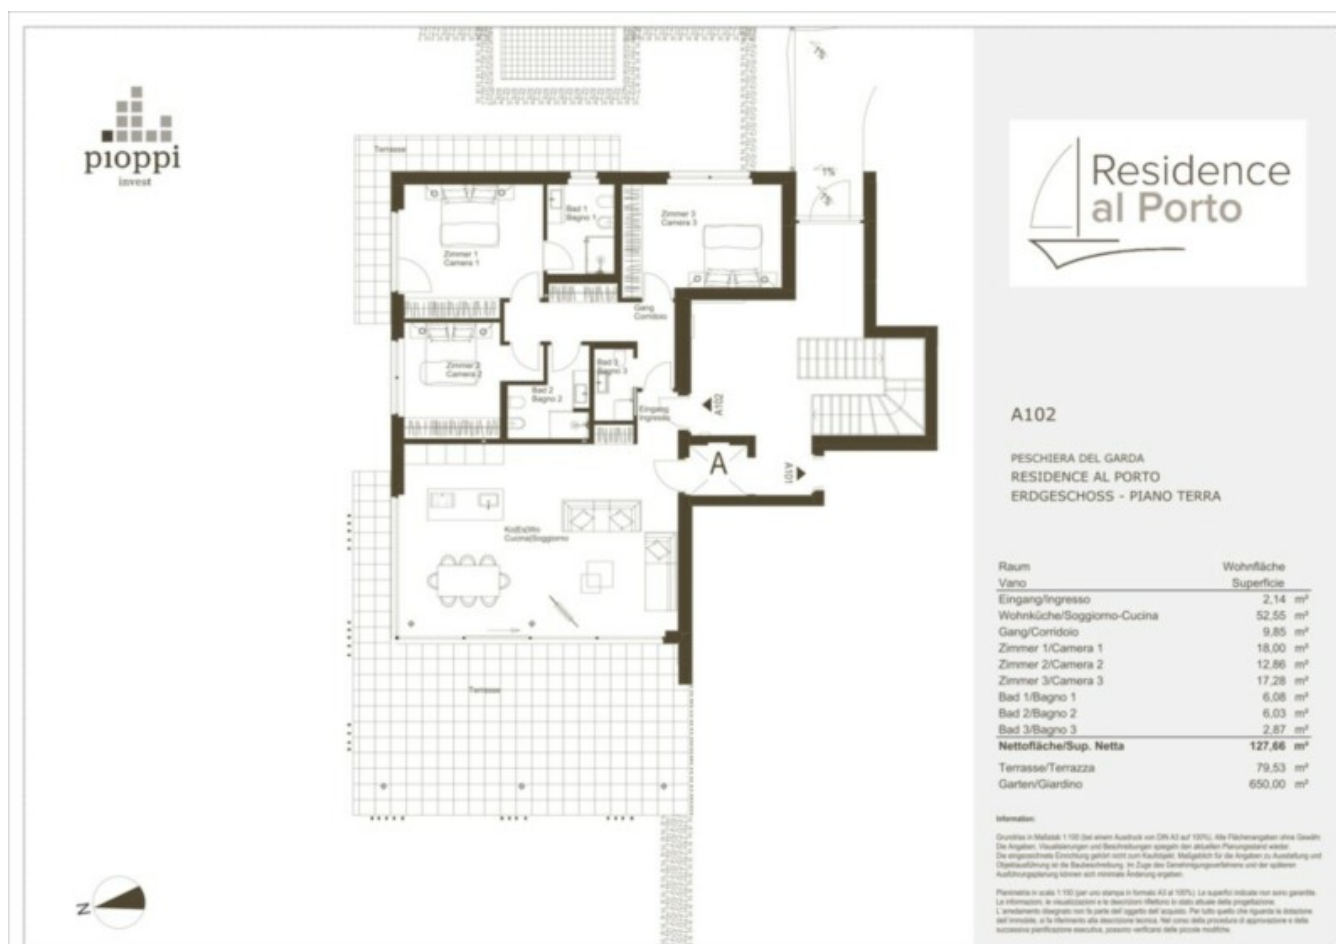

# RESIDENCE AL PORTO A102

## Eckdaten

Objektart	Wohnung / Etage
Ort	Gardasee
Strasse, Hausnr	Lungolago Giuseppe Garibaldi 16
Zimmer	4
Etage	0
Kaufpreis	Preis auf Anfrage
Gesamtfläche m	155.9
Baujahr	2023
ID	IW99926

Diese 4-Zimmer-Wohnung befindet sich im Erdgeschoss von Haus A. Die Einheit verfügt über eine großzügige Terrasse und einen Balkon. Der Seeblick dieser Immobilie ist einzigartig und unverbaubar. Zeitloses, modernes Design und hochwertige Ausstattungen macht diese