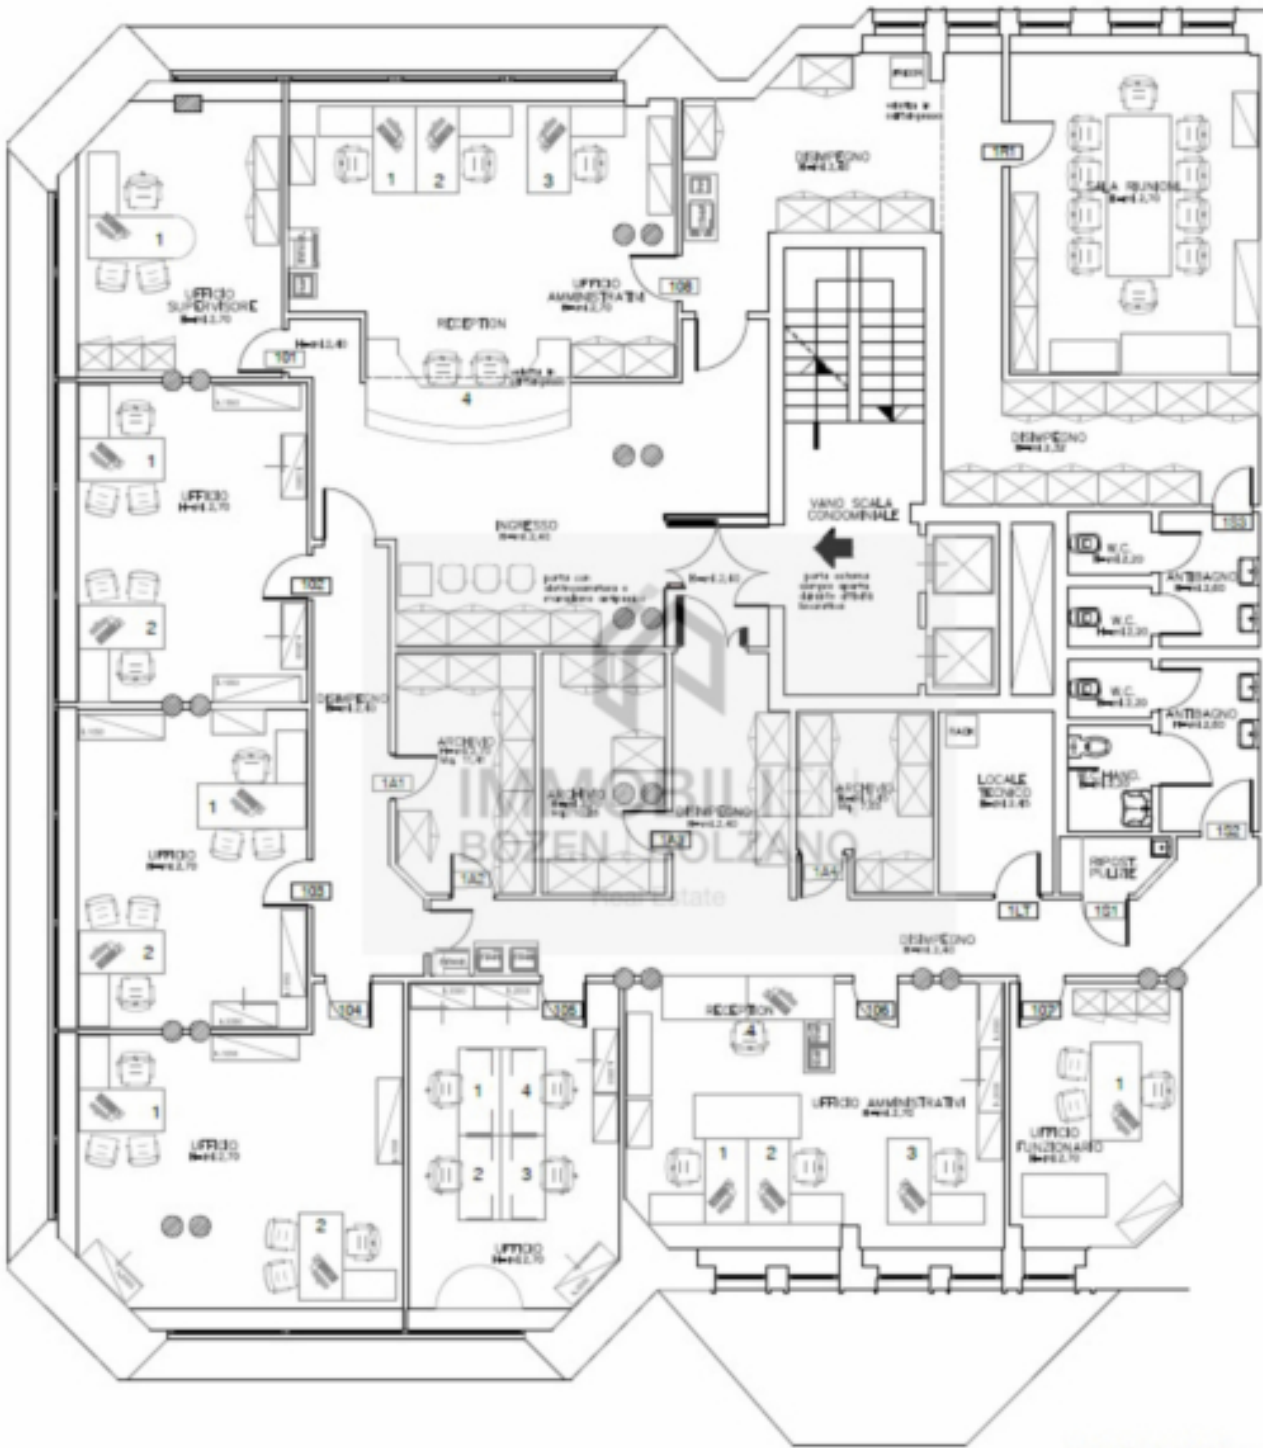

Großes Büro in toller Lage in Bozen, Gries zu vermieten

Eckdaten

Objektart	Büro/Praxis / Bürofläche
Ort	Bozen
Kaltmiete	8'930 €
Gesamtfläche m	498.0
ID	IW109027

PRIMO PIANO