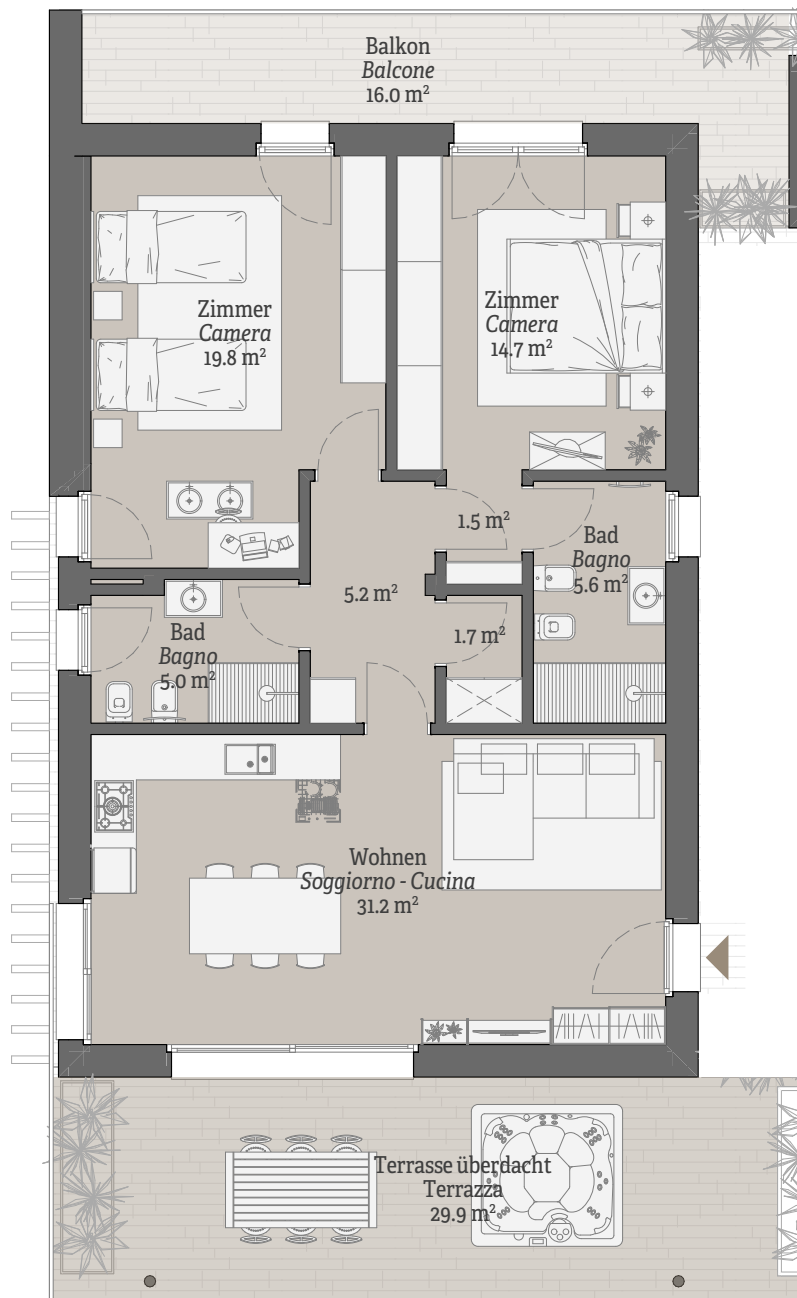

Living Lazise

una piccola oasi di pace a due passi dal lago

W6 WOHNUNG_APPARTAMENTO

ERSTER STOCK_PIANO PRIMO

Nettowohnfläche
Sup. abitabile 84.7 mq

Terrasse überdacht
Terrazza coperta 45.9 mq

Verkaufsfläche
Sup. di vendita 134.9 mq