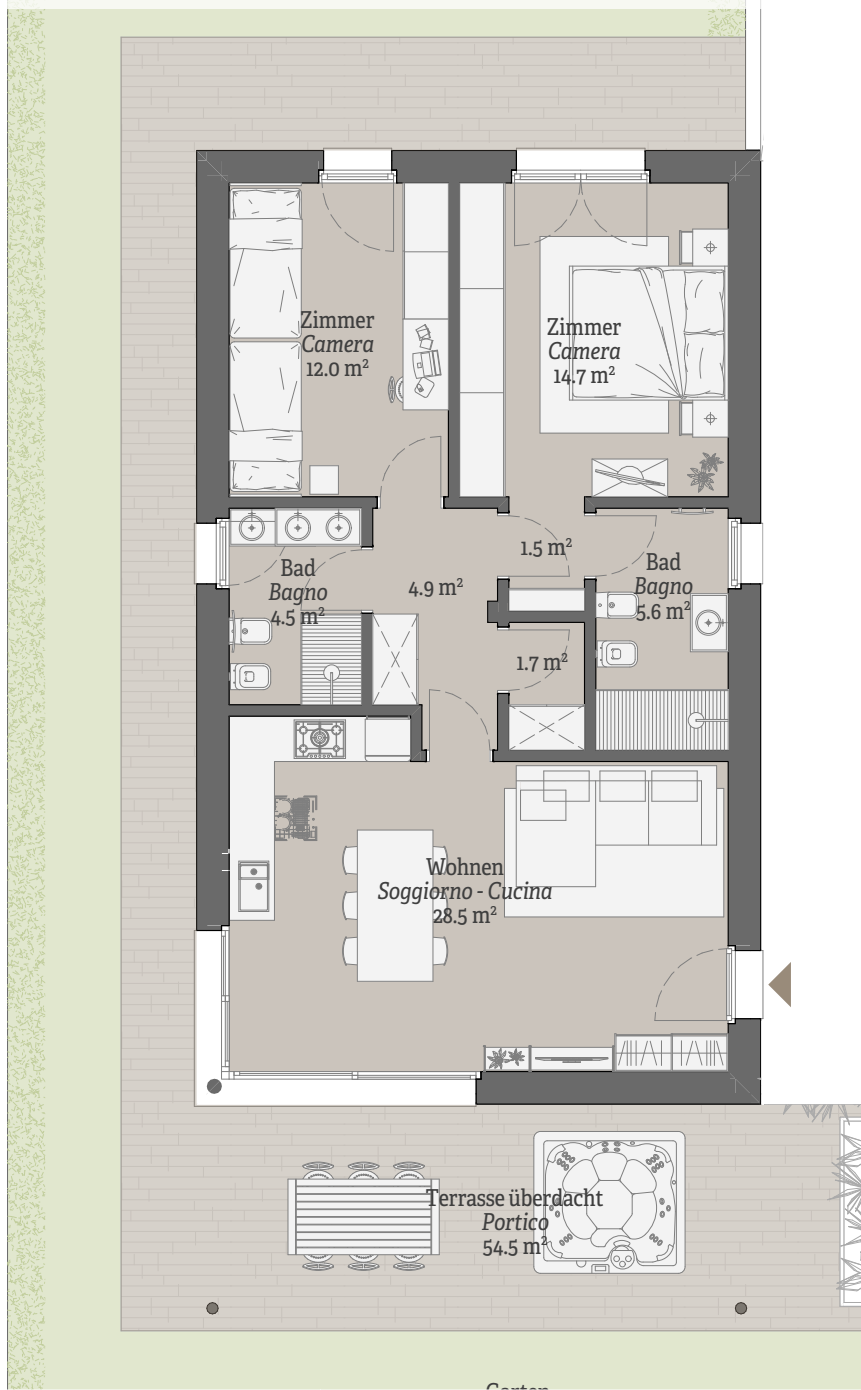

Living Lazise

una piccola oasi di pace a due passi dal lago

W3 WOHNUNG_APPARTAMENTO

Nettowohnfläche <i>Sup. abitabile</i>	73.5 mq
Terrasse überdacht <i>Portico</i>	54.5 mq
Garten <i>Giardino</i>	81.3 mq
Verkaufsfläche <i>Sup. di vendita</i>	120.3 mq

Garten
Giardino
81.3 m²

ERDGESCHOSS_PIANO TERRA