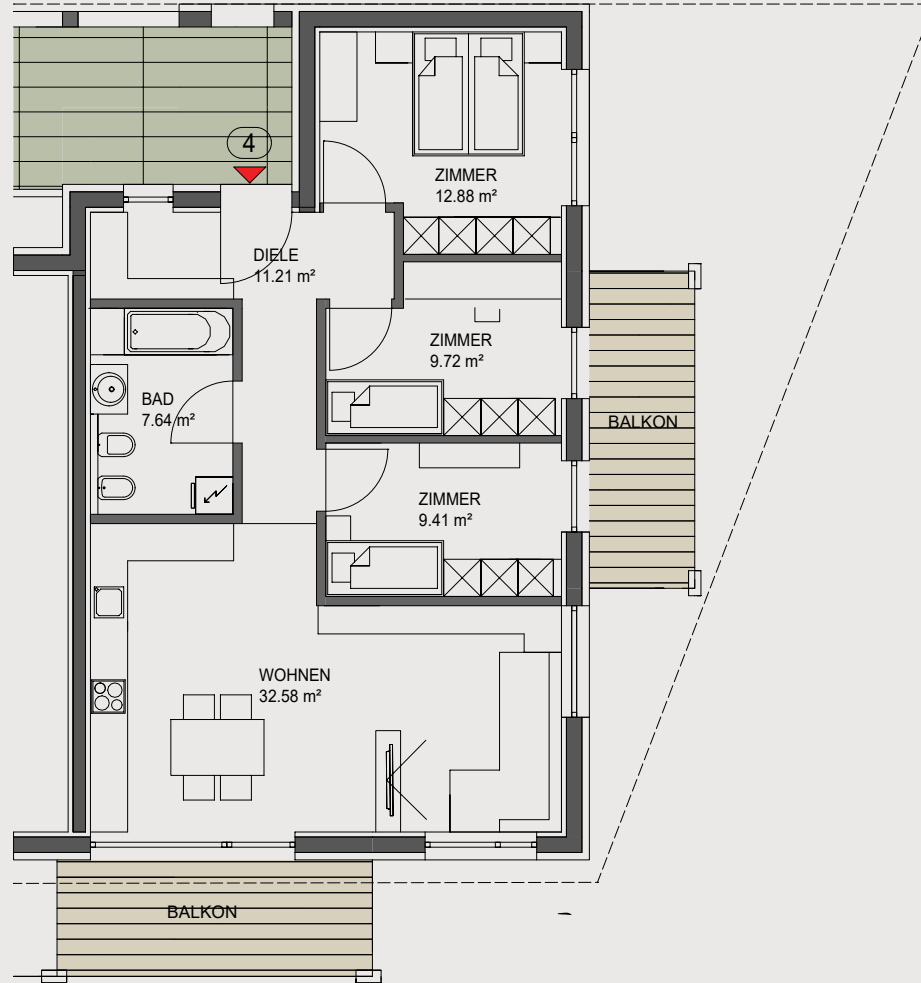

W2  
ERDEGESCHOSS

+80&21  
-2.14

SOLD

W3

ERDEGESCHOSS

**SOLD**

**WOHNEINHEIT 4**  
83,44 m<sup>2</sup>

OBERIRDISCHE BAULINIE