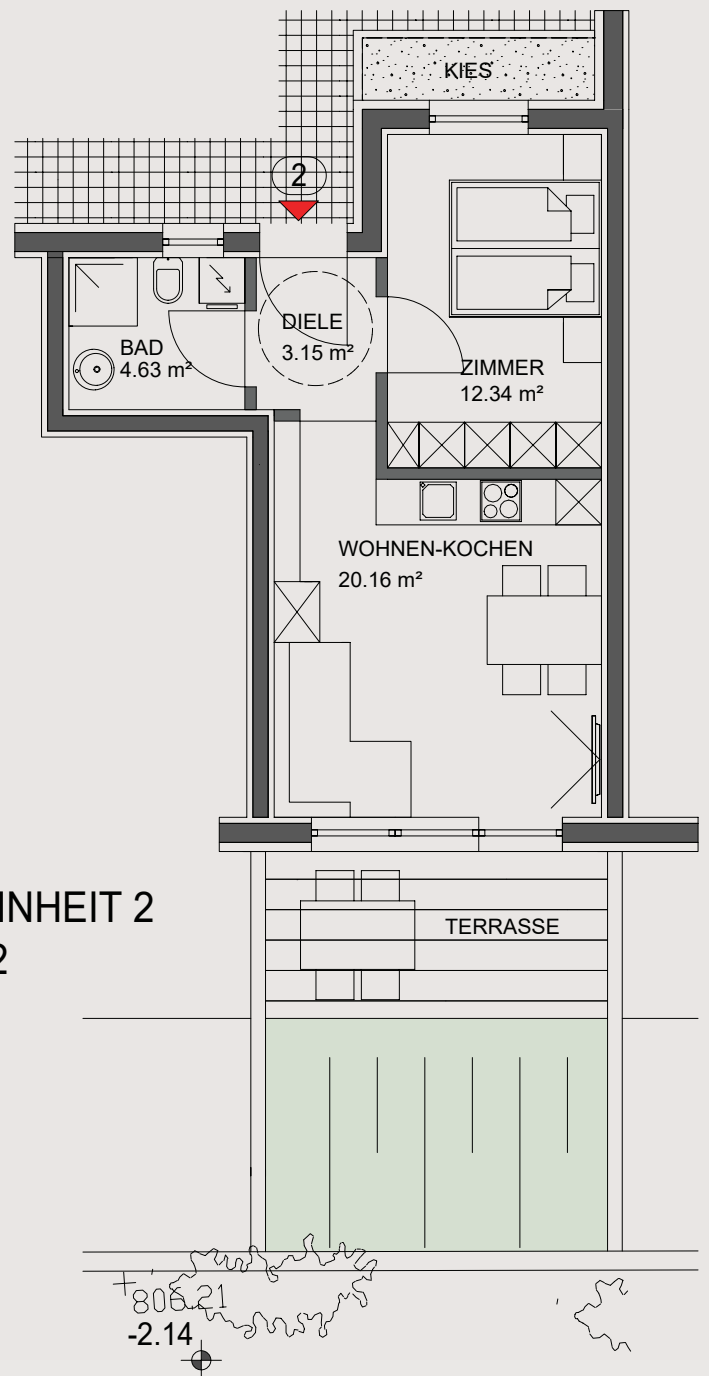

# ERDGESCHOSS

Maßstab: 1 : 100

# GARAGE

Maßstab: 1 : 150

**WOHNANLAGE "RAAS"**  
M. 1:100

SOLD

W1

ERDEGESCHOSS

WOHNEINHEIT 1  
79,75 m<sup>2</sup>

WOHNEINHEIT 2  
40,28 m<sup>2</sup>