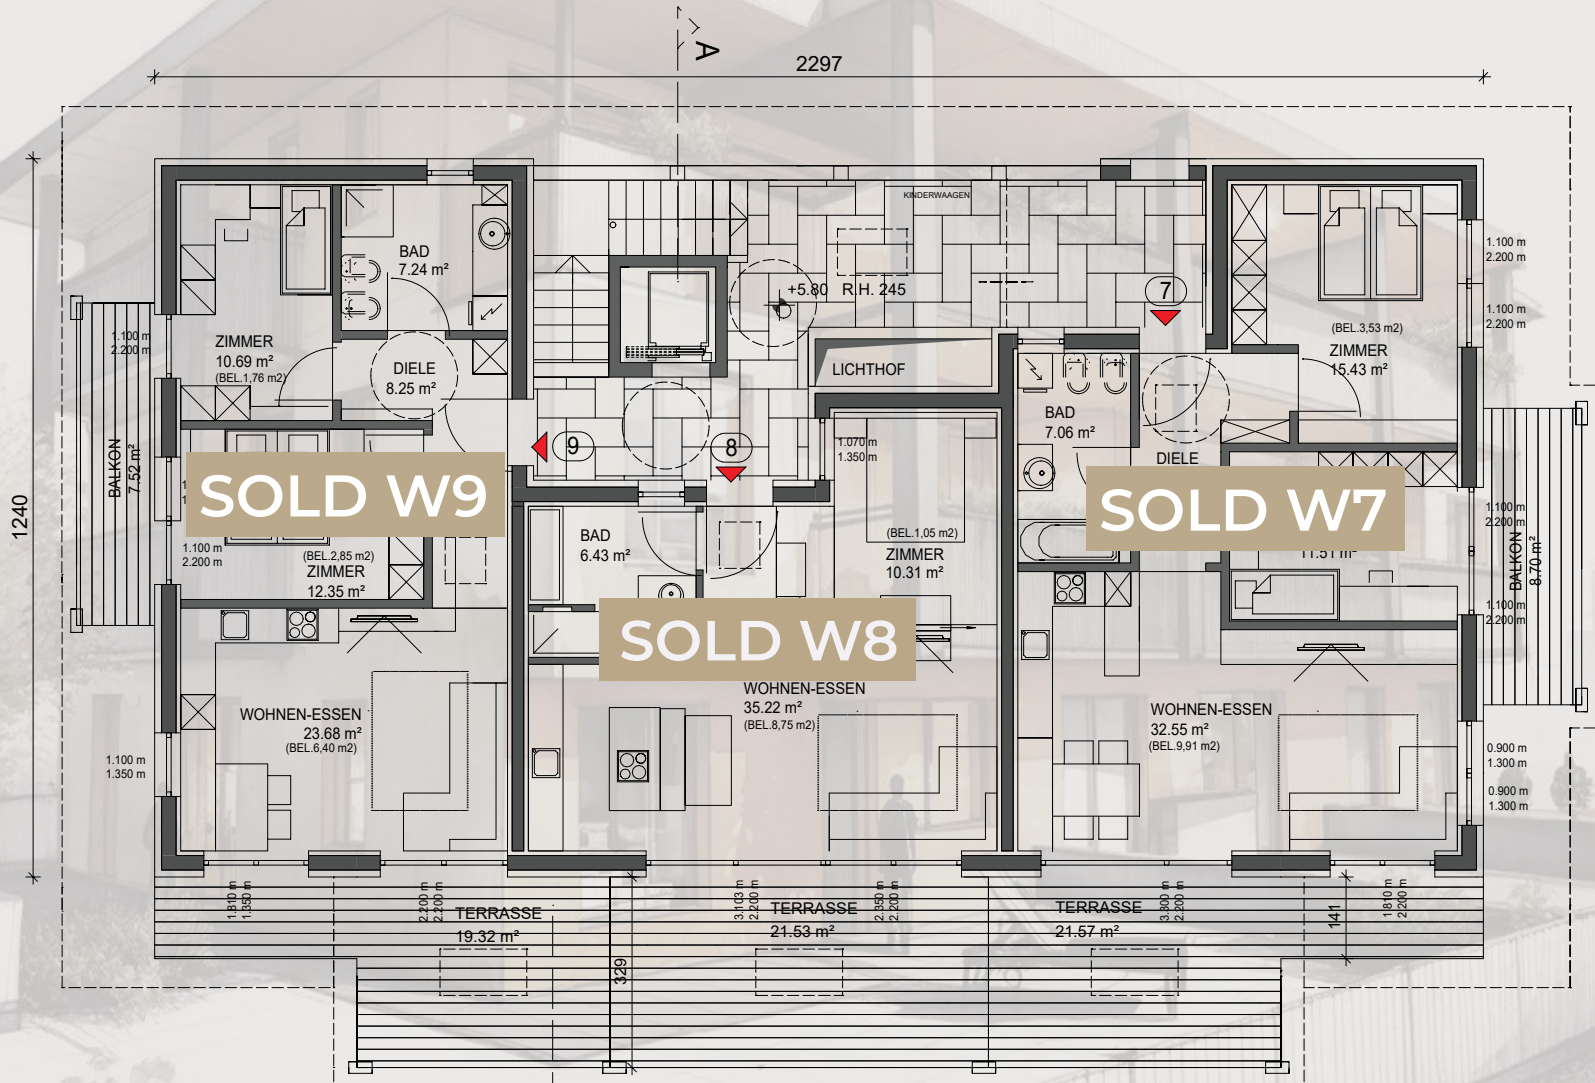

# RESIDENCE LUMINA

# DACHGESCHOSS

1 : 100

© 2014

WOHNEINHEIT 9  
62,21 m<sup>2</sup>

**SOLD W9**

**SOLD W7**

**SOLD W8**

WOHNEINHEIT 7  
73,50 m<sup>2</sup>

WOHNEINHEIT 8  
51,96 m<sup>2</sup>

**NORD**

# OBERGESCHOSS

Maßstab: 1 : 100

WOHNEINHEIT 6  
70,22 m<sup>2</sup>

WOHNEINHEIT 5  
61,64 m<sup>2</sup>

WOHNEINHEIT 4  
83,44 m<sup>2</sup>

**SOLD W4**

NORD