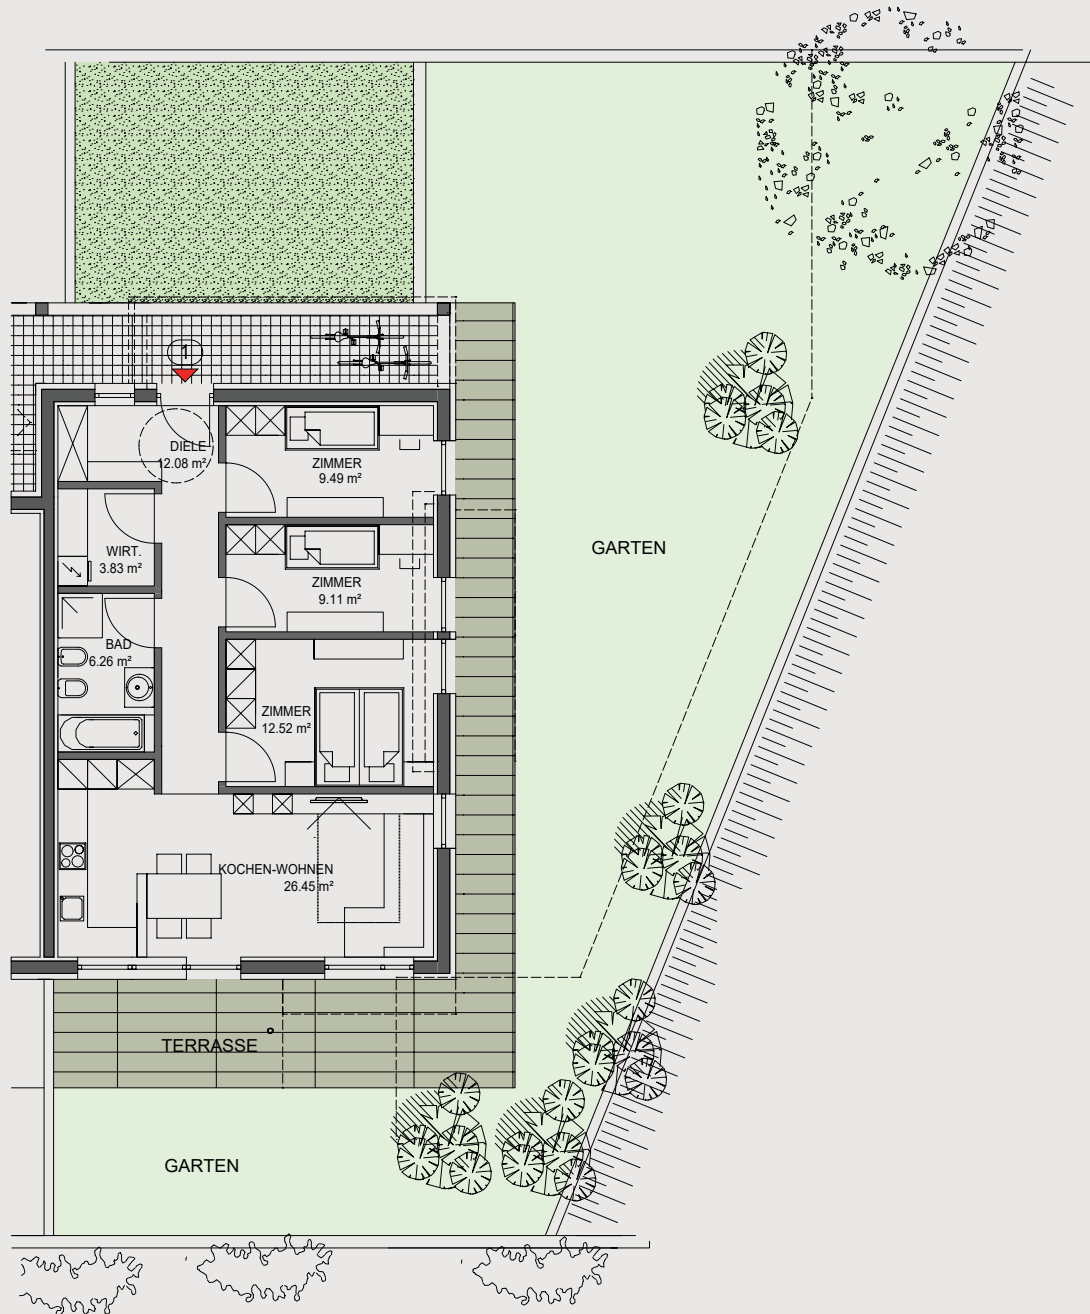

# OBERGESCHOSS

Maßstab: 1 : 100

WOHNEINHEIT 6  
70,22 m<sup>2</sup>

WOHNEINHEIT 5  
61,64 m<sup>2</sup>

WOHNEINHEIT 4  
83,44 m<sup>2</sup>

**SOLD W4**

NORD

# ERDGESCHOSS

Maßstab: 1 : 100

# GARAGE

Maßstab: 1 : 150

**WOHNANLAGE "RAAS"**  
M. 1:100

SOLD

W1

ERDEGESCHOSS

WOHNEINHEIT 1  
79,75 m<sup>2</sup>

WOHNEINHEIT 2  
40,28 m<sup>2</sup>

W2  
ERDEGESCHOSS

+80&21  
-2.14

SOLD

W3

ERDEGESCHOSS

**SOLD**

**WOHNEINHEIT 4**  
83,44 m<sup>2</sup>

OBERIRDISCHE BAULINIE