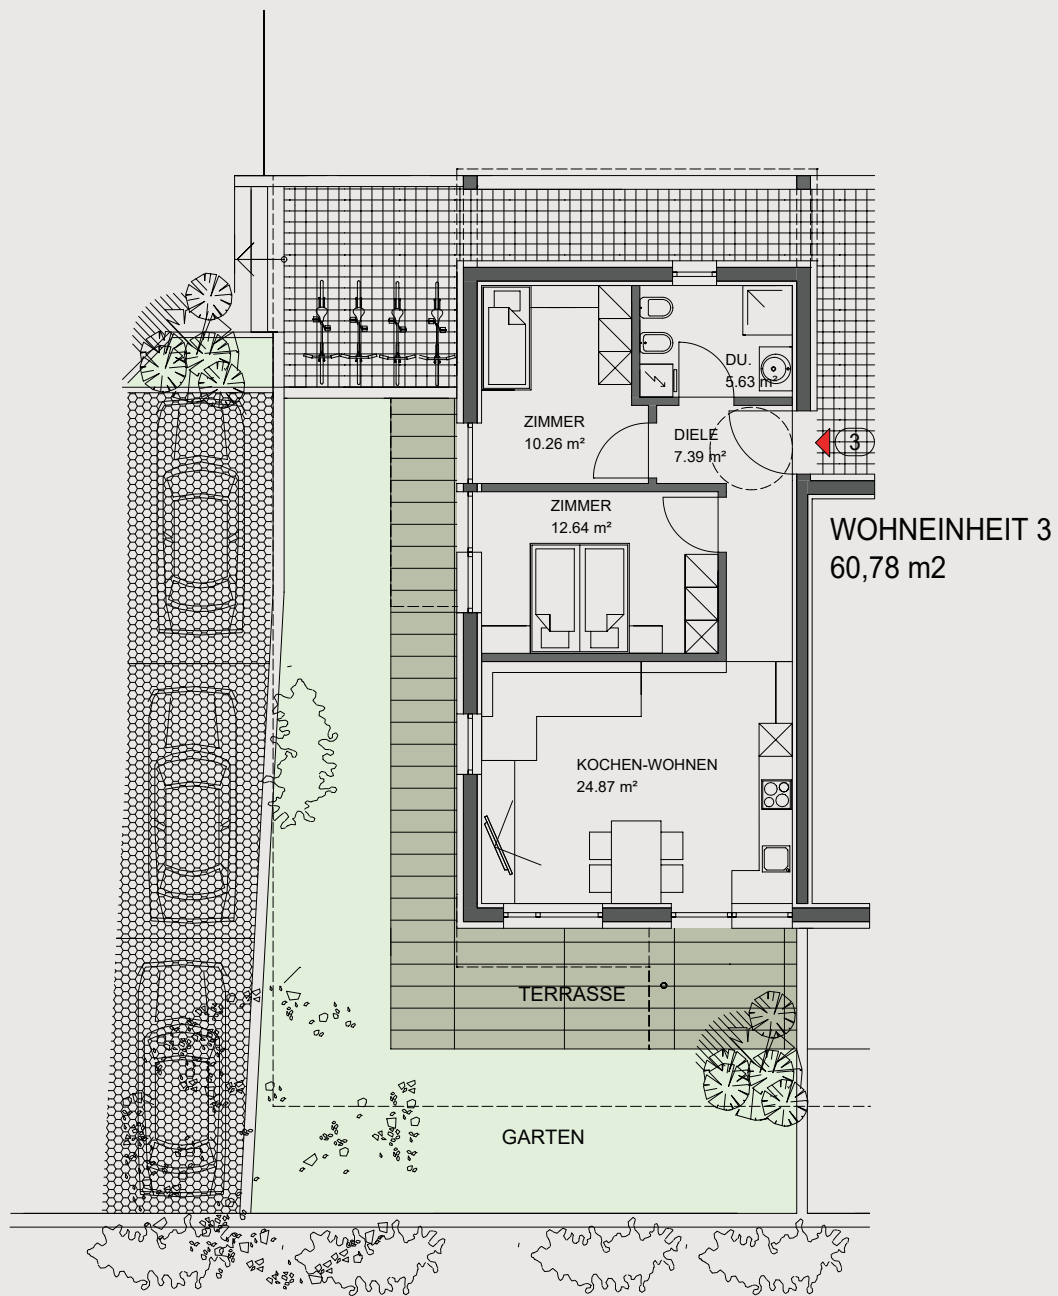

# OBERGESCHOSS

Maßstab: 1 : 100

WOHNEINHEIT 6  
70,22 m<sup>2</sup>

WOHNEINHEIT 5  
61,64 m<sup>2</sup>

WOHNEINHEIT 4  
83,44 m<sup>2</sup>

**SOLD W4**

NORD

# ERDGESCHOSS

Maßstab: 1 : 100

# GARAGE

Maßstab: 1 : 150

**WOHNANLAGE "RAAS"**  
M. 1:100

SOLD

W1

ERDEGESCHOSS

WOHNEINHEIT 1  
79,75 m<sup>2</sup>

WOHNEINHEIT 2  
40,28 m<sup>2</sup>

W2  
ERDEGESCHOSS

+80&21  
-2.14

SOLD

W3

ERDEGESCHOSS

**SOLD**

**WOHNEINHEIT 4**  
83,44 m<sup>2</sup>

OBERIRDISCHE BAULINIE