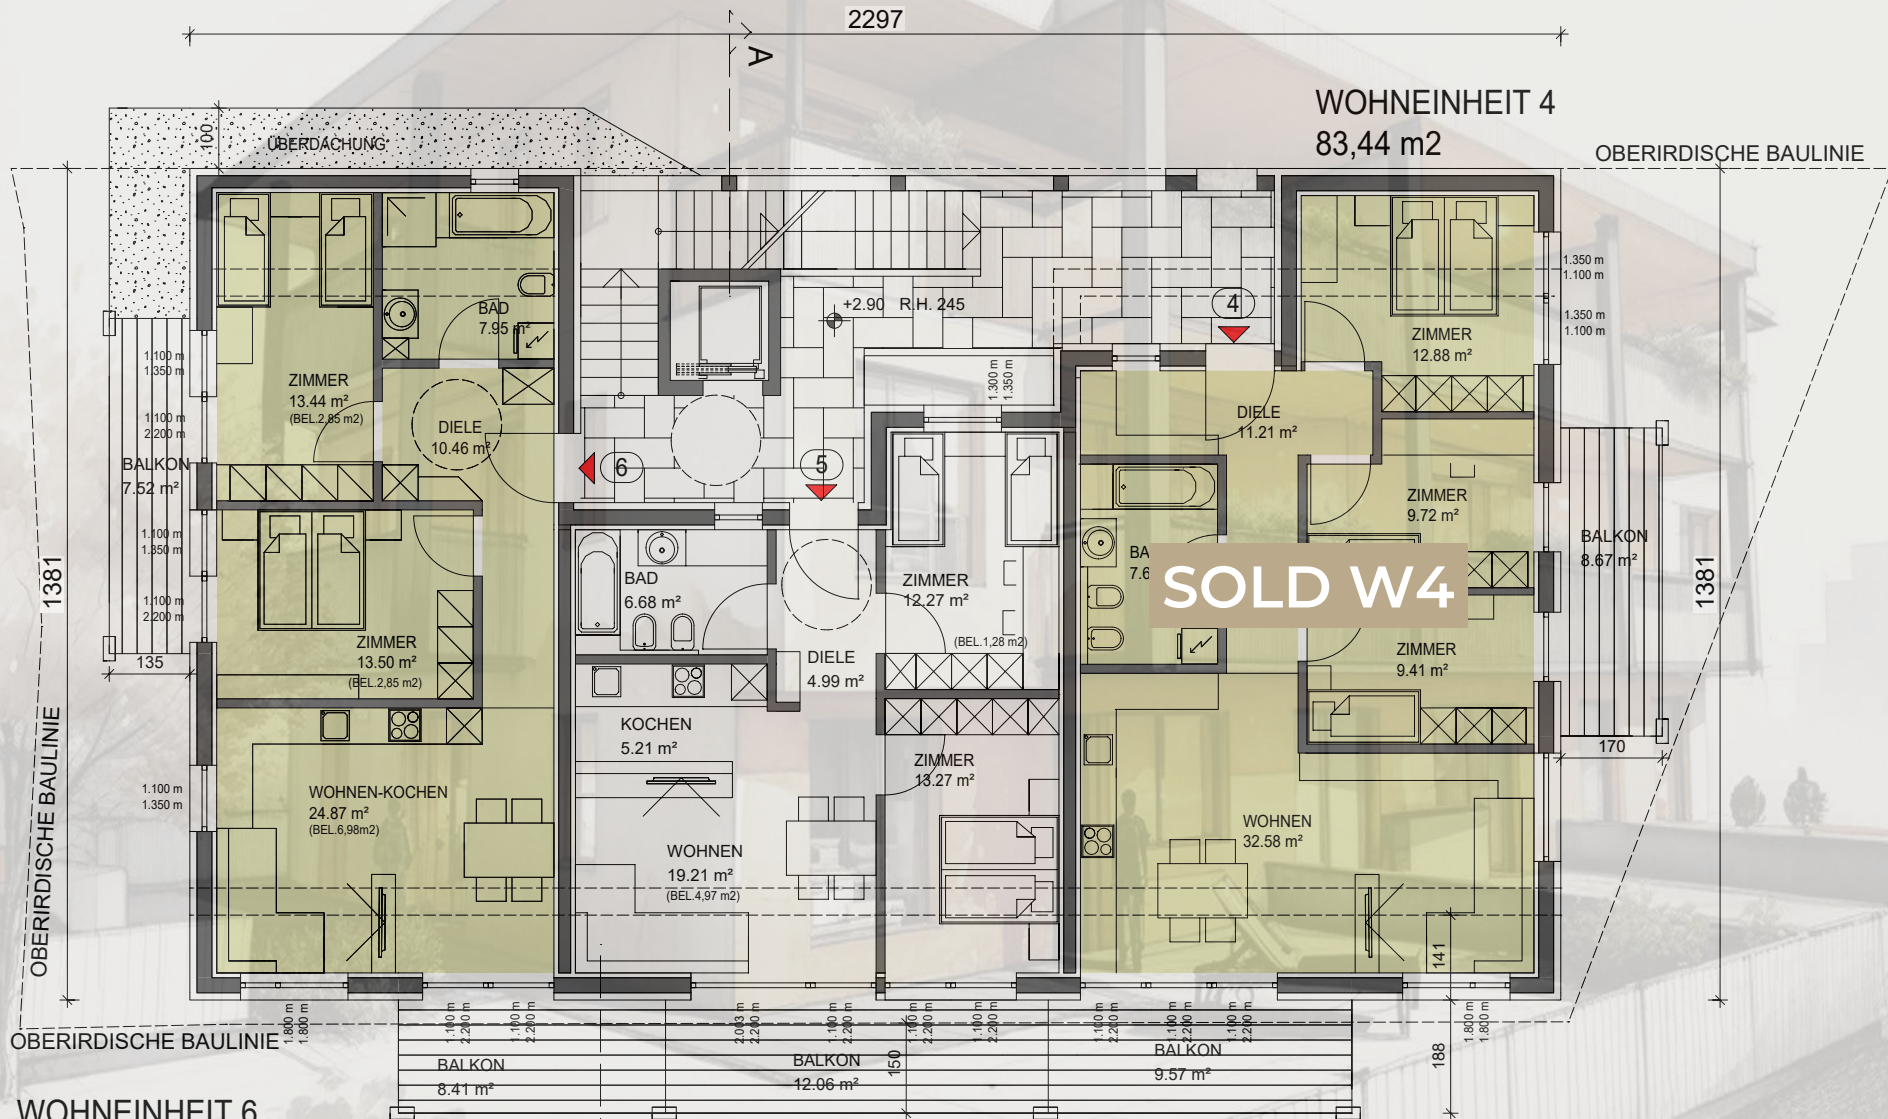

# RESIDENCE LUMINA

# DACHGESCHOSS

1 : 100

© 2014

WOHNEINHEIT 9  
62,21 m<sup>2</sup>

**SOLD W9**

**SOLD W7**

**SOLD W8**

WOHNEINHEIT 7  
73,50 m<sup>2</sup>

WOHNEINHEIT 8  
51,96 m<sup>2</sup>

**NORD**

# OBERGESCHOSS

Maßstab: 1 : 100

WOHNEINHEIT 6  
70,22 m<sup>2</sup>

WOHNEINHEIT 5  
61,64 m<sup>2</sup>

WOHNEINHEIT 4  
83,44 m<sup>2</sup>

**SOLD W4**

NORD