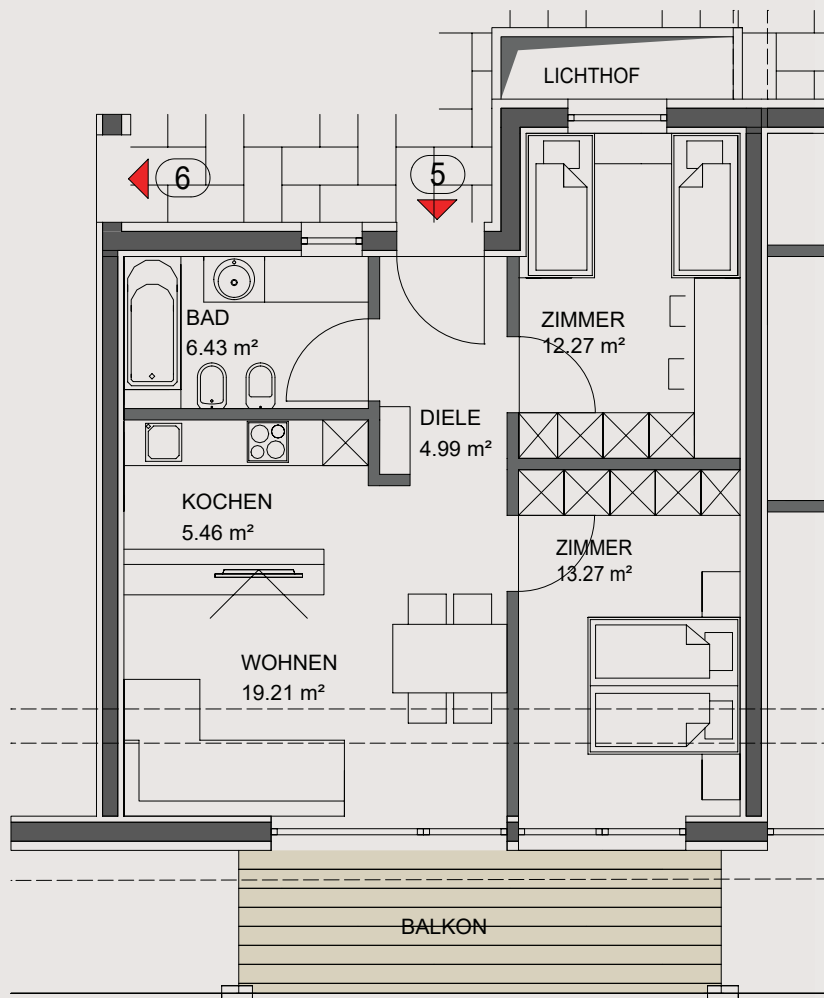

W2  
ERDEGESCHOSS

+80&21  
-2.14

SOLD

W3

ERDEGESCHOSS

**SOLD**

**WOHNEINHEIT 4**  
83,44 m<sup>2</sup>

OBERIRDISCHE BAULINIE

**WOHNEINHEIT 4**  
83,44 m<sup>2</sup>

W4

OBERGESCHOSS

WOHNEINHEIT 5  
61,64 m<sup>2</sup>

W5

OBERGESCHOSS

WOHNEINHEIT 6  
70,22 m<sup>2</sup>

W6