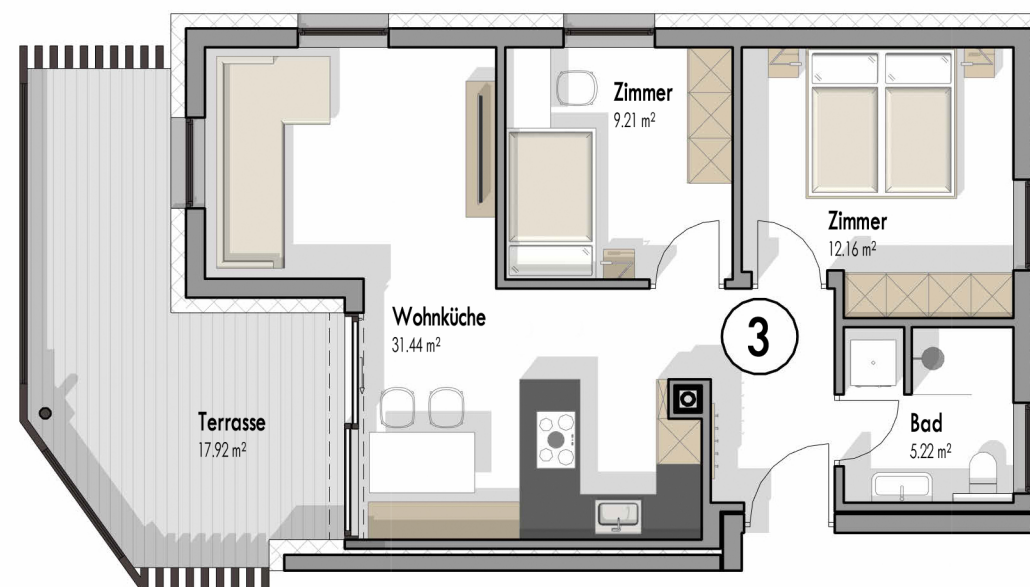

KELLERGESCHOSS

LAGEPLAN

OBERGESCHOSS

NETTOWOHNFLÄCHE:  
Wohnung 3 = 58,03 m<sup>2</sup>