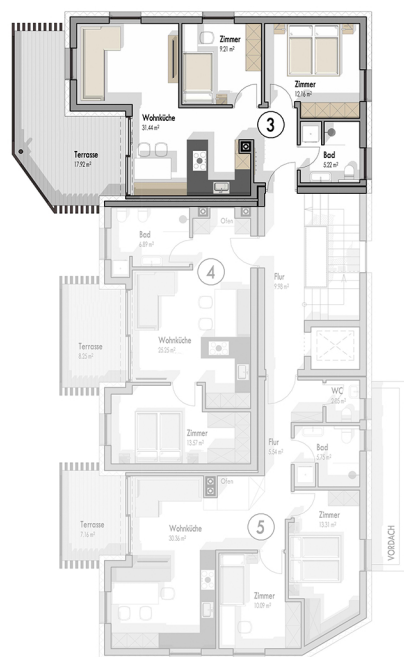

KELLERGESCHOSS

LAGEPLAN

OBERGESCHOSS

NETTOWOHNFLÄCHE:  
Wohnung 3 = 58,03 m<sup>2</sup>